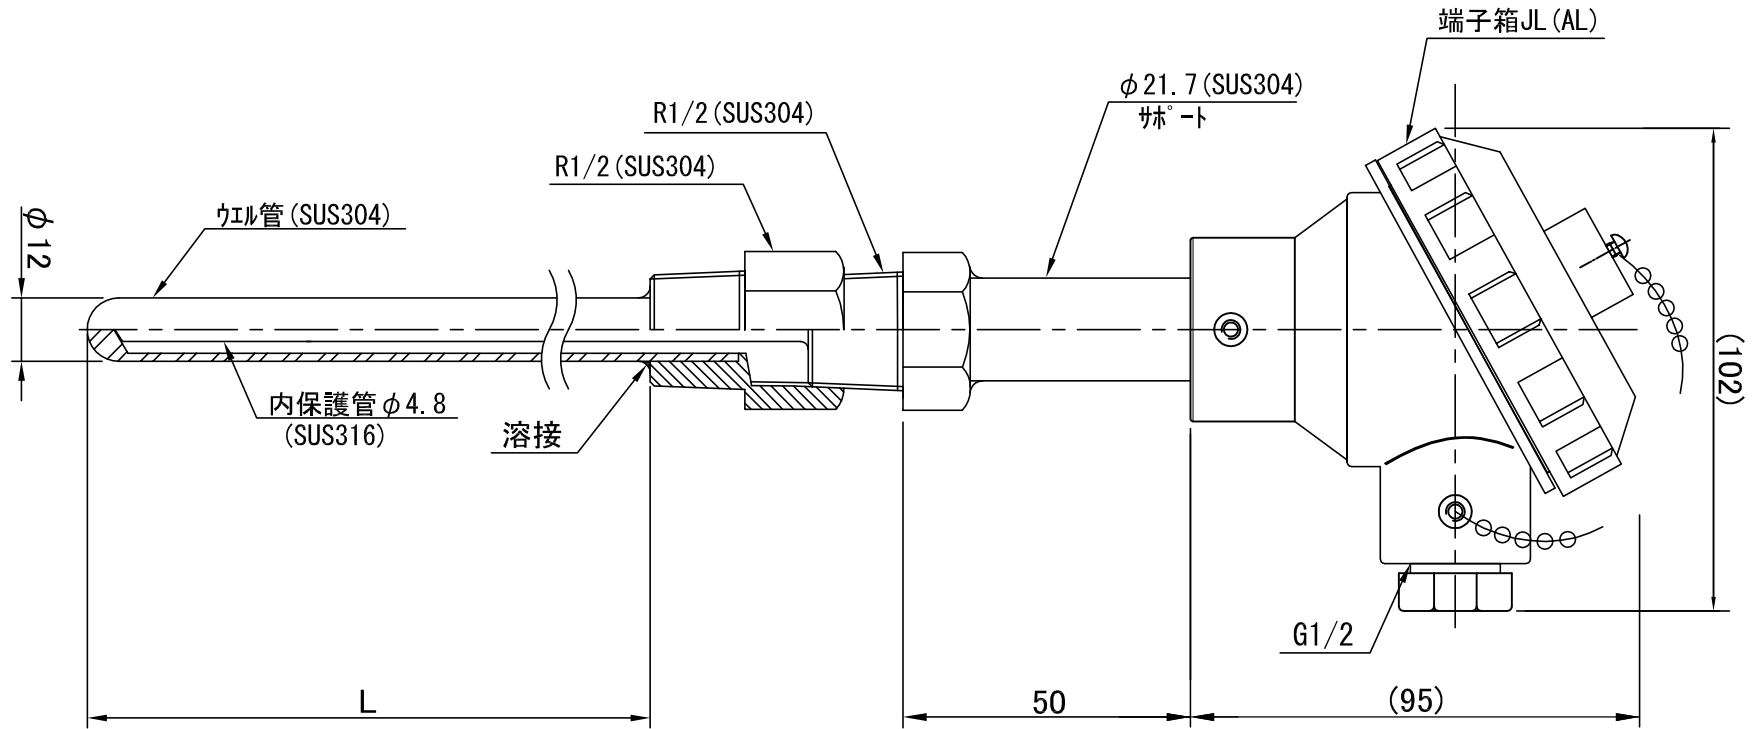

R47シリーズ 測温範囲：-50~250℃

型式	単位：mm						
	素子種類	階級	ウエル管径	ウエル管材質	ウエル管長	保護管径	保護管材質
R47-Pt-A-S-4.8/12-100-316/304-50-R1/2/R1/2-JL	Pt100Ω	A	φ12	SUS304	100	φ4.8	SUS316
R47-Pt-A-S-4.8/12-150-316/304-50-R1/2/R1/2-JL	Pt100Ω	A	φ12	SUS304	150	φ4.8	SUS316
R47-Pt-A-S-4.8/12-200-316/304-50-R1/2/R1/2-JL	Pt100Ω	A	φ12	SUS304	200	φ4.8	SUS316