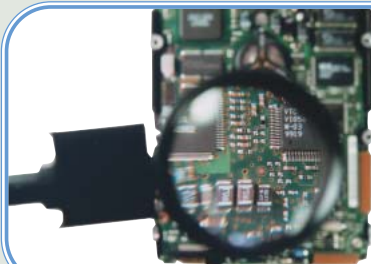

MAGNIFIER WITH LED

LED付拡大鏡

倍率5倍のダブルレンズ（レンズを2枚合わせています）に従来にない明るさのLEDライトを付けています。クランプ固定タイプとマグネット固定タイプがあります。

レンズ中心部を明るく照らすLEDライト付なので、周りの照明を心配せず検査作業ができます。倍率5倍の高級国産レンズを使用しています。

LED5000C ¥24,000

- 2インチクランプ（開大開き49.5mm）を付けたLEDライト付拡大鏡。
- φ53.5mm×5倍のダブルレンズ付。
- AC100V用アダプター付。

LED5000M ¥22,400

- 80kgf.のオンオフマグネット（DG0036）を付けたLEDライト付拡大鏡。
- φ53.5mm×5倍のダブルレンズ付。
- AC100V用アダプター付。

ML1000 ¥9,900

マグネット付拡大鏡

- レンズ位置が自在に設定できるフレキシブルチューブ付です。レンズを回転させることもできます。
- 眼が疲れないφ100mmの大口径レンズ（倍率2倍）を使用しています。
- 80kgf.の強力オンオフマグネット付。
- フレキ長さ：315mm、全高：480mm。

拡大鏡（ML1000）用パーツリスト

ML0010 ¥3,600
φ100mm×2倍シングルレンズ

ML0020 ¥3,000
拡大鏡用フレキシブルホース
315mm長さ。

* LED付拡大鏡の価格体系は他のノガ製品の価格体系と全く異なりますのでご注意ください。

型番	名称	レンズ径・倍率	レンズからの作業距離	マグネット・クランプ	価格
LED5000M	LED付拡大鏡（ダブルレンズ）、マグネットタイプ	φ53.5mm×5倍	約 65mm	80kgf. マグネット	※¥22,400
LED5000C	LED付拡大鏡（ダブルレンズ）、クランプタイプ	φ53.5mm×5倍	約 65mm	2インチクランプ	※¥24,000
ML1000	マグネット付拡大鏡（シングルレンズ）	φ100mm×2倍	約 280mm	80kgf. マグネット	¥ 9,900