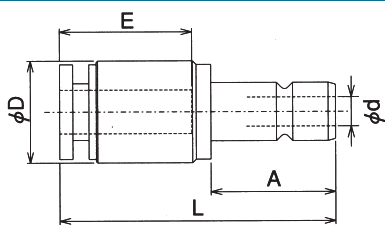

CA-OSV 型

製品形式	寸法(mm)					質量(g)
	L	D	A	H	M	
CA-OSV4	38.2	10	20.7	六角 13	M11×1.0	18
CA-OSV6	39.7	10	20.7	六角 17	M14×1.0	27

●クイックチューブコネクタCA型は、マイクロスーパーミニと接続出来ます。

AP型

AP-H 型

製品形式	寸法(mm)					質量(g)
	L	A	D	E	d	
AP-H6	37.5	16.9	14	18	4	19
AP-H8	39.5	16.9	15	19.5	4	21

AP-L 型

製品記号	寸法(mm)						質量(g)
	L1	L2	A	D	E	d	
AP-L6	35	23	16.9	14	18	4	18
AP-L8	36	25	16.9	16	19.5	4	22

製品形式	寸法(mm)					質量(g)
	L	D	A	H	M	
AP-V6	50.7	17	26.5	六角 19	M16×1.0	53
AP-V8	52.7	17	26.5	六角 21	M18×1.0	65