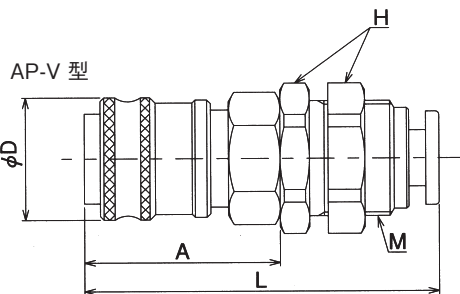

プラグ(Plug)

ソケット(Socket)

CA型

CA-OHP 型

製品形式	寸法(mm)					質量(g)
	L	A	D	E	d	
CA-OHP4	27.5	12.5	10	13.5	2.4	5
CA-OHP6	28.5	12.5	12	14.5	2.4	6

CA-OLP 型

製品記号	寸法(mm)						質量(g)
	L1	L2	A	D	E	d	
CA-OLP4	24	16.5	12.5	9.6	13.5	2.2	6
CA-OLP6	25	18.5	12.5	11.8	14.5	2.2	8

CA-OSV 型

製品形式	寸法(mm)					質量(g)
	L	D	A	H	M	
CA-OSV4	38.2	10	20.7	六角 13	M11×1.0	18
CA-OSV6	39.7	10	20.7	六角 17	M14×1.0	27

●クイックチューブコネクタCA型は、マイクロスーパーミニと接続出来ます。

AP型

AP-H 型

製品形式	寸法(mm)					質量(g)
	L	A	D	E	d	
AP-H6	37.5	16.9	14	18	4	19
AP-H8	39.5	16.9	15	19.5	4	21

AP-L 型

製品記号	寸法(mm)						質量(g)
	L1	L2	A	D	E	d	
AP-L6	35	23	16.9	14	18	4	18
AP-L8	36	25	16.9	16	19.5	4	22

製品形式	寸法(mm)					質量(g)
	L	D	A	H	M	
AP-V6	50.7	17	26.5	六角 19	M16×1.0	53
AP-V8	52.7	17	26.5	六角 21	M18×1.0	65