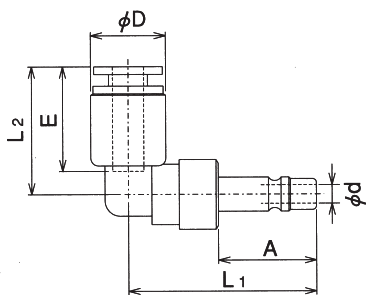

プラグ(Plug)

ソケット(Socket)

CA型

CA-OHP 型

製品形式	寸法(mm)					質量(g)
	L	A	D	E	d	
CA-OHP4	27.5	12.5	10	13.5	2.4	5
CA-OHP6	28.5	12.5	12	14.5	2.4	6

CA-OLP 型

製品記号	寸法(mm)						質量(g)
	L1	L2	A	D	E	d	
CA-OLP4	24	16.5	12.5	9.6	13.5	2.2	6
CA-OLP6	25	18.5	12.5	11.8	14.5	2.2	8

CA-OSV 型

製品形式	寸法(mm)					質量(g)
	L	D	A	H	M	
CA-OSV4	38.2	10	20.7	六角 13	M11×1.0	18
CA-OSV6	39.7	10	20.7	六角 17	M14×1.0	27

●クイックチューブコネクタCA型は、マイクロスーパーミニと接続出来ます。

AP型

AP-H 型

製品形式	寸法(mm)					質量(g)
	L	A	D	E	d	
AP-H6	37.5	16.9	14	18	4	19
AP-H8	39.5	16.9	15	19.5	4	21

AP-L 型

製品記号	寸法(mm)						質量(g)
	L1	L2	A	D	E	d	
AP-L6	35	23	16.9	14	18	4	18
AP-L8	36	25	16.9	16	19.5	4	22

製品形式	寸法(mm)					質量(g)
	L	D	A	H	M	
AP-V6	50.7	17	26.5	六角 19	M16×1.0	53
AP-V8	52.7	17	26.5	六角 21	M18×1.0	65