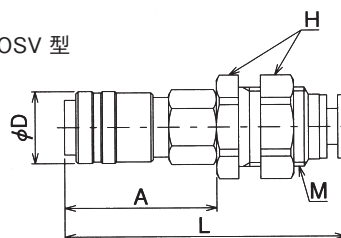

プラグ(Plug)

ソケット(Socket)

CA型

CA-OHP 型

製品形式	寸法(mm)					質量(g)
	L	A	D	E	d	
CA-OHP4	27.5	12.5	10	13.5	2.4	5
CA-OHP6	28.5	12.5	12	14.5	2.4	6

CA-OLP 型

製品記号	寸法(mm)						質量(g)
	L1	L2	A	D	E	d	
CA-OLP4	24	16.5	12.5	9.6	13.5	2.2	6
CA-OLP6	25	18.5	12.5	11.8	14.5	2.2	8

CA-OSV 型

製品形式	寸法(mm)					質量(g)
	L	D	A	H	M	
CA-OSV4	38.2	10	20.7	六角 13	M11×1.0	18
CA-OSV6	39.7	10	20.7	六角 17	M14×1.0	27

●クイックチューブコネクタCA型は、マイクロスーパーミニと接続出来ます。

AP型

AP-H 型

製品形式	寸法(mm)					質量(g)
	L	A	D	E	d	
AP-H6	37.5	16.9	14	18	4	19
AP-H8	39.5	16.9	15	19.5	4	21

AP-L 型

製品記号	寸法(mm)						質量(g)
	L1	L2	A	D	E	d	
AP-L6	35	23	16.9	14	18	4	18
AP-L8	36	25	16.9	16	19.5	4	22

製品形式	寸法(mm)					質量(g)
	L	D	A	H	M	
AP-V6	50.7	17	26.5	六角 19	M16×1.0	53
AP-V8	52.7	17	26.5	六角 21	M18×1.0	65