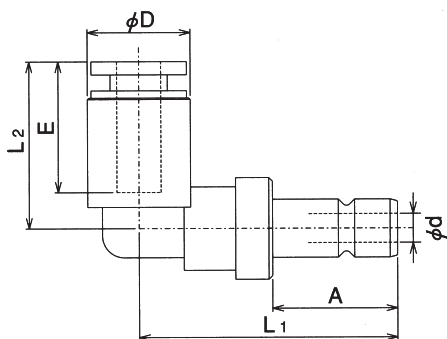

CA-OSV 型

製品形式	寸法(mm)					質量(g)
	L	D	A	H	M	
CA-OSV4	38.2	10	20.7	六角 13	M11×1.0	18
CA-OSV6	39.7	10	20.7	六角 17	M14×1.0	27

●クイックチューブコネクタCA型は、マイクロスーパーミニと接続出来ます。

AP型

AP-H 型

製品形式	寸法(mm)					質量(g)
	L	A	D	E	d	
AP-H6	37.5	16.9	14	18	4	19
AP-H8	39.5	16.9	15	19.5	4	21

AP-L 型

製品記号	寸法(mm)						質量(g)
	L1	L2	A	D	E	d	
AP-L6	35	23	16.9	14	18	4	18
AP-L8	36	25	16.9	16	19.5	4	22

製品形式	寸法(mm)					質量(g)
	L	D	A	H	M	
AP-V6	50.7	17	26.5	六角 19	M16×1.0	53
AP-V8	52.7	17	26.5	六角 21	M18×1.0	65