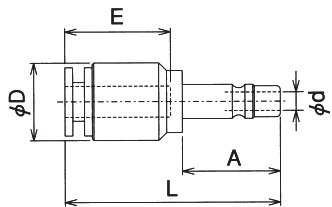

プラグ(Plug)

ソケット(Socket)

CA型

CA-OHP 型

製品形式	寸法(mm)					質量(g)
	L	A	D	E	d	
CA-OHP4	27.5	12.5	10	13.5	2.4	5
CA-OHP6	28.5	12.5	12	14.5	2.4	6

CA-OLP 型

製品記号	寸法(mm)						質量(g)
	L1	L2	A	D	E	d	
CA-OLP4	24	16.5	12.5	9.6	13.5	2.2	6
CA-OLP6	25	18.5	12.5	11.8	14.5	2.2	8

CA-OSV 型

製品形式	寸法(mm)					質量(g)
	L	D	A	H	M	
CA-OSV4	38.2	10	20.7	六角 13	M11×1.0	18
CA-OSV6	39.7	10	20.7	六角 17	M14×1.0	27

●クイックチューブコネクタCA型は、マイクロスーパーミニと接続出来ます。

AP型

AP-H 型

製品形式	寸法(mm)					質量(g)
	L	A	D	E	d	
AP-H6	37.5	16.9	14	18	4	19
AP-H8	39.5	16.9	15	19.5	4	21

AP-L 型

製品記号	寸法(mm)						質量(g)
	L1	L2	A	D	E	d	
AP-L6	35	23	16.9	14	18	4	18
AP-L8	36	25	16.9	16	19.5	4	22

製品形式	寸法(mm)					質量(g)
	L	D	A	H	M	
AP-V6	50.7	17	26.5	六角 19	M16×1.0	53
AP-V8	52.7	17	26.5	六角 21	M18×1.0	65