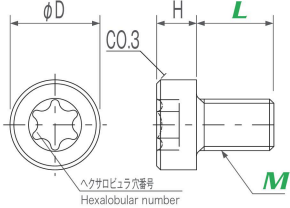

RENY/AJ

ガラス繊維強化ポリアミドMXD6 / 樹脂ジョイント
Glass-fiber-reinforced polyamideMXD6 / Plastics joint

→ P.56

RENY-BK/LC

ガラス繊維強化ポリアミドMXD6 / 六角穴付低頭ボルト
Glass-fiber-reinforced polyamideMXD6 / Hexagon socket low head cap bolt

品番 Product number		RENY-BK/LC-M○-L○							
M		M3	M4	M5	M6				
ピッチ / Pitch		0.5	0.7	0.8	1				
D × H		5.5 × 2	7 × 2.8	8.5 × 3.5	10 × 4				
B		2	2.5	3	4				
L	6	1,000	1,000	500	—				
	8	1,000	1,000	500	—				
	10	1,000	1,000	500	500				
	12	1,000	1,000	500	500				
	16	1,000	1,000	500	500				
	20	1,000	500	500	250				
	25	—	500	250	250				
	30	—	—	250	200				
40	—	—	—	100					

販売単位 Quantity

RENY-BK/LH

ガラス繊維強化ポリアミドMXD6 / ヘキサロビュラ穴付低頭ボルト
Glass-fiber-reinforced polyamideMXD6 / Hexalobular socket low head cap bolt

品番 Product number		RENY-BK/LH-M○-L○							
M		M3	M4	M5	M6				
ピッチ / Pitch		0.5	0.7	0.8	1				
D × H		5.5 × 2.4	7 × 3.1	8.5 × 3.65	10 × 4.4				
穴番号 / Hexalobular number		10	20	25	30				
L	6	1,000	1,000	500	—				
	8	1,000	1,000	500	—				
	10	1,000	1,000	500	500				
	12	1,000	1,000	500	500				
	16	1,000	1,000	500	500				
	20	1,000	500	500	250				
	25	—	500	250	250				
	30	—	—	250	200				
40	—	—	—	100					

販売単位 Quantity

RENY-BK/SH

ガラス繊維強化ポリアミドMXD6 / ヘキサロビュラ穴付極低頭ボルト
Glass-fiber-reinforced polyamideMXD6 / Hexalobular socket special low head cap bolt

品番 Product number		RENY-BK/SH-M○-L○							
M		M3	M4	M5	M6				
ピッチ / Pitch		0.5	0.7	0.8	1				
D × H		6 × 1.3	8 × 1.5	9 × 1.5	10 × 1.5				
穴番号 / Hexalobular number		8	10	15	20				
L	6	1,000	1,000	500	—				
	8	1,000	1,000	500	—				
	10	1,000	1,000	500	500				
	12	1,000	1,000	500	500				
	16	1,000	1,000	500	500				
	20	1,000	500	500	250				
	25	—	500	250	250				
	30	—	—	250	200				
40	—	—	—	100					