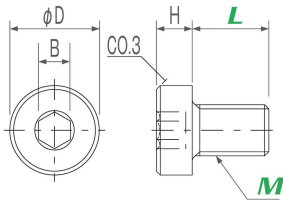

RENY/AJ

ガラス繊維強化ポリアミドMXD6 / 樹脂ジョイント
Glass-fiber-reinforced polyamideMXD6 / Plastics joint

→ P.56

RENY-BK/LC

ガラス繊維強化ポリアミドMXD6 / 六角穴付低頭ボルト
Glass-fiber-reinforced polyamideMXD6 / Hexagon socket low head cap bolt

品番 Product number		RENY-BK/LC-M○-L○							
M		M3	M4	M5	M6				
ピッチ / Pitch		0.5	0.7	0.8	1				
D × H		5.5 × 2	7 × 2.8	8.5 × 3.5	10 × 4				
B		2	2.5	3	4				
L	6	1,000	1,000	500	—				
	8	1,000	1,000	500	—				
	10	1,000	1,000	500	500				
	12	1,000	1,000	500	500				
	16	1,000	1,000	500	500				
	20	1,000	500	500	250				
	25	—	500	250	250				
	30	—	—	250	200				
40	—	—	—	100					

販売単位 Quantity

RENY-BK/LH

ガラス繊維強化ポリアミドMXD6 / ヘキサロビュラ穴付低頭ボルト
Glass-fiber-reinforced polyamideMXD6 / Hexalobular socket low head cap bolt

品番 Product number		RENY-BK/LH-M○-L○							
M		M3	M4	M5	M6				
ピッチ / Pitch		0.5	0.7	0.8	1				
D × H		5.5 × 2.4	7 × 3.1	8.5 × 3.65	10 × 4.4				
穴番号 / Hexalobular number		10	20	25	30				
L	6	1,000	1,000	500	—				
	8	1,000	1,000	500	—				
	10	1,000	1,000	500	500				
	12	1,000	1,000	500	500				
	16	1,000	1,000	500	500				
	20	1,000	500	500	250				
	25	—	500	250	250				
	30	—	—	250	200				
40	—	—	—	100					

販売単位 Quantity

RENY-BK/SH

ガラス繊維強化ポリアミドMXD6 / ヘキサロビュラ穴付極低頭ボルト
Glass-fiber-reinforced polyamideMXD6 / Hexalobular socket special low head cap bolt

品番 Product number		RENY-BK/SH-M○-L○							
M		M3	M4	M5	M6				
ピッチ / Pitch		0.5	0.7	0.8	1				
D × H		6 × 1.3	8 × 1.5	9 × 1.5	10 × 1.5				
穴番号 / Hexalobular number		8	10	15	20				
L	6	1,000	1,000	500	—				
	8	1,000	1,000	500	—				
	10	1,000	1,000	500	500				
	12	1,000	1,000	500	500				
	16	1,000	1,000	500	500				
	20	1,000	500	500	250				
	25	—	500	250	250				
	30	—	—	250	200				
40	—	—	—	100					