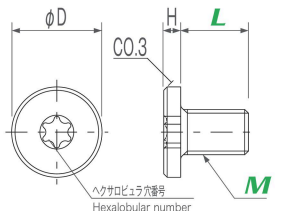

販売単位 Quantity

RENY-BK/LH

ガラス繊維強化ポリアミドMXD6 / ヘキサロビュラ穴付低頭ボルト
Glass-fiber-reinforced polyamideMXD6 / Hexalobular socket low head cap bolt

品番 Product number		RENY-BK/LH-M○-L○							
M		M3	M4	M5	M6				
ピッチ / Pitch		0.5	0.7	0.8	1				
D × H		5.5 × 2.4	7 × 3.1	8.5 × 3.65	10 × 4.4				
穴番号 / Hexalobular number		10	20	25	30				
L	6	1,000	1,000	500	—				
	8	1,000	1,000	500	—				
	10	1,000	1,000	500	500				
	12	1,000	1,000	500	500				
	16	1,000	1,000	500	500				
	20	1,000	500	500	250				
	25	—	500	250	250				
	30	—	—	250	200				
40	—	—	—	100					

販売単位 Quantity

RENY-BK/SH

ガラス繊維強化ポリアミドMXD6 / ヘキサロビュラ穴付極低頭ボルト
Glass-fiber-reinforced polyamideMXD6 / Hexalobular socket special low head cap bolt

品番 Product number		RENY-BK/SH-M○-L○							
M		M3	M4	M5	M6				
ピッチ / Pitch		0.5	0.7	0.8	1				
D × H		6 × 1.3	8 × 1.5	9 × 1.5	10 × 1.5				
穴番号 / Hexalobular number		8	10	15	20				
L	6	1,000	1,000	500	—				
	8	1,000	1,000	500	—				
	10	1,000	1,000	500	500				
	12	1,000	1,000	500	500				
	16	1,000	1,000	500	500				
	20	1,000	500	500	250				
	25	—	500	250	250				
	30	—	—	250	200				
40	—	—	—	100					