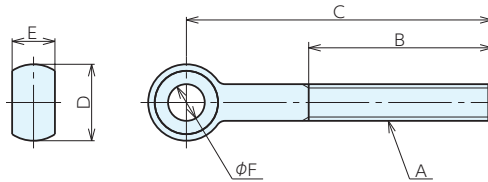

ベースエレメント

クランプユニット

ローテーティング
エレメント

クランプ
パーツ

補助ベース

マシンバイス

ボール盤バイス

技術資料

索引

■SBSタイプ 仕様・価格表

オーダーNo.	No.	A(並目)	B	C	D	E_{-0.13}	F_{+0.05}	質量g	価格
38454	SBS04025	M 4×0.7	14	25	8	4	4	5	1,690
38455	SBS05025	M 5×0.8	14	25	10	5	5	5	1,690
38456	SBS05050	M 5×0.8	25	50	10	5	5	10	1,690
38457	SBS06050	M 6×1.0	36	50	12	6	6	14	1,690
38458	SBS06075	M 6×1.0	45	75	12	6	6	19	1,690
38459	SBS08050	M 8×1.25	36	50	16	8	8	23	1,880
38460	SBS08075	M 8×1.25	45	75	16	8	8	35	1,950
38461	SBS10050	M10×1.5	36	50	20	10	10	35	2,320
38462	SBS10075	M10×1.5	50	75	20	10	10	50	2,380
38463	SBS10100	M10×1.5	50	100	20	10	10	60	3,040
38464	SBS12075	M12×1.75	50	75	24	12	12	95	3,680
38465	SBS12100	M12×1.75	50	100	24	12	12	120	3,910
38466	SBS12125	M12×1.75	70	125	24	12	12	142	4,160
38467	SBS16125	M16×2	80	125	32	16	16	219	5,870
38468	SBS16175	M16×2	100	175	32	16	16	300	8,220
38469	SBS16250	M16×2	125	250	32	16	16	410	9,600
38470	SBS20125	M20×2.5	80	125	40	20	20	460	7,970
38471	SBS20175	M20×2.5	100	175	40	20	20	485	9,130
38472	SBS20250	M20×2.5	125	250	40	20	20	510	10,900
38473	SBS24150	M24×3	90	150	48	24	24	550	15,500
38474	SBS24200	M24×3	110	200	48	24	24	590	16,900