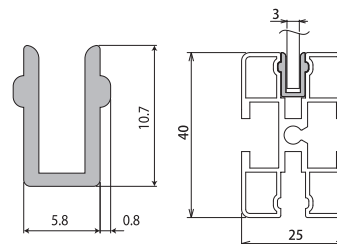

## ■ モールド

No16 NMA2540D

No17 NMA2540DK

品名	後入れモールド 2540脱着	後入れモールド 2540脱着固定側
型式	No16 NMA2540D	No17 NMA2540DK
材質 硬度 色	エラストマー HS80° 黒	エラストマー HS80° 黒

No21 NMY40S30

No31 NMSM10-3

No34 NMS2540-3G

品名	黄色モールド 40三角・30角	先入れモールド 10mm溝 t=3	先入れモールド 2540 t=3 グレー
型式	NNo21 NMY40S30	No31 NMSM10-3	No34 NMS2540-3G
材質 硬度 色	エラストマー ショア-D48° イエロー	エラストマー ショア-D48° グレー	エラストマー ショア-D48° グレー

No37 NMS36・40×50-1.2

先入れモールド 3650・4050 t=1.2
No37 NMS36・40×50-1.2
エラストマー ショア-D48° 黒

安全方バー 20

安全方バー 30

安全方バー 40

安全柵

アクセサリ

技術資料