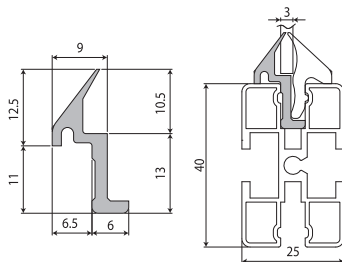

# SAFETY FENCE

安全柵

## ■ モールド

No16 NMA2540D

No17 NMA2540DK

品名	後入れモールド 2540脱着	後入れモールド 2540脱着固定側
型式	No16 NMA2540D	No17 NMA2540DK
材質 硬度 色	エラストマー HS80° 黒	エラストマー HS80° 黒

No21 NMY40S30

No31 NMSM10-3

No34 NMS2540-3G

品名	黄色モールド 40三角・30角	先入れモールド 10mm溝 t=3	先入れモールド 2540 t=3 グレー
型式	NNo21 NMY40S30	No31 NMSM10-3	No34 NMS2540-3G
材質 硬度 色	エラストマー ショア-D48° イエロー	エラストマー ショア-D48° グレー	エラストマー ショア-D48° グレー

No37 NMS36・40×50-1.2

先入れモールド 3650・4050 t=1.2
No37 NMS36・40×50-1.2
エラストマー ショア-D48° 黒

安全方バー 20

安全方バー 30

安全方バー 40

安全柵

アクセサリ

技術資料