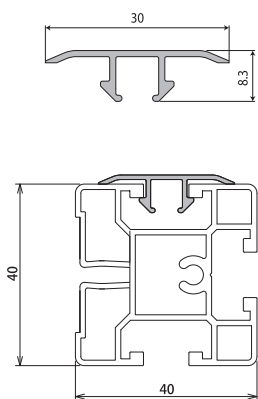

## ■ モールド

No16 NMA2540D

No17 NMA2540DK

品名	後入れモールド 2540脱着	後入れモールド 2540脱着固定側
型式	No16 NMA2540D	No17 NMA2540DK
材質 硬度 色	エラストマー HS80° 黒	エラストマー HS80° 黒

No21 NMY40S30

No31 NMSM10-3

No34 NMS2540-3G

品名	黄色モールド 40三角・30角	先入れモールド 10mm溝 t=3	先入れモールド 2540 t=3 グレー
型式	NNo21 NMY40S30	No31 NMSM10-3	No34 NMS2540-3G
材質 硬度 色	エラストマー ショア-D48° イエロー	エラストマー ショア-D48° グレー	エラストマー ショア-D48° グレー

No37 NMS36・40×50-1.2

先入れモールド 3650・4050 t=1.2
No37 NMS36・40×50-1.2
エラストマー ショア-D48° 黒

安全方バー 20

安全方バー 30

安全方バー 40

安全柵

アクセサリ

技術資料