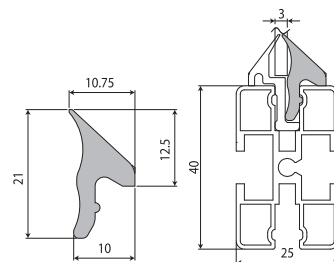

# SAFETY FENCE

安全柵

## ■ モールド

No16 NMA2540D

No17 NMA2540DK

品名	後入れモールド 2540脱着	後入れモールド 2540脱着固定側
型式	No16 NMA2540D	No17 NMA2540DK
材質 硬度 色	エラストマー HS80° 黒	エラストマー HS80° 黒

No21 NMY40S30

No31 NMSM10-3

No34 NMS2540-3G

品名	黄色モールド 40三角・30角	先入れモールド 10mm溝 t=3	先入れモールド 2540 t=3 グレー
型式	NNo21 NMY40S30	No31 NMSM10-3	No34 NMS2540-3G
材質 硬度 色	エラストマー ショア-D48° イエロー	エラストマー ショア-D48° グレー	エラストマー ショア-D48° グレー

No37 NMS36・40×50-1.2

先入れモールド 3650・4050 t=1.2
No37 NMS36・40×50-1.2
エラストマー ショア-D48° 黒

安全方バー 20

安全方バー 30

安全方バー 40

安全柵

アクセサリ

技術資料