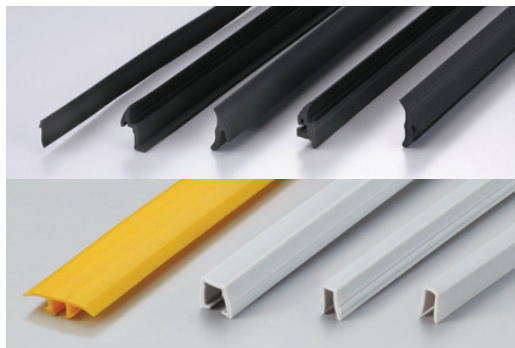

# SAFETY FENCE

安全柵

## ■ モールド

No16 NMA2540D

No17 NMA2540DK

品名	後入れモールド 2540脱着	後入れモールド 2540脱着固定側
型式	No16 NMA2540D	No17 NMA2540DK
材質 硬度 色	エラストマー HS80° 黒	エラストマー HS80° 黒

No21 NMY40S30

No31 NMSM10-3

No34 NMS2540-3G

品名	黄色モールド 40三角・30角	先入れモールド 10mm溝 t=3	先入れモールド 2540 t=3 グレー
型式	NNo21 NMY40S30	No31 NMSM10-3	No34 NMS2540-3G
材質 硬度 色	エラストマー ショア-D48° イエロー	エラストマー ショア-D48° グレー	エラストマー ショア-D48° グレー