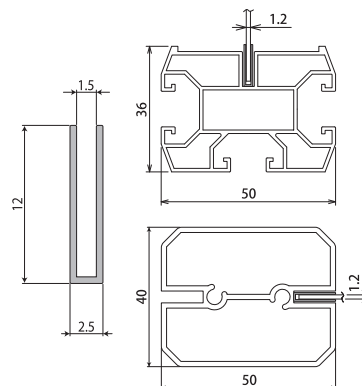

## ■ モールド

No16 NMA2540D

No17 NMA2540DK

品名	後入れモールド 2540脱着	後入れモールド 2540脱着固定側
型式	No16 NMA2540D	No17 NMA2540DK
材質 硬度 色	エラストマー HS80° 黒	エラストマー HS80° 黒

No21 NMY40S30

No31 NMSM10-3

No34 NMS2540-3G

品名	黄色モールド 40三角・30角	先入れモールド 10mm溝 t=3	先入れモールド 2540 t=3 グレー
型式	NNo21 NMY40S30	No31 NMSM10-3	No34 NMS2540-3G
材質 硬度 色	エラストマー ショア-D48° イエロー	エラストマー ショア-D48° グレー	エラストマー ショア-D48° グレー

No37 NMS36・40×50-1.2

先入れモールド 3650・4050 t=1.2
No37 NMS36・40×50-1.2
エラストマー ショア-D48° 黒

安全方バー 20

安全方バー 30

安全方バー 40

安全柵

アクセサリ

技術資料