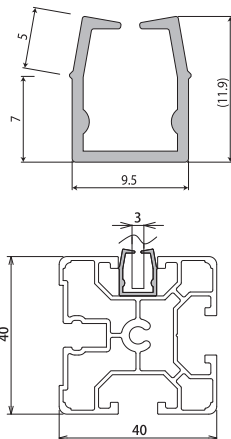

## ■ モールド

No16 NMA2540D

No17 NMA2540DK

品名	後入れモールド 2540脱着	後入れモールド 2540脱着固定側
型式	No16 NMA2540D	No17 NMA2540DK
材質 硬度 色	エラストマー HS80° 黒	エラストマー HS80° 黒

No21 NMY40S30

No31 NMSM10-3

No34 NMS2540-3G

品名	黄色モールド 40三角・30角	先入れモールド 10mm溝 t=3	先入れモールド 2540 t=3 グレー
型式	NNo21 NMY40S30	No31 NMSM10-3	No34 NMS2540-3G
材質 硬度 色	エラストマー ショア-D48° イエロー	エラストマー ショア-D48° グレー	エラストマー ショア-D48° グレー

No37 NMS36・40×50-1.2

先入れモールド 3650・4050 t=1.2
No37 NMS36・40×50-1.2
エラストマー ショア-D48° 黒

安全方バー 20

安全方バー 30

安全方バー 40

安全柵

アクセサリ

技術資料