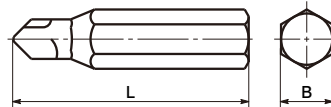

● 専用ビット

Catalog Number 品番	Price (Yen) 価格/袋* (円)	L	B	Mass 質量 (g)	Q'ty per a Pack 1袋 入り数	unit:mm
SRWB-2	1,050	25.4	6.35	4.2	1	
SRWB-4	1,050	25.4	6.35	5.2	1	
SRWB-5	1,050	25.4	6.35	5.6	1	
SRWB-6	1,050	25.4	6.35	6.2	1	
SRWB-7	1,050	25.4	6.35	6.6	1	

*価格は1袋あたりの価格です。