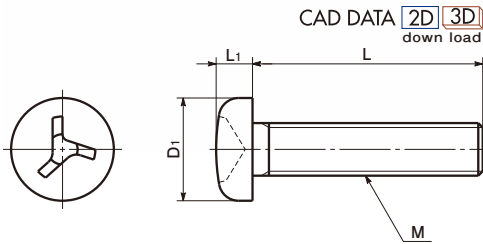

SRWS トライウィングなべ小ねじ

ご注文にあたって

🕒 14:00当日出荷

📦 直送可能

品番 Lをご指定ください。

SRWS-M6×20

トライウィングなべ小ねじ

M