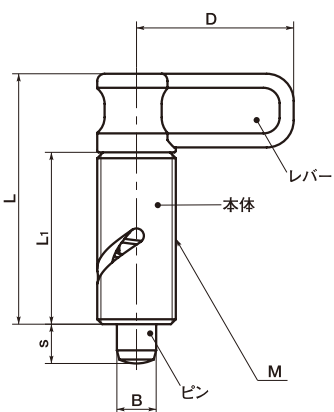

PDV インデックスプランジャ

GN712

CAD DATA [2D](#) [3D](#)
 down load

PDV-A

PDV-B

PDV-C

● 通常時

● レバー回転時