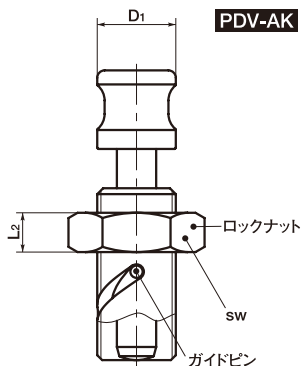

● レバー回転時

PDV-AK