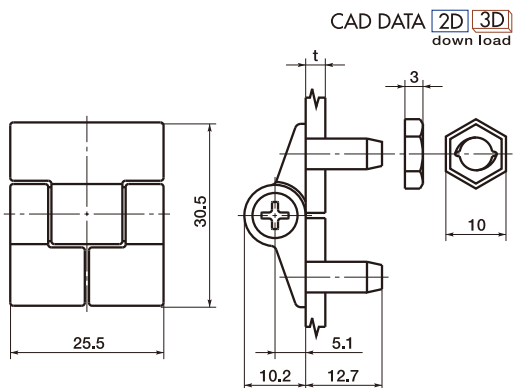

# E6 アジャスタブルヒンジ

● 取り付け方法

① 20.3±0.2 ドアとフレームの間隔は2mm以下にしてください。

- 黒と白の2色を標準化。
- ねじの締め具合で、ドアの開閉スピードが調整できます。
- 外部からは取り付け金具が見えない構造です。
- 強度

- 使用可能温度：-5℃～65℃
- 材質・仕上げ  
 ヒンジ：ポリアセタール（黒・白）  
 ナット：スチール、三価クロメート処理

unit:mm

黒		白		共通寸法	
Catalog Number 品番	Price (Yen) 価格 (円)	Catalog Number 品番	Price (Yen) 価格 (円)	max. t	Mass 質量 (g)
E6-10-101-20	1,440	E6-10-101-30	1,480	8	11

● 取り付け用のナット4個が付属しています。

ご注文にあたって 14:00当日出荷 直送可能

品番

**E6-10-101-20**