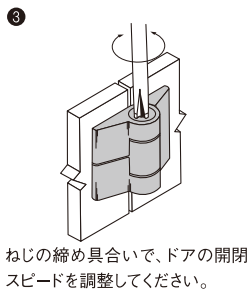

# E6 アジャスタブルヒンジ

● 取り付け方法

① 20.3±0.2 ドアとフレームの間隔は2mm以下にしてください。

- 黒と白の2色を標準化。
- ねじの締め具合で、ドアの開閉スピードが調整できます。
- 外部からは取り付け金具が見えない構造です。
- 強度

- 使用可能温度：-5℃～65℃
- 材質・仕上げ  
 ヒンジ：ポリアセタール（黒・白）  
 ナット：スチール、三価クロメート処理

unit:mm

黒		白		共通寸法	
Catalog Number 品番	Price (Yen) 価格 (円)	Catalog Number 品番	Price (Yen) 価格 (円)	max. t	Mass 質量 (g)
E6-10-101-20	1,440	E6-10-101-30	1,480	8	11

● 取り付け用のナット4個が付属しています。

ご注文にあたって 14:00当日出荷 直送可能

品番

**E6-10-101-20**