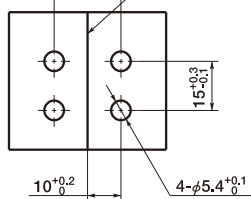

# E6 アジャスタブルヒンジ

● 取り付け方法

① 20.3±0.2 ドアとフレームの間隔は2mm以下にしてください。

- 黒と白の2色を標準化。
- ねじの締め具合で、ドアの開閉スピードが調整できます。
- 外部からは取り付け金具が見えない構造です。
- 強度

- 使用可能温度：-5℃～65℃
- 材質・仕上げ  
 ヒンジ：ポリアセタール（黒・白）  
 ナット：スチール、三価クロメート処理

unit:mm

黒		白		共通寸法	
Catalog Number 品番	Price (Yen) 価格 (円)	Catalog Number 品番	Price (Yen) 価格 (円)	max. t	Mass 質量 (g)
E6-10-101-20	1,440	E6-10-101-30	1,480	8	11

● 取り付け用のナット4個が付属しています。

ご注文にあたって 14:00当日出荷 直送可能

品番

**E6-10-101-20**