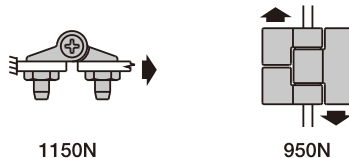

# E6 アジャスタブルヒンジ

● 取り付け方法

① 20.3±0.2 ドアとフレームの間隔は2mm以下にしてください。

- 黒と白の2色を標準化。
- ねじの締め具合で、ドアの開閉スピードが調整できます。
- 外部からは取り付け金具が見えない構造です。
- 強度

- 使用可能温度：-5℃～65℃
- 材質・仕上げ  
 ヒンジ：ポリアセタール（黒・白）  
 ナット：スチール、三価クロメート処理

unit:mm

黒		白		共通寸法	
Catalog Number 品番	Price (Yen) 価格 (円)	Catalog Number 品番	Price (Yen) 価格 (円)	max. t	Mass 質量 (g)
E6-10-101-20	1,440	E6-10-101-30	1,480	8	11

● 取り付け用のナット4個が付属しています。

ご注文にあたって 14:00当日出荷 直送可能

品番

**E6-10-101-20**