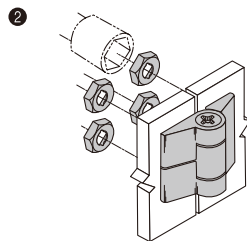

# E6 アジャスタブルヒンジ

● 取り付け方法

① 20.3±0.2 ドアとフレームの間隔は2mm以下にしてください。

- 黒と白の2色を標準化。
- ねじの締め具合で、ドアの開閉スピードが調整できます。
- 外部からは取り付け金具が見えない構造です。
- 強度

- 使用可能温度：-5℃～65℃
- 材質・仕上げ  
 ヒンジ：ポリアセタール（黒・白）  
 ナット：スチール、三価クロメート処理

unit:mm

黒		白		共通寸法	
Catalog Number 品番	Price (Yen) 価格 (円)	Catalog Number 品番	Price (Yen) 価格 (円)	max. t	Mass 質量 (g)
E6-10-101-20	1,440	E6-10-101-30	1,480	8	11

● 取り付け用のナット4個が付属しています。

ご注文にあたって 14:00当日出荷 直送可能

品番

**E6-10-101-20**