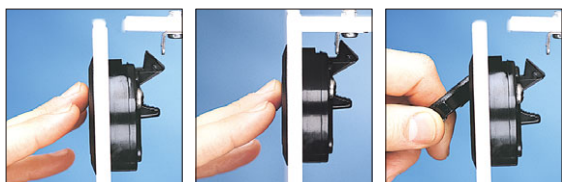

# M1 フラッシュプルラッチ

southco®  
 CONNECT · CREATE · INNOVATE

CAD DATA 2D 3D  
 down load

- ドアとほぼ同一平面になる薄形デザイン。  
誤ってドアを開けることがありません。
- 3種類のバリエーション。  
 M1-\*\*-1 本体：ポリカーボネート、つや消し黒  
 M1-\*\*-1 本体：ポリカーボネート、白  
 M1-\*\*-8 本体：ステンレス
- 丸穴をあけるだけで簡単に取り付けができます。
- 適用ドア厚さ：2mm～22mm。
- 許容最大荷重（ボールがキーパーにかかる荷重）  
 M1-\*\*-1 265N  
 M1-\*\*-8 835N
- 使用可能温度：-18℃～60℃
- 材質・仕上げ  
 ハウジング・ハンドル・ボール・ブラケット  
 ：ポリカーボネート（つや消し黒・白） M1-\*\*-1 M1-\*\*-1  
 ：SUS316相当、電解研磨 M1-\*\*-8  
 ピン・スプリング・ねじ：SUS302  
 キーバー：SUS304

## ● 取り付け方法

ドアを押すだけで簡単 ドアが閉まった状態。 ハンドルを引けばボールがはずれ、ドアが開きます。

ご注文にあたって 14:00当日出荷 直送可能

品番  
**M1-61-1**  
 フラッシュプルラッチ

unit:mm

つや消し黒			白			ステンレス			共通寸法			
Catalog Number	Price(Yen)	Mass	Catalog Number	Price(Yen)	Mass	Catalog Number	Price(Yen)	Mass	t		T	Lm
品番	価格(円)	質量(g)	品番	価格(円)	質量(g)	品番	価格(円)	質量(g)	min.	max.		
M1-61	3,800	60	M1-61-1	3,800	60	M1-61-8	8,820	264	2	7	14	16
M1-62	3,800	61	M1-62-1	3,800	61	M1-62-8	8,820	269	7	12	14	20
M1-63	3,800	54	M1-63-1	3,800	54	M1-63-8	8,820	217	12	17	3.8	16
M1-64	3,800	55	M1-64-1	3,800	55	M1-64-8	8,820	227	17	22	3.8	20

● キーバー取り付け用のねじ(M5)は付属していません。