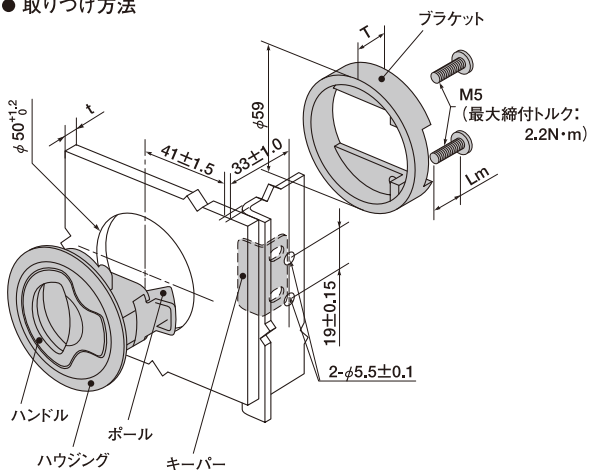

# M1 フラッシュプルラッチ

southco®  
 CONNECT · CREATE · INNOVATE

CAD DATA 2D 3D  
 down load

- ドアとほぼ同一平面になる薄形デザイン。  
誤ってドアを開けることがありません。
- 3種類のバリエーション。  
 M1-\*\*-1 本体：ポリカーボネート、つや消し黒  
 M1-\*\*-1 本体：ポリカーボネート、白  
 M1-\*\*-8 本体：ステンレス
- 丸穴をあけるだけで簡単に取り付けができます。
- 適用ドア厚さ：2mm～22mm。
- 許容最大荷重（ボールがキーパーにかかる荷重）  
 M1-\*\*-1 265N  
 M1-\*\*-8 835N
- 使用可能温度：-18℃～60℃
- 材質・仕上げ  
 ハウジング・ハンドル・ボール・ブラケット  
 ：ポリカーボネート（つや消し黒・白） M1-\*\*-1 M1-\*\*-1  
 ：SUS316相当、電解研磨 M1-\*\*-8  
 ピン・スプリング・ねじ：SUS302  
 キーバー：SUS304

## ● 取り付け方法

ドアを押すだけで簡単 ドアが閉まった状態。 ハンドルを引けばボールがはずれ、ドアが開きます。

ご注文にあたって 14:00当日出荷 直送可能

品番  
**M1-61-1**  
 フラッシュプルラッチ

unit:mm

つや消し黒			白			ステンレス			共通寸法			
Catalog Number	Price(Yen)	Mass	Catalog Number	Price(Yen)	Mass	Catalog Number	Price(Yen)	Mass	t		T	Lm
品番	価格(円)	質量(g)	品番	価格(円)	質量(g)	品番	価格(円)	質量(g)	min.	max.		
M1-61	3,800	60	M1-61-1	3,800	60	M1-61-8	8,820	264	2	7	14	16
M1-62	3,800	61	M1-62-1	3,800	61	M1-62-8	8,820	269	7	12	14	20
M1-63	3,800	54	M1-63-1	3,800	54	M1-63-8	8,820	217	12	17	3.8	16
M1-64	3,800	55	M1-64-1	3,800	55	M1-64-8	8,820	227	17	22	3.8	20

● キーバー取り付け用のねじ(M5)は付属していません。