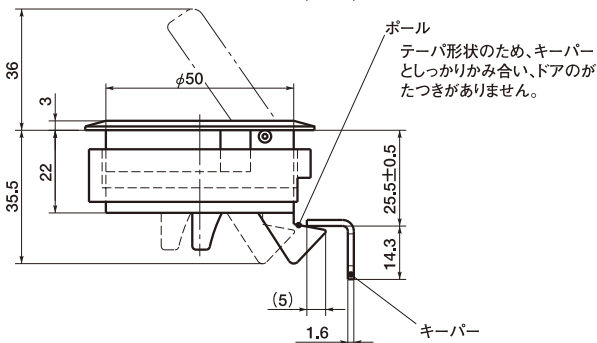

# M1 フラッシュプルラッチ

southco®  
 CONNECT · CREATE · INNOVATE

CAD DATA 2D 3D  
 down load

- ドアとほぼ同一平面になる薄形デザイン。  
誤ってドアを開けることがありません。
- 3種類のバリエーション。  
 M1-\*\*-1 本体：ポリカーボネート、つや消し黒  
 M1-\*\*-1 本体：ポリカーボネート、白  
 M1-\*\*-8 本体：ステンレス
- 丸穴をあけるだけで簡単に取り付けができます。
- 適用ドア厚さ：2mm～22mm。
- 許容最大荷重（ボールがキーパーにかかる荷重）  
 M1-\*\*-1 265N  
 M1-\*\*-8 835N
- 使用可能温度：-18℃～60℃
- 材質・仕上げ  
 ハウジング・ハンドル・ボール・ブラケット  
 ：ポリカーボネート（つや消し黒・白） M1-\*\*-1 M1-\*\*-1  
 ：SUS316相当、電解研磨 M1-\*\*-8  
 ピン・スプリング・ねじ：SUS302  
 キーバー：SUS304

## ● 取り付け方法

ドアを押すだけで簡単 ドアが閉まった状態。 ハンドルを引けばボールがはずれ、ドアが開きます。

ご注文にあたって 14:00当日出荷 直送可能

品番  
**M1-61-1**  
 フラッシュプルラッチ

unit:mm

つや消し黒			白			ステンレス			共通寸法			
Catalog Number	Price(Yen)	Mass	Catalog Number	Price(Yen)	Mass	Catalog Number	Price(Yen)	Mass	t		T	Lm
品番	価格(円)	質量(g)	品番	価格(円)	質量(g)	品番	価格(円)	質量(g)	min.	max.		
M1-61	3,800	60	M1-61-1	3,800	60	M1-61-8	8,820	264	2	7	14	16
M1-62	3,800	61	M1-62-1	3,800	61	M1-62-8	8,820	269	7	12	14	20
M1-63	3,800	54	M1-63-1	3,800	54	M1-63-8	8,820	217	12	17	3.8	16
M1-64	3,800	55	M1-64-1	3,800	55	M1-64-8	8,820	227	17	22	3.8	20

● キーバー取り付け用のねじ(M5)は付属していません。