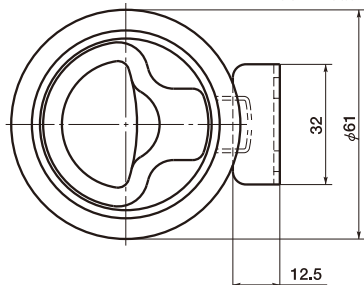

# M1 フラッシュプルラッチ

southco®  
 CONNECT · CREATE · INNOVATE

CAD DATA 2D 3D  
 down load

- ドアとほぼ同一平面になる薄形デザイン。  
誤ってドアを開けることがありません。
- 3種類のバリエーション。  
 M1-\*\*-1 本体：ポリカーボネート、つや消し黒  
 M1-\*\*-1 本体：ポリカーボネート、白  
 M1-\*\*-8 本体：ステンレス
- 丸穴をあけるだけで簡単に取り付けができます。
- 適用ドア厚さ：2mm～22mm。
- 許容最大荷重（ボールがキーパーにかかる荷重）  
 M1-\*\*-1 265N  
 M1-\*\*-8 835N
- 使用可能温度：-18℃～60℃
- 材質・仕上げ  
 ハウジング・ハンドル・ボール・ブラケット  
 ：ポリカーボネート（つや消し黒・白） M1-\*\*-1 M1-\*\*-1  
 ：SUS316相当、電解研磨 M1-\*\*-8  
 ピン・スプリング・ねじ：SUS302  
 キーバー：SUS304

## ● 取り付け方法

ドアを押すだけで簡単 ドアが閉まった状態。 ハンドルを引けばボールがはずれ、ドアが開きます。

ご注文にあたって 14:00当日出荷 直送可能

品番  
**M1-61-1**  
 フラッシュプルラッチ

unit:mm

つや消し黒			白			ステンレス			共通寸法			
Catalog Number	Price(Yen)	Mass	Catalog Number	Price(Yen)	Mass	Catalog Number	Price(Yen)	Mass	t		T	Lm
品番	価格(円)	質量(g)	品番	価格(円)	質量(g)	品番	価格(円)	質量(g)	min.	max.		
M1-61	3,800	60	M1-61-1	3,800	60	M1-61-8	8,820	264	2	7	14	16
M1-62	3,800	61	M1-62-1	3,800	61	M1-62-8	8,820	269	7	12	14	20
M1-63	3,800	54	M1-63-1	3,800	54	M1-63-8	8,820	217	12	17	3.8	16
M1-64	3,800	55	M1-64-1	3,800	55	M1-64-8	8,820	227	17	22	3.8	20

● キーバー取り付け用のねじ(M5)は付属していません。