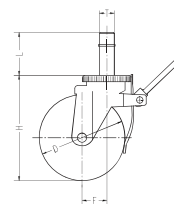

足場用キャスター パイプ仕様

SCP-150 VS

SCP 自在ストッパー 100-200mm / ストッパーは、車輪の回転を止めるストッパーです。

品番		車輪種類	許容荷重		始動力 daN	旋回 始動力 daN	車輪径 Dmm	車輪幅 Wmm	取付高 Hmm	ステム径 T	ステム長 Lmm	偏心 Emm
型式-車輪径	車輪		N	kgf								
SCP-100	VH ※	ゴム	1200	122	10.80	48.60	100	32	125	28	75	40
SCP-130	VS	ゴム(B入)	1800	184	10.80	72.90	130	38	165	36	100	40
SCP-150	VS	ゴム(B入)	2000	204	12.00	81.00	150	42	186	36	100	45
SCP-200	VS	ゴム(B入)	2500	255	15.00	75.00	200	45	241	36	100	58

足場用キャスター ジャッキ付

SCJ-150 VS

SCJ-150 VS ホワイト

SCJ 自在ストッパー 130-200mm / ストッパーは、車輪の回転を止めるストッパーです。

品番		車輪種類	許容荷重		始動力 daN	旋回 始動力 daN	車輪径 Dmm	車輪幅 Wmm	取付高 Hmm	ステム径 T	ステム長 Lmm	偏心 Emm	ハンドル 厚み mm
型式-車輪径	車輪		N	kgf									
SCJ-130	VS	ゴム(B入)	1800	184	10.80	72.90	130	38	196	35	355	40	31
SCJ-150		ゴム(B入)	2000	204	12.00	81.00	150	42				45	
SCJ-200		ゴム(B入)	2500	255	15.00	75.00	200	45				58	

※ロット生産品

・金具はユニクロームメッキ仕上げです。

・(B入)はベアリング入り車輪です。

・車輪径130mm・150mm・200mmは、白ゴム車輪もございます。(ロット生産品)

・SCP/SCJシリーズは、社団法人仮設工業会の認定品です。

VS