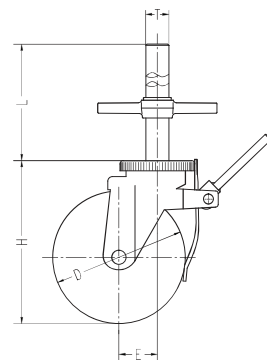

足場用キャスター パイプ仕様

SCP-150 VS

SCP 自在ストッパー 100-200mm / ストッパーは、車輪の回転を止めるストッパーです。

品番		車輪種類	許容荷重		始動力 daN	旋回 始動力 daN	車輪径 Dmm	車輪幅 Wmm	取付高 Hmm	ステム径 T	ステム長 Lmm	偏心 Emm
型式-車輪径	車輪		N	kgf								
SCP-100	VH ※	ゴム	1200	122	10.80	48.60	100	32	125	28	75	40
SCP-130	VS	ゴム(B入)	1800	184	10.80	72.90	130	38	165	36	100	40
SCP-150	VS	ゴム(B入)	2000	204	12.00	81.00	150	42	186	36	100	45
SCP-200	VS	ゴム(B入)	2500	255	15.00	75.00	200	45	241	36	100	58

足場用キャスター ジャッキ付

SCJ-150 VS

SCJ-150 VS ホワイト

SCJ 自在ストッパー 130-200mm / ストッパーは、車輪の回転を止めるストッパーです。

品番		車輪種類	許容荷重		始動力 daN	旋回 始動力 daN	車輪径 Dmm	車輪幅 Wmm	取付高 Hmm	ステム径 T	ステム長 Lmm	偏心 Emm	ハンドル 厚み mm
型式-車輪径	車輪		N	kgf									
SCJ-130	VS	ゴム(B入)	1800	184	10.80	72.90	130	38	196	35	355	40	31
SCJ-150		ゴム(B入)	2000	204	12.00	81.00	150	42				45	
SCJ-200		ゴム(B入)	2500	255	15.00	75.00	200	45				58	

※ロット生産品

・金具はユニクロームメッキ仕上げです。

・(B入)はベアリング入り車輪です。

・車輪径130mm・150mm・200mmは、白ゴム車輪もございます。(ロット生産品)

・SCP/SCJシリーズは、社団法人仮設工業会の認定品です。

VS