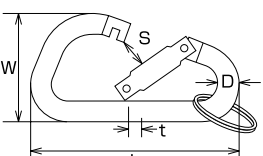

アルミカラーフック

Aluminum Hook, colored

アクセサリ用です。登山・クライミングには、絶対使用しないでください。

材質 本体:アルミ軽合金 二重リンク:鉄(ニッケルメッキ) (mm)
カラー:●S:シルバー ●B:ブルー ●P:ピンク※フック部分はいずれもシルバーです。

品番	D	L	W	S	t	weight (g)	参考使用荷重 (kgf)	参考使用荷重 (kN)	価格(円)/個	入数	コード No.
AKD-5	5	50	27	9	4	5	10	0.10	360	20	1400-
AKD-6	6	60	32.5	9	5	10	20	0.20	390	20	1401-
AKD-8	8	80	43	12.5	6	23	40	0.39	470	20	1402-

※AKD-5・6 二重リンク (FWR-16-20) AKD-8 二重リンク (FWR-20-25)