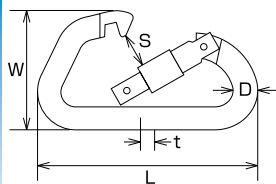

アルミカラーフック

Aluminum Hook, colored

アクセサリ用です。登山・クライミングには、絶対使用しないでください。

材質 本体:アルミ軽合金 二重リンク:鉄(ニッケルメッキ) (mm)
 カラー:●S:シルバー ●B:ブルー ●P:ピンク※フック部分はいずれもシルバーです。

品番	D	L	W	S	t	weight (g)	参考使用荷重 (kgf)	参考使用荷重 (kN)	価格(円)/個	入数	コード No.
AKD-5	5	50	27	9	4	5	10	0.10	360	20	1400-
AKD-6	6	60	32.5	9	5	10	20	0.20	390	20	1401-
AKD-8	8	80	43	12.5	6	23	40	0.39	470	20	1402-

※AKD-5・6 二重リンク (FWR-16-20) AKD-8 二重リンク (FWR-20-25)

アルミカラビナ

Aluminum Karabiner

材質:アルミ軽合金 (価格改定日 H20.1) (mm)
 カラー:●S:シルバー ●B:ブルー※フック部分はいずれもゴールドです。

品番	TYPE	D	L	W	S	t	weight (g)	参考使用荷重 (kgf)	参考使用荷重 (kN)	価格(円)/個	入数	コード No.
AKD-11A	環なし	11	101	58	18	9.8	58	200	1.96	2,420	10	1444-
AKD-11B	環付	11	101	58	15	9.8	62	235	2.30	2,750	10	1445-
AKD-12A	環なし	12	116	73	28	10.8	82	240	2.35	2,970	10	1446-
AKD-12B	環付	12	116	73	22	10.8	89	280	2.74	3,300	10	1447-

ファンシーSフック

Aluminum Longer "S" Hook, colored

カラフルでファッション性も抜群!
 いろんな使い方ができます

〈ストレート〉Straight Type 材質:アルミ軽合金 (価格改定日 H20.1) (mm)

品番	D	L ₁	L ₂	W	S	R	weight (g)	参考使用荷重 (kgf)	参考使用荷重 (kN)	価格(円)/個	入数	コード No.
ALS-200	6	200	188	54	40	21	24	15	0.15	420	15	946-
ALS-250	6	250	238	54	40	21	28	15	0.15	530	15	947-
ALS-300	6	300	288	54	40	21	32	15	0.15	620	15	948-
ALS-400	6	400	388	54	40	21	39	15	0.15	720	15	949-
ALS-500	6	500	488	54	40	21	47	15	0.15	830	15	950-

〈ツイスト〉Twist Type 材質:アルミ軽合金 (価格改定日 H20.1) (mm)

品番	D	L ₁	L ₂	W	S	R	weight (g)	参考使用荷重 (kgf)	参考使用荷重 (kN)	価格(円)/個	入数	コード No.
ALT-200	6	200	188	54	40	21	24	15	0.15	500	15	971-
ALT-250	6	250	238	54	40	21	28	15	0.15	630	15	972-
ALT-300	6	300	288	54	40	21	32	15	0.15	720	15	973-
ALT-400	6	400	388	54	40	21	39	15	0.15	860	15	974-
ALT-500	6	500	488	54	40	21	47	15	0.15	990	15	975-