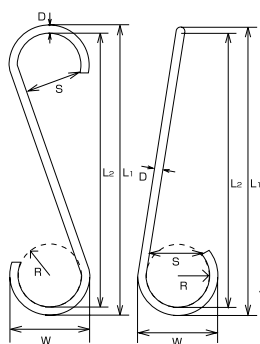

アルミカラーフック

Aluminum Hook, colored

アクセサリ用です。登山・クライミングには、絶対使用しないでください。

材質 本体:アルミ軽合金 二重リンク:鉄(ニッケルメッキ) (mm)
 カラー:●S:シルバー ●B:ブルー ●P:ピンク※フック部分はいずれもシルバーです。

品番	D	L	W	S	t	weight (g)	参考使用荷重 (kgf)	参考使用荷重 (kN)	価格(円)/個	入数	コード No.
AKD-5	5	50	27	9	4	5	10	0.10	360	20	1400-
AKD-6	6	60	32.5	9	5	10	20	0.20	390	20	1401-
AKD-8	8	80	43	12.5	6	23	40	0.39	470	20	1402-

※AKD-5・6 二重リンク (FWR-16-20) AKD-8 二重リンク (FWR-20-25)

アルミカラビナ

Aluminum Karabiner

材質:アルミ軽合金 (価格改定日 H20.1) (mm)
 カラー:●S:シルバー ●B:ブルー※フック部分はいずれもゴールドです。

品番	TYPE	D	L	W	S	t	weight (g)	参考使用荷重 (kgf)	参考使用荷重 (kN)	価格(円)/個	入数	コード No.
AKD-11A	環なし	11	101	58	18	9.8	58	200	1.96	2,420	10	1444-
AKD-11B	環付	11	101	58	15	9.8	62	235	2.30	2,750	10	1445-
AKD-12A	環なし	12	116	73	28	10.8	82	240	2.35	2,970	10	1446-
AKD-12B	環付	12	116	73	22	10.8	89	280	2.74	3,300	10	1447-

ファンシーSフック

Aluminum Longer "S" Hook, colored

カラフルでファッション性も抜群!
 いろんな使い方ができます

〈ストレート〉Straight Type 材質:アルミ軽合金 (価格改定日 H20.1) (mm)

品番	D	L ₁	L ₂	W	S	R	weight (g)	参考使用荷重 (kgf)	参考使用荷重 (kN)	価格(円)/個	入数	コード No.
ALS-200	6	200	188	54	40	21	24	15	0.15	420	15	946-
ALS-250	6	250	238	54	40	21	28	15	0.15	530	15	947-
ALS-300	6	300	288	54	40	21	32	15	0.15	620	15	948-
ALS-400	6	400	388	54	40	21	39	15	0.15	720	15	949-
ALS-500	6	500	488	54	40	21	47	15	0.15	830	15	950-

〈ツイスト〉Twist Type 材質:アルミ軽合金 (価格改定日 H20.1) (mm)

品番	D	L ₁	L ₂	W	S	R	weight (g)	参考使用荷重 (kgf)	参考使用荷重 (kN)	価格(円)/個	入数	コード No.
ALT-200	6	200	188	54	40	21	24	15	0.15	500	15	971-
ALT-250	6	250	238	54	40	21	28	15	0.15	630	15	972-
ALT-300	6	300	288	54	40	21	32	15	0.15	720	15	973-
ALT-400	6	400	388	54	40	21	39	15	0.15	860	15	974-
ALT-500	6	500	488	54	40	21	47	15	0.15	990	15	975-