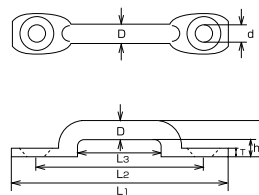

## アイストラップ

Eye Strap

材質：ステンレス SUS304

(価格改定日 H20.1) (mm)

品番	D	L1	L2	L3	H	h	d	weight (g)	参考使用荷重 (kgf)	参考使用荷重 (kN)	価格(円)/個	入数	コード No.
IS-4	4	40	31	10	15	11	3.2	4	7	0.07	190	20	084
IS-5	5	50	40	12	18	13	4.2	8	15	0.15	210	20	085
IS-6	6	57	46	15	21	15	5.2	14	20	0.20	270	20	086
IS-8	8	63	48	11	25	17	6.1	26	30	0.29	350	20	087
IS-10	10	74	56	15	30	20	8.2	47	90	0.88	500	20	088

## アイストラップ (座ぐりなしタイプ)

Eye Strap (NON-SPOT FACING)

材質：ステンレス SUS304

(価格改定日 H20.1) (mm)

品番	D	L1	L2	L3	H	h	d	weight (g)	参考使用荷重 (kgf)	参考使用荷重 (kN)	価格(円)/個	入数	コード No.
ISB-6	6	58	45	15	22	16	5.2	14	20	0.20	290	20	1234
ISB-8	8	63	47	12	25	17	6	27	30	0.29	380	20	1464

## ローアイストラップ

Low Eye Strap

材質：ステンレス SUS304

(価格改定日 H20.1) (mm)

品番	D	L1	L2	L3	H	h	T	d	weight (g)	参考使用荷重 (kgf)	参考使用荷重 (kN)	価格(円)/個	入数	コード No.
ISL-5	5	62	50	25	9	4	3	5.2	9	15	0.15	520	20	1031
ISL-6	6	80	67.5	41	15	9	3	6.4	19	20	0.20	600	20	1144
ISL-8	8	73	57	32	16	8	3.2	5.2	27	30	0.29	720	20	1252
ISL-8-68	8	85	68	27	17	9	4	6.5	31	30	0.29	750	20	2428

床面に設置したり、ベルトなどを通すのに便利です。

**NEW**

※ISL-8、ISL-8-68は「座ぐりなしタイプ」です。

価格には消費税は含まれておりません。