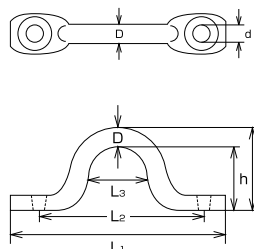

## セーブチェーン

Safety Chain

**家具転倒防止用**

家具の揺れをチェーンがストップ

必ず芯材の入った部分に取り付けてご使用ください。

材質：ステンレス SUS304 (価格改定日 H20.1) (mm)

品番	チェーンの長さ	価格(円)/個	入数
ES-15S	150	710	5
ES-15R		970	5
ES-15B		1,170	5
ES-30S	300	930	5
ES-30R		1,200	5
ES-30B		1,500	5
ES-50S	500	1,230	5
ES-50R		1,700	5
ES-50B		2,100	5

- ステンレスチェーン線径φ2.5
- アイストラップIS-4
- ステンレス皿木捻子2.7×20

各サイズ3色

● シルバー(S) ● ブロンズ(R) ● ブラック(B)  
(アイストラップ・皿木捻子も同色です)

## アイストラップ

Eye Strap

材質：ステンレス SUS304

(価格改定日 H20.1) (mm)

品番	D	L1	L2	L3	H	h	d	weight (g)	参考使用荷重 (kgf)	参考使用荷重 (kN)	価格(円)/個	入数	コード No.
IS-4	4	40	31	10	15	11	3.2	4	7	0.07	190	20	084
IS-5	5	50	40	12	18	13	4.2	8	15	0.15	210	20	085
IS-6	6	57	46	15	21	15	5.2	14	20	0.20	270	20	086
IS-8	8	63	48	11	25	17	6.1	26	30	0.29	350	20	087
IS-10	10	74	56	15	30	20	8.2	47	90	0.88	500	20	088

## アイストラップ (座ぐりなしタイプ)

Eye Strap (NON-SPOT FACING)

材質：ステンレス SUS304

(価格改定日 H20.1) (mm)

品番	D	L1	L2	L3	H	h	d	weight (g)	参考使用荷重 (kgf)	参考使用荷重 (kN)	価格(円)/個	入数	コード No.
ISB-6	6	58	45	15	22	16	5.2	14	20	0.20	290	20	1234
ISB-8	8	63	47	12	25	17	6	27	30	0.29	380	20	1464