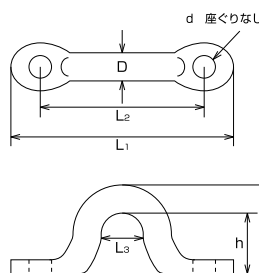

- ステンレスチェーン線径φ2.5
- アイストラップIS-4
- ステンレス皿木捻子2.7×20

各サイズ3色

● シルバー(S) ● ブロンズ(R) ● ブラック(B)  
(アイストラップ・皿木捻子も同色です)

## アイストラップ

Eye Strap

材質：ステンレス SUS304

(価格改定日 H20.1) (mm)

品番	D	L1	L2	L3	H	h	d	weight (g)	参考使用荷重 (kgf)	参考使用荷重 (kN)	価格(円)/個	入数	コード No.
IS-4	4	40	31	10	15	11	3.2	4	7	0.07	190	20	084
IS-5	5	50	40	12	18	13	4.2	8	15	0.15	210	20	085
IS-6	6	57	46	15	21	15	5.2	14	20	0.20	270	20	086
IS-8	8	63	48	11	25	17	6.1	26	30	0.29	350	20	087
IS-10	10	74	56	15	30	20	8.2	47	90	0.88	500	20	088

## アイストラップ (座ぐりなしタイプ)

Eye Strap (NON-SPOT FACING)

材質：ステンレス SUS304

(価格改定日 H20.1) (mm)

品番	D	L1	L2	L3	H	h	d	weight (g)	参考使用荷重 (kgf)	参考使用荷重 (kN)	価格(円)/個	入数	コード No.
ISB-6	6	58	45	15	22	16	5.2	14	20	0.20	290	20	1234
ISB-8	8	63	47	12	25	17	6	27	30	0.29	380	20	1464

## ローアイストラップ

Low Eye Strap

材質：ステンレス SUS304

(価格改定日 H20.1) (mm)

品番	D	L1	L2	L3	H	h	T	d	weight (g)	参考使用荷重 (kgf)	参考使用荷重 (kN)	価格(円)/個	入数	コード No.
ISL-5	5	62	50	25	9	4	3	5.2	9	15	0.15	520	20	1031
ISL-6	6	80	67.5	41	15	9	3	6.4	19	20	0.20	600	20	1144
ISL-8	8	73	57	32	16	8	3.2	5.2	27	30	0.29	720	20	1252
ISL-8-68	8	85	68	27	17	9	4	6.5	31	30	0.29	750	20	2428