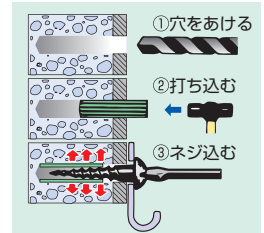

サイズNo.	カラー	太さ	長さ	本数	木ネジ寸法	使用ドリル
5-25	オレンジ ●	φ5mm	25mm	250本	2.7 2.9 3.1mm	5mm
6-25	イエロー ●		25mm	200本	3.5 3.8 4.1mm	6mm
6-32		32mm	180本			
6-38		38mm	150本			
7-25	グリーン ●	φ7mm	25mm	160本	4.5 5.1mm	7mm
7-32			32mm	140本		
7-38			38mm	120本		
7-50			50mm	100本		
8-25	ブルー ●	φ8mm	25mm	120本	5.8mm	8mm
8-38			38mm	100本		
8-50			50mm	80本		
8-63			63mm	60本		
10-38	ブラックブルー ●	φ10mm	38mm	80本	6.2 6.8mm	10mm
10-50			50mm	60本		
10-63			63mm	50本		
12-50			50mm	30本		
12-63	バイオレット ●	φ12mm	63mm	24本	8.0 9.5mm	12mm
12-75			75mm	20本		

〈使用方法〉