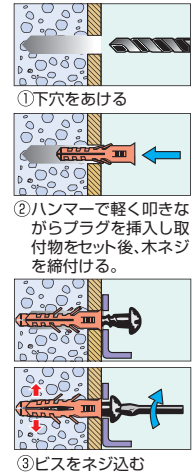

## ゼットプラグ

ALC、コンクリート、タイル、レンガなどへの取付けに 

- 安定感抜群！
- プラグの羽根がしっかりくい込む！

■引抜強度参考例 単位：kN(kgf)

品番	コンクリート	ALC
Z5-25	2.50(255)	0.75(76.5)
Z6-30	3.75(382.5)	1.00(102)
Z7-35	4.83(493)	1.17(119)
Z8-40	6.08(620.5)	1.33(136)
Z10-50	9.16(935)	1.50(153)

■材質：6 ナイロン

〈使用方法〉