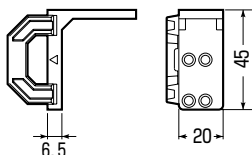

セット内容

- ・部品1×2
- ・部品2×2
- ・軽天ビス×10 (φ3.5×22)

- 補強用コンパネを、石膏ボード壁等のボード裏へ取り付ける場合に使用します。
- 角材も取り付けられます。
- その他、換気扇、分電盤、エアコン、トイレペーパーホルダー、タオル掛け等の取り付け面の補強にも使用できます。

開口部側でも、滑らない
「折り取り押さえツバ付」

折り取り押さえツバ

品番	適合ボード厚	入数	標準価格
KB-KMA	12~18mm	1組	270