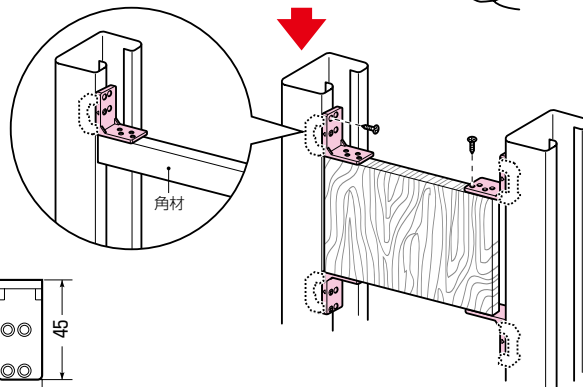

セット内容

- ・部品1×2
- ・部品2×2
- ・軽天ビス×10 (φ3.5×22)

- 補強用コンパネを、石膏ボード壁等のボード裏へ取り付ける場合に使用します。
- 角材も取り付けられます。
- その他、換気扇、分電盤、エアコン、トイレペーパーホルダー、タオル掛け等の取り付け面の補強にも使用できます。

開口部側でも、滑らない
「折り取り押さえツバ付」

折り取り押さえツバ

品番	適合ボード厚	入数	標準価格
KB-KMA	12~18mm	1組	270