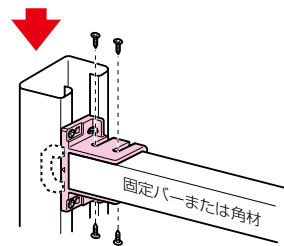

固定バー支持具

セット内容

- ・固定バー支持具×2
- ・軽天ビス×10 (φ3.5×22)

■固定バー

KB-120
(ミルクイーホワイト)

KB-120N(薄グリーン)

- 軽量間柱を使用した間仕切り内に固定バー(別売)または角材を使用し、ボックス等を取り付ける場合に使用します。

開口部側でも、滑らない
「折り取り押さえツバ付」

折り取り押さえツバ

品番	適合	入数	標準価格
KB-KMA2	●固定バー：KB-120(120N) ●30mmの角材	1組	230

■固定バー

※この商品の価格は1組価格です。

種類	品番	色	入数	標準価格
—	KB-120	ミルクイーホワイト	1	1,900
難燃タイプ	KB-120N	薄グリーン	1	2,430

コンパネ支持具 (軽間シリーズ)

部品2

部品1