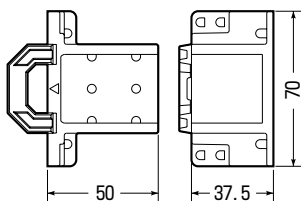

固定バー支持具

セット内容

- ・固定バー支持具×2
- ・軽天ビス×10 (φ3.5×22)

■固定バー

KB-120
(ミルクイーホワイト)

KB-120N(薄グリーン)

- 軽量間柱を使用した間仕切り内に固定バー(別売)または角材を使用し、ボックス等を取り付ける場合に使用します。

開口部側でも、滑らない
「折り取り押さえツバ付」

折り取り押さえツバ

品番	適合	入数	標準価格
KB-KMA2	●固定バー：KB-120(120N) ●30mmの角材	1組	230

■固定バー

※この商品の価格は1組価格です。

種類	品番	色	入数	標準価格
—	KB-120	ミルクイーホワイト	1	1,900
難燃タイプ	KB-120N	薄グリーン	1	2,430

コンパネ支持具 (軽間シリーズ)

部品2

部品1