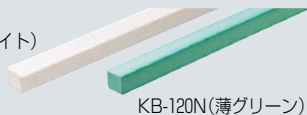

固定バー支持具

セット内容

- ・固定バー支持具×2
- ・軽天ビス×10 (φ3.5×22)

■固定バー

KB-120
(ミルクイーホワイト)

KB-120N(薄グリーン)

- 軽量間柱を使用した間仕切り内に固定バー(別売)または角材を使用し、ボックス等を取り付ける場合に使用します。

開口部側でも、滑らない
「折り取り押さえツバ付」

折り取り押さえツバ

品番	適合	入数	標準価格
KB-KMA2	●固定バー：KB-120(120N) ●30mmの角材	1組	230

■固定バー

※この商品の価格は1組価格です。

種類	品番	色	入数	標準価格
—	KB-120	ミルクイーホワイト	1	1,900
難燃タイプ	KB-120N	薄グリーン	1	2,430

コンパネ支持具 (軽間シリーズ)

部品2

部品1