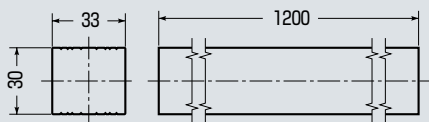

固定バー支持具

セット内容

- ・固定バー支持具×2
- ・軽天ビス×10 (φ3.5×22)

■固定バー

KB-120
(ミルクイーホワイト)

KB-120N(薄グリーン)

- 軽量間柱を使用した間仕切り内に固定バー(別売)または角材を使用し、ボックス等を取り付ける場合に使用します。

開口部側でも、滑らない
「折り取り押さえツバ付」

折り取り押さえツバ

品番	適合	入数	標準価格
KB-KMA2	●固定バー：KB-120(120N) ●30mmの角材	1組	230

■固定バー

※この商品の価格は1組価格です。

種類	品番	色	入数	標準価格
—	KB-120	ミルクイーホワイト	1	1,900
難燃タイプ	KB-120N	薄グリーン	1	2,430

コンパネ支持具 (軽間シリーズ)

部品2

部品1