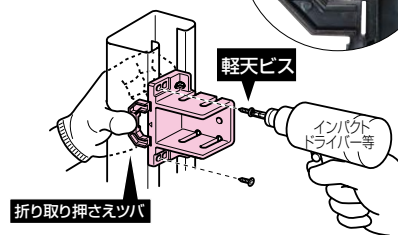

固定バー支持具

セット内容

- ・固定バー支持具×2
- ・軽天ビス×10 (φ3.5×22)

■固定バー

KB-120
(ミルクイーホワイト)

KB-120N(薄グリーン)

- 軽量間柱を使用した間仕切り内に固定バー(別売)または角材を使用し、ボックス等を取り付ける場合に使用します。

開口部側でも、滑らない
「折り取り押さえツバ付」