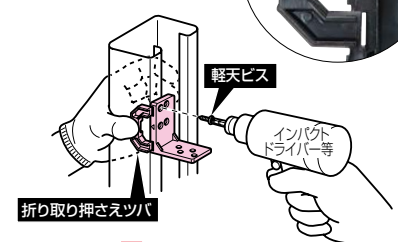

固定バー支持具

セット内容

- ・固定バー支持具×2
- ・軽天ビス×10 (φ3.5×22)

■固定バー

KB-120
(ミルクイーホワイト)

KB-120N(薄グリーン)

- 軽量間柱を使用した間仕切り内に固定バー(別売)または角材を使用し、ボックス等を取り付ける場合に使用します。

開口部側でも、滑らない
「折り取り押さえツバ付」

折り取り押さえツバ

品番	適合	入数	標準価格
KB-KMA2	●固定バー：KB-120(120N) ●30mmの角材	1組	230

■固定バー

※この商品の価格は1組価格です。

種類	品番	色	入数	標準価格
—	KB-120	ミルクイーホワイト	1	1,900
難燃タイプ	KB-120N	薄グリーン	1	2,430

コンパネ支持具 (軽間シリーズ)

部品2

部品1

セット内容

- ・部品1×2
- ・部品2×2
- ・軽天ビス×10 (φ3.5×22)

- 補強用コンパネを、石膏ボード壁等のボード裏へ取り付ける場合に使用します。
- 角材も取り付けられます。
- その他、換気扇、分電盤、エアコン、トイレペーパーホルダー、タオル掛け等の取り付け面の補強にも使用できます。

開口部側でも、滑らない
「折り取り押さえツバ付」

折り取り押さえツバ

品番	適合ボード厚	入数	標準価格
KB-KMA	12~18mm	1組	270