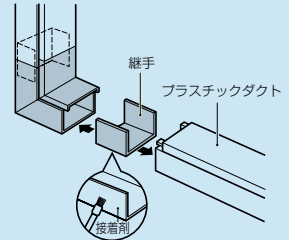

プラスチックダクト用 ジョイント

※サイズにより取り付け方法が異なります。

- コーナー、曲がり箇所等の接続に使用します。
- 連結金具(付属)によるネジ締めだけで簡単に取り付けられます。(55・77・510型)
- ダクト内にネジ頭が出ない構造ですから、ケーブルを傷付けません。(55・77・510型)

●55・77・510型(ビス止めタイプ)

●1010・715・1020・1025・1030型(接着タイプ)