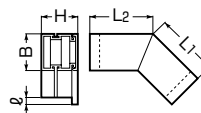

色見本は1268頁のプラスチックダクトをご参照ください。

プラスチック製 (カラー3色)

プラスチックダクト用 ジョイント 曲ガリ

■55型

■77・510型

■1010・715・1020・1025・1030型

グレー	品番		寸法						入数	標準価格
	ベージュ	カベ白	L ₁	L ₂	B	H	ℓ			
PDMS-55	PDMS-55J	PDMS-55W	123	123	56	56	—	1	1,430	
PDMS-77	PDMS-77J	PDMS-77W	173	173	83	80	—	1	4,990	
PDMS-510	PDMS-510J	PDMS-510W	190	190	108	55	—	1	4,750	
PDMS-1010	PDMS-1010J	PDMS-1010W	250	250	100	100	30	1	7,130	
PDMS-715	PDMS-715J	PDMS-715W	300	300	150	75	30	1	6,660	
PDMS-1020	PDMS-1020J	PDMS-1020W	350	350	200	100	30	1	9,260	
⑤ PDMS-1025	PDMS-1025J	PDMS-1025W	400	400	250	100	30	1		
⑤ PDMS-1030	PDMS-1030J	PDMS-1030W	450	450	300	100	30	1		

色見本は1268頁のプラスチックダクトをご参照ください。

プラスチック製 (カラー3色)

プラスチックダクト用 ジョイント 曲ガリ45°

■55・77・510型

■1010・715・1020型

グレー	品番		寸法						入数	標準価格
	ベージュ	カベ白	L ₁	L ₂	B	H	ℓ			
PDMN-55	PDMN-55J	PDMN-55W	75.6	75.6	50	50	20	1	2,380	
PDMN-77	PDMN-77J	PDMN-77W	129.3	129.3	75	75	20	1	5,940	
PDMN-510	PDMN-510J	PDMN-510W	128.7	128.7	100	50	20	1	5,700	
PDMN-1010	PDMN-1010J	PDMN-1010W	165.3	165.3	100	100	30	1	8,070	
PDMN-715	PDMN-715J	PDMN-715W	186	186	150	75	30	1	7,600	
PDMN-1020	PDMN-1020J	PDMN-1020W	206.7	206.7	200	100	30	1	10,200	