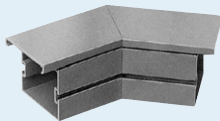

色見本は1268頁のプラスチックダクトをご参照ください。

プラスチック製 (カラー3色)

プラスチックダクト用 ジョイント 曲ガリ

■55型

■77・510型

■1010・715・1020・1025・1030型

グレー	品番		寸法						入数	標準価格
	ベージュ	カベ白	L ₁	L ₂	B	H	ℓ			
PDMS-55	PDMS-55J	PDMS-55W	123	123	56	56	—	1	1,430	
PDMS-77	PDMS-77J	PDMS-77W	173	173	83	80	—	1	4,990	
PDMS-510	PDMS-510J	PDMS-510W	190	190	108	55	—	1	4,750	
PDMS-1010	PDMS-1010J	PDMS-1010W	250	250	100	100	30	1	7,130	
PDMS-715	PDMS-715J	PDMS-715W	300	300	150	75	30	1	6,660	
PDMS-1020	PDMS-1020J	PDMS-1020W	350	350	200	100	30	1	9,260	
⑤ PDMS-1025	PDMS-1025J	PDMS-1025W	400	400	250	100	30	1		
⑤ PDMS-1030	PDMS-1030J	PDMS-1030W	450	450	300	100	30	1		

色見本は1268頁のプラスチックダクトをご参照ください。

プラスチック製 (カラー3色)

プラスチックダクト用 ジョイント 曲ガリ45°

■55・77・510型

■1010・715・1020型

グレー	品番		寸法						入数	標準価格
	ベージュ	カベ白	L ₁	L ₂	B	H	ℓ			
PDMN-55	PDMN-55J	PDMN-55W	75.6	75.6	50	50	20	1	2,380	
PDMN-77	PDMN-77J	PDMN-77W	129.3	129.3	75	75	20	1	5,940	
PDMN-510	PDMN-510J	PDMN-510W	128.7	128.7	100	50	20	1	5,700	
PDMN-1010	PDMN-1010J	PDMN-1010W	165.3	165.3	100	100	30	1	8,070	
PDMN-715	PDMN-715J	PDMN-715W	186	186	150	75	30	1	7,600	
PDMN-1020	PDMN-1020J	PDMN-1020W	206.7	206.7	200	100	30	1	10,200	