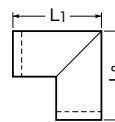

色見本は1268頁のプラスチックダクトをご参照ください。

プラスチック製 (カラー3色)

プラスチックダクト用 ジョイント 曲ガリ

■55型

■77・510型

■1010・715・1020・1025・1030型

グレー	品番		寸法						入数	標準価格
	ベージュ	カベ白	L ₁	L ₂	B	H	ℓ			
PDMS-55	PDMS-55J	PDMS-55W	123	123	56	56	—	1	1,430	
PDMS-77	PDMS-77J	PDMS-77W	173	173	83	80	—	1	4,990	
PDMS-510	PDMS-510J	PDMS-510W	190	190	108	55	—	1	4,750	
PDMS-1010	PDMS-1010J	PDMS-1010W	250	250	100	100	30	1	7,130	
PDMS-715	PDMS-715J	PDMS-715W	300	300	150	75	30	1	6,660	
PDMS-1020	PDMS-1020J	PDMS-1020W	350	350	200	100	30	1	9,260	
⑤ PDMS-1025	PDMS-1025J	PDMS-1025W	400	400	250	100	30	1		
⑤ PDMS-1030	PDMS-1030J	PDMS-1030W	450	450	300	100	30	1		

色見本は1268頁のプラスチックダクトをご参照ください。

プラスチック製 (カラー3色)

プラスチックダクト用 ジョイント 曲ガリ45°

■55・77・510型

■1010・715・1020型

グレー	品番		寸法						入数	標準価格
	ベージュ	カベ白	L ₁	L ₂	B	H	ℓ			
PDMN-55	PDMN-55J	PDMN-55W	75.6	75.6	50	50	20	1	2,380	
PDMN-77	PDMN-77J	PDMN-77W	129.3	129.3	75	75	20	1	5,940	
PDMN-510	PDMN-510J	PDMN-510W	128.7	128.7	100	50	20	1	5,700	
PDMN-1010	PDMN-1010J	PDMN-1010W	165.3	165.3	100	100	30	1	8,070	
PDMN-715	PDMN-715J	PDMN-715W	186	186	150	75	30	1	7,600	
PDMN-1020	PDMN-1020J	PDMN-1020W	206.7	206.7	200	100	30	1	10,200	