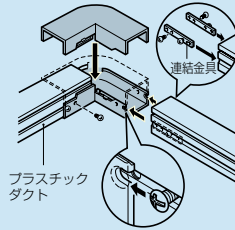

プラスチックダクト用 ジョイント

※サイズにより取り付け方法が異なります。

- コーナー、曲がり箇所等の接続に使用します。
- 連結金具(付属)によるネジ締めだけで簡単に取り付けられます。(55・77・510型)
- ダクト内にネジ頭が出ない構造ですから、ケーブルを傷付けません。(55・77・510型)

●55・77・510型(ビス止めタイプ)

●1010・715・1020・1025・1030型(接着タイプ)