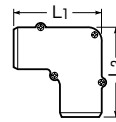

プラスチックダクト用 ジョイント 曲ガリ

■55型