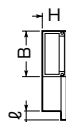

色見本は1268頁のプラスチックダクトをご参照ください。

プラスチック製 (カラー3色)

プラスチックダクト用 ジョイント 曲ガリ

■55型

■77・510型

■1010・715・1020・1025・1030型

グレー	品番		寸法						入数	標準価格
	ベージュ	カベ白	L ₁	L ₂	B	H	ℓ			
PDMS-55	PDMS-55J	PDMS-55W	123	123	56	56	—	1	1,430	
PDMS-77	PDMS-77J	PDMS-77W	173	173	83	80	—	1	4,990	
PDMS-510	PDMS-510J	PDMS-510W	190	190	108	55	—	1	4,750	
PDMS-1010	PDMS-1010J	PDMS-1010W	250	250	100	100	30	1	7,130	
PDMS-715	PDMS-715J	PDMS-715W	300	300	150	75	30	1	6,660	
PDMS-1020	PDMS-1020J	PDMS-1020W	350	350	200	100	30	1	9,260	
⑤ PDMS-1025	PDMS-1025J	PDMS-1025W	400	400	250	100	30	1		
⑤ PDMS-1030	PDMS-1030J	PDMS-1030W	450	450	300	100	30	1		

色見本は1268頁のプラスチックダクトをご参照ください。

プラスチック製 (カラー3色)

プラスチックダクト用 ジョイント 曲ガリ45°

■55・77・510型

■1010・715・1020型

グレー	品番		寸法						入数	標準価格
	ベージュ	カベ白	L ₁	L ₂	B	H	ℓ			
PDMN-55	PDMN-55J	PDMN-55W	75.6	75.6	50	50	20	1	2,380	
PDMN-77	PDMN-77J	PDMN-77W	129.3	129.3	75	75	20	1	5,940	
PDMN-510	PDMN-510J	PDMN-510W	128.7	128.7	100	50	20	1	5,700	
PDMN-1010	PDMN-1010J	PDMN-1010W	165.3	165.3	100	100	30	1	8,070	
PDMN-715	PDMN-715J	PDMN-715W	186	186	150	75	30	1	7,600	
PDMN-1020	PDMN-1020J	PDMN-1020W	206.7	206.7	200	100	30	1	10,200	