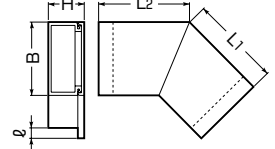

色見本は1268頁のプラスチックダクトをご参照ください。

プラスチック製 (カラー3色)

プラスチックダクト用 ジョイント 曲ガリ45°

■55・77・510型

■1010・715・1020型

グレー	品番		寸法						入数	標準価格
	ベージュ	カベ白	L ₁	L ₂	B	H	ℓ			
PDMN-55	PDMN-55J	PDMN-55W	75.6	75.6	50	50	20	1	2,380	
PDMN-77	PDMN-77J	PDMN-77W	129.3	129.3	75	75	20	1	5,940	
PDMN-510	PDMN-510J	PDMN-510W	128.7	128.7	100	50	20	1	5,700	
PDMN-1010	PDMN-1010J	PDMN-1010W	165.3	165.3	100	100	30	1	8,070	
PDMN-715	PDMN-715J	PDMN-715W	186	186	150	75	30	1	7,600	
PDMN-1020	PDMN-1020J	PDMN-1020W	206.7	206.7	200	100	30	1	10,200	