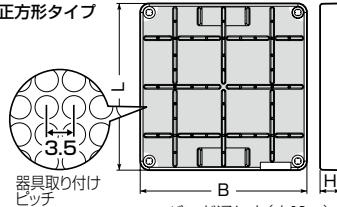

取り付け位置自在

正方形タイプ

ヨコ長タイプ

取付自在板

- 木板感覚でプレーカー、スイッチ等の器具、電力量計ボックス、計器箱等を自在な位置に取り付けられる樹脂製取付板です。
- ステンレスバンドでボール等に固定できるバンド通し穴が設けてあります。

■正方形タイプ

●バンド通し穴(巾10mm)

※BPF-0808はバンド通し穴無
ビス穴対角に2箇所のみ

■ヨコ長タイプ

●バンド通し穴(巾10mm)

品番	適合電力量計	
	1φ2W	1φ(3φ)3W
BPF-2025□	30A	—

種類	品番					L	B	H	入数	最小入数	標準価格
	ベージュ	ミルクホワイト	グレー	ダークグレー	ライトブラウン						
正方形	BPF-0808J	BPF-0808M	BPF-0808G	—	—	76	76	10	10	1	240
	BPF-1212J	BPF-1212M	BPF-1212G	—	—	120	120	15	10	1	530
	BPF-1717J	BPF-1717M	BPF-1717G	—	—	170	170	15	10	1	730
	BPF-2020J	BPF-2020M	BPF-2020G	—	—	200	200	25	10	1	1,110
ヨコ長	BPF-1214J	BPF-1214M	BPF-1214G	—	—	120	140	15	10	1	550
	BPF-1719J	BPF-1719M	BPF-1719G	—	—	170	190	15	10	1	800
	BPF-2025J	BPF-2025M	BPF-2025G	BPF-2025DG	BPF-2025LB	200	250	25	10	1	1,420
	BPF-2131J	BPF-2131M	BPF-2131G	BPF-2131DG	BPF-2131LB	215	310	15	10	1	2,130
	BPF-2135J	BPF-2135M	BPF-2135G	BPF-2135DG	BPF-2135LB	215	355	15	10	1	2,210

〈色見本〉 ※サイズにより無い色があります。本文表組みをご参照ください。

ベージュ(J)

ミルクホワイト(M)

グレー(G)

ダークグレー(DG)

ライトブラウン(LB)

取付自在板、取付プレートボード取り付けのご注意

- 壁面への取り付けは、平らな面を選んでください。凹凸がある場所へ無理に取り付けしないでください。又、添付ビスは全て使用してください。