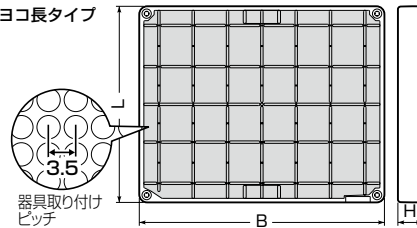

取り付け位置自在

正方形タイプ

ヨコ長タイプ

取付自在板

- 木板感覚でプレーカー、スイッチ等の器具、電力量計ボックス、計器箱等を自在な位置に取り付けられる樹脂製取付板です。
- ステンレスバンドでボール等に固定できるバンド通し穴が設けてあります。

■正方形タイプ

●バンド通し穴(巾10mm)

※BPF-0808はバンド通し穴無
ビス穴対角に2箇所のみ

■ヨコ長タイプ

●バンド通し穴(巾10mm)

品番	適合電力量計	
	1φ2W	1φ(3φ)3W
BPF-2025□	30A	—

種類	品番					L	B	H	入数	最小入数	標準価格
	ベージュ	ミルクホワイト	グレー	ダークグレー	ライトブラウン						
正方形	BPF-0808J	BPF-0808M	BPF-0808G	—	—	76	76	10	10	1	240
	BPF-1212J	BPF-1212M	BPF-1212G	—	—	120	120	15	10	1	530
	BPF-1717J	BPF-1717M	BPF-1717G	—	—	170	170	15	10	1	730
	BPF-2020J	BPF-2020M	BPF-2020G	—	—	200	200	25	10	1	1,110
ヨコ長	BPF-1214J	BPF-1214M	BPF-1214G	—	—	120	140	15	10	1	550
	BPF-1719J	BPF-1719M	BPF-1719G	—	—	170	190	15	10	1	800
	BPF-2025J	BPF-2025M	BPF-2025G	BPF-2025DG	BPF-2025LB	200	250	25	10	1	1,420
	BPF-2131J	BPF-2131M	BPF-2131G	BPF-2131DG	BPF-2131LB	215	310	15	10	1	2,130
	BPF-2135J	BPF-2135M	BPF-2135G	BPF-2135DG	BPF-2135LB	215	355	15	10	1	2,210

〈色見本〉 ※サイズにより無い色があります。本文表組みをご参照ください。

ベージュ(J)

ミルクホワイト(M)

グレー(G)

ダークグレー(DG)

ライトブラウン(LB)

取付自在板、取付プレートボード取り付けのご注意

- 壁面への取り付けは、平らな面を選んでください。凹凸がある場所へ無理に取り付けしないでください。又、添付ビスは全て使用してください。