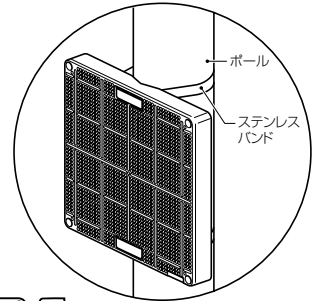

取り付け位置自在

正方形タイプ

ヨコ長タイプ

取付自在板

- 木板感覚でプレーカー、スイッチ等の器具、電力量計ボックス、計器箱等を自在な位置に取り付けられる樹脂製取付板です。
- ステンレスバンドでボール等に固定できるバンド通し穴が設けてあります。

■正方形タイプ

●バンド通し穴(巾10mm)

※BPF-0808はバンド通し穴無
ビス穴対角に2箇所のみ

■ヨコ長タイプ

●バンド通し穴(巾10mm)

品番	適合電力量計	
	1φ2W	1φ(3φ)3W
BPF-2025□	30A	—

種類	品番					L	B	H	入数	最小入数	標準価格
	ベージュ	ミルクホワイト	グレー	ダークグレー	ライトブラウン						
正方形	BPF-0808J	BPF-0808M	BPF-0808G	—	—	76	76	10	10	1	240
	BPF-1212J	BPF-1212M	BPF-1212G	—	—	120	120	15	10	1	530
	BPF-1717J	BPF-1717M	BPF-1717G	—	—	170	170	15	10	1	730
	BPF-2020J	BPF-2020M	BPF-2020G	—	—	200	200	25	10	1	1,110
ヨコ長	BPF-1214J	BPF-1214M	BPF-1214G	—	—	120	140	15	10	1	550
	BPF-1719J	BPF-1719M	BPF-1719G	—	—	170	190	15	10	1	800
	BPF-2025J	BPF-2025M	BPF-2025G	BPF-2025DG	BPF-2025LB	200	250	25	10	1	1,420
	BPF-2131J	BPF-2131M	BPF-2131G	BPF-2131DG	BPF-2131LB	215	310	15	10	1	2,130
	BPF-2135J	BPF-2135M	BPF-2135G	BPF-2135DG	BPF-2135LB	215	355	15	10	1	2,210