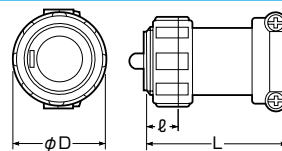

### TLコネクタ

- ボックス類への接続に使用します。
- ビス締めとツメの喰い込みでTLフレキをガッチリ固定！

品番	適合管	適合ノック径	ネジの呼び	L	ℓ	φD	入数	標準価格
<b>TLK-14S</b>	TCN-14(S)	φ22mm・16用	G1/2	48	11.5	φ30	10	106
<b>TLK-14</b>	TCN-14(S)	φ27mm・22(25)用	G3/4	50.5	14.5	φ30	10	106
<b>TLK-16S</b>	TCN-16(S)	φ22mm・16用	G1/2	53	11.5	φ33	10	110
<b>TLK-16</b>	TCN-16(S)	φ27mm・22(25)用	G3/4	55.5	14.5	φ33	10	110
<b>TLK-22</b>	TCN-22(S)	φ27mm・22(25)用	G3/4	60.5	14.5	φ39	10	140

### 差し込むだけのエコノミータイプ (10・14サイズ兼用)

### TLコネクタ (エコノミータイプ)

- ボックス類への接続に使用します。
- 管の接続は差し込むだけでOK！  
(バネツメによりガッチリ接続できる)  
エコノミータイプです。
- TLフレキ10・14サイズの兼用です。

品番	適合管	適合ノック径	ネジの呼び	入数	標準価格
<b>TLK-14ES</b>	TCN-10S TCN-14S・TCN-14	φ22mm・16 φ27mm・22(25) 兼用	G1/2	10	53