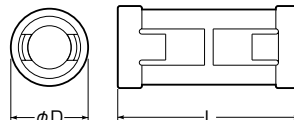

TLカップリング (エコノミータイプ)

- ●TLフレキ相互の接続に使用します。
- ●管の接続は差し込むだけでOK！
  (バネツメによりガッチリ接続できる)
  エコノミータイプです。

品番	適合管	L	φD	入数	標準価格
TLC-10E	TCN-10S	42.2	19	10	41
TLC-14E	TCN-14S・TCN-14	51.8	23.5	10	46