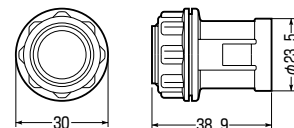

### TLコネクタ

- ボックス類への接続に使用します。
- ビス締めとツメの喰い込みでTLフレキをガッチリ固定！

品番	適合管	適合ノック径	ネジの呼び	L	ℓ	φD	入数	標準価格
<b>TLK-14S</b>	TCN-14(S)	φ22mm・16用	G1/2	48	11.5	φ30	10	106
<b>TLK-14</b>	TCN-14(S)	φ27mm・22(25)用	G3/4	50.5	14.5	φ30	10	106
<b>TLK-16S</b>	TCN-16(S)	φ22mm・16用	G1/2	53	11.5	φ33	10	110
<b>TLK-16</b>	TCN-16(S)	φ27mm・22(25)用	G3/4	55.5	14.5	φ33	10	110
<b>TLK-22</b>	TCN-22(S)	φ27mm・22(25)用	G3/4	60.5	14.5	φ39	10	140

### 差し込むだけのエコノミータイプ (10・14サイズ兼用)

### TLコネクタ (エコノミータイプ)

- ボックス類への接続に使用します。
- 管の接続は差し込むだけでOK！  
(バネツメによりガッチリ接続できる)  
エコノミータイプです。
- TLフレキ10・14サイズの兼用です。

品番	適合管	適合ノック径	ネジの呼び	入数	標準価格
<b>TLK-14ES</b>	TCN-10S TCN-14S・TCN-14	φ22mm・16 φ27mm・22(25) 兼用	G1/2	10	53