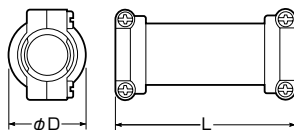

### 差し込むだけのエコノミータイプ (10・14サイズ兼用)

### TLコネクタ (エコノミータイプ)

- ボックス類への接続に使用します。
- 管の接続は差し込むだけでOK！  
(バネツメによりガッチリ接続できる)  
エコノミータイプです。
- TLフレキ10・14サイズの兼用です。

品番	適合管	適合ノック径	ネジの呼び	入数	標準価格
<b>TLK-14ES</b>	TCN-10S TCN-14S・TCN-14	φ22mm・16 φ27mm・22(25) 兼用	G1/2	10	53

### TLカップリング (TLフレキ継手)

- 管と管の接続に使用します。
- ビス締めするだけでガッチリ固定できます。

品番	適合管	L	φD	入数	標準価格
<b>TLC-14</b>	TCN-14(S)	69	30	10	92
<b>TLC-16</b>	TCN-16(S)	79	33	10	99
<b>TLC-22</b>	TCN-22(S)	89	39	10	120

### 差し込むだけのエコノミータイプ