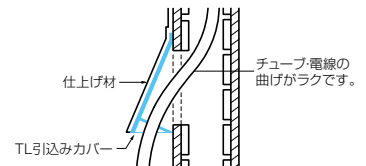

ベージュ色

電話線用ツバ管

- 壁貫通時の電話線の保護に使用します。
- TCN-10Sに適合します。
(壁貫通時の中間継ぎに使用できます。)

品番	適用	取付穴	入数	標準価格
MT-10J	電話線2Pカード型屋内線 (仕上り外径φ6mm以下)	φ9.5~φ10mm	20	18

※電線管用ツバ管もあります。 [940頁参照](#)

TL引込みカバー (TLフレキ・電線等の引込口)

- モルタル壁の引込み、引き出し口に最適です。
- 壁内からの引込み、引き出しが大変ラクです。