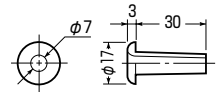

波付タイプ

適合サドルは前付8頁をご参照ください。

TLフレキ (波付管)

- TEL・LAN・光ファイバー・同軸ケーブル等、弱電流電線及び通信線の配管に使用します。
- 可とう性が良い波付管です。

品名	品番	外径 (mm)	近似内径 (mm)	長さ (m)	入数	標準価格
TLフレキ (呼び線入)	TCN-10S	φ14	φ10	50	1	オープン価格
	TCN-14S	φ18	φ14	50	1	オープン価格
	TCN-16S	φ22	φ18	50	1	オープン価格
	TCN-22S	φ26	φ22	50	1	オープン価格
TLフレキ (呼び線無)	TCN-14	φ18	φ14	50	1	オープン価格
	TCN-16	φ22	φ18	50	1	オープン価格
	TCN-22	φ26	φ22	50	1	オープン価格

ベージュ色

電話線用ツバ管

- 壁貫通時の電話線の保護に使用します。
- TCN-10Sに適合します。
(壁貫通時の中間継ぎに使用できます。)

品番	適用	取付穴	入数	標準価格
MT-10J	電話線2Pカード型屋内線 (仕上り外径φ6mm以下)	φ9.5~φ10mm	20	18

※電線管用ツバ管もあります。 [940頁参照](#)

TL引込みカバー (TLフレキ・電線等の引込口)

- モルタル壁の引込み、引き出し口に最適です。
- 壁内からの引込み、引き出しが大変ラクです。