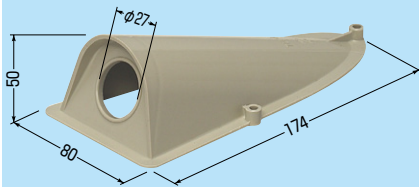

ベージュ色

電話線用ツバ管

- 壁貫通時の電話線の保護に使用します。
- TCN-10Sに適合します。
(壁貫通時の中間継ぎに使用できます。)

品番	適用	取付穴	入数	標準価格
MT-10J	電話線2Pカード型屋内線 (仕上り外径φ6mm以下)	φ9.5~φ10mm	20	18

※電線管用ツバ管もあります。 [940頁参照](#)

TL引込みカバー (TLフレキ・電線等の引込口)

- モルタル壁の引込み、引き出し口に最適です。
- 壁内からの引込み、引き出しが大変ラクです。