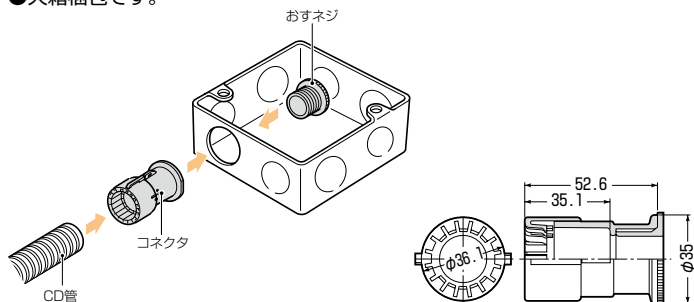

JIS C8412

CD管盤用コネクタ (Gタイプ)

PS E

- メスねじタイプのコネクタなのでボックス内のスペースが多くとれ便利です。
- Gタイプだから管の接続も解除も一発でOK!
- 大箱梱包です。

品番	適合管	適合ノック径	電線管の呼び	ネジの呼び	入数	標準価格
CDK-22BG-PC	CD単層波付管22	φ27	22(25)	G3/4	200	122

JIS C8432

2号コネクタ

PS E

- 大箱梱包です。

品番	色	適合管	適合ノックアウト径	ネジの呼び	入数	標準価格
2K-22-PC	グレー	VE22	φ27mm・22(25)用	G3/4	500	130

L型

Y型

※ケーブル工事にご使用ください。

VE管スリーブ(L型・Y型)

種類	品番	適合管	入数	標準価格
Y型	PA-EP5	VE22	100	280
L型	PA-EP6	VE22	200	240