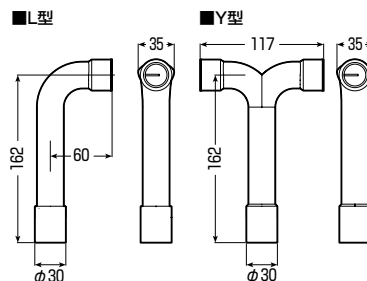

JIS C8412

CD管盤用コネクタ (Gタイプ)

PS E

- メスねじタイプのコネクタなのでボックス内のスペースが多くとれ便利です。
- Gタイプだから管の接続も解除も一発でOK!
- 大箱梱包です。

品番	適合管	適合ノック径	電線管の呼び	ネジの呼び	入数	標準価格
CDK-22BG-PC	CD単層波付管22	φ27	22(25)	G3/4	200	122

JIS C8432

2号コネクタ

PS E

- 大箱梱包です。

品番	色	適合管	適合ノックアウト径	ネジの呼び	入数	標準価格
2K-22-PC	グレー	VE22	φ27mm・22(25)用	G3/4	500	130

L型

Y型

※ケーブル工事にご使用ください。

VE管スリーブ(L型・Y型)

種類	品番	適合管	入数	標準価格
Y型	PA-EP5	VE22	100	280
L型	PA-EP6	VE22	200	240