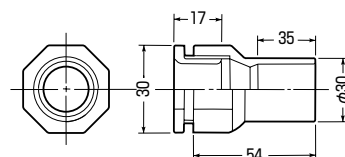

JIS C8412

CD管盤用コネクタ (Gタイプ)

PS E

- メスねじタイプのコネクタなのでボックス内のスペースが多くとれ便利です。
- Gタイプだから管の接続も解除も一発でOK!
- 大箱梱包です。

品番	適合管	適合ノック径	電線管の呼び	ネジの呼び	入数	標準価格
CDK-22BG-PC	CD単層波付管22	φ27	22(25)	G3/4	200	122

JIS C8432

2号コネクタ

PS E

- 大箱梱包です。

品番	色	適合管	適合ノックアウト径	ネジの呼び	入数	標準価格
2K-22-PC	グレー	VE22	φ27mm・22(25)用	G3/4	500	130

L型

Y型

※ケーブル工事にご使用ください。

VE管スリーブ(L型・Y型)

種類	品番	適合管	入数	標準価格
Y型	PA-EP5	VE22	100	280
L型	PA-EP6	VE22	200	240