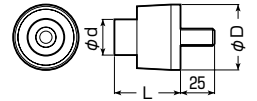

ウルトラ治具[®]

●カップリングなどを型枠に固定するのに使用します。

品番	適用	φD	φd	L	入数	標準価格
PA-UC16	カップリング16 CDバンドカップリング16	48	20	42	10	590
PA-UC22	カップリング22 CDバンドカップリング22	48	26.2	48.5	10	690
PA-UC28	カップリング28	—	58.2	32.2	57.5	1,160

半割れカップリング

●CD単層波付管相互、PF単層波付管相互の接続に使用します。
●通線後の管の破損箇所への補修用としても使用できます。
●カチッと嵌めるだけの簡単接続タイプです。

■CD管用

品番	適合管	φD	B	L	入数	最小入数	標準価格
CDC-16H	CD単層波付管16	27.3	34.7	60.4	100	10	78
CDC-22H	CD単層波付管22	34	41	76	100	10	88
CDC-28H	CD単層波付管28	40.3	48.3	91.6	50	10	117