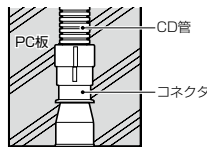

●CD単層波付管相互、PF単層波付管相互の接続に使用します。
●通線後の管の破損箇所への補修用としても使用できます。
●カチッと嵌めるだけの簡単接続タイプです。

■CD管用

品番	適合管	φD	B	L	入数	最小入数	標準価格
CDC-16H	CD単層波付管16	27.3	34.7	60.4	100	10	78
CDC-22H	CD単層波付管22	34	41	76	100	10	88
CDC-28H	CD単層波付管28	40.3	48.3	91.6	50	10	117

■PF管用

色	品番	適合管	φD	B	L	入数	最小入数	標準価格
ベージュ	MFSC-16H	PF単層波付管16	29.3	36.7	65.2	100	10	78
白	MFSC-22H	PF単層波付管22	36.8	44.8	83.2	100	10	88

JIS C8412
(コネクタ)

Gタイプ

コネクタ (管受けキャップ付)

(PS) (コネクタ)

●PC板の管の接続部に使用します。
●Gタイプだから管の接続も解除も一発でOK!