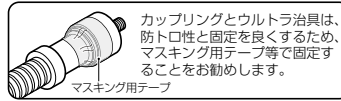

ウルトラ治具[®]

●カップリングなどを型枠に固定するのに使用します。

品番	適用	φD	φd	L	入数	標準価格
PA-UC16	カップリング16 CDバンドカップリング16	48	20	42	10	590
PA-UC22	カップリング22 CDバンドカップリング22	48	26.2	48.5	10	690
PA-UC28	カップリング28	—	58.2	32.2	57.5	1,160

半割れカップリング

●CD単層波付管相互、PF単層波付管相互の接続に使用します。
●通線後の管の破損箇所への補修用としても使用できます。
●カチッと嵌めるだけの簡単接続タイプです。

■CD管用

品番	適合管	φD	B	L	入数	最小入数	標準価格
CDC-16H	CD単層波付管16	27.3	34.7	60.4	100	10	78
CDC-22H	CD単層波付管22	34	41	76	100	10	88
CDC-28H	CD単層波付管28	40.3	48.3	91.6	50	10	117