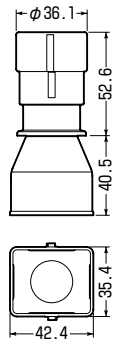

ウルトラ治具[®]

●カップリングなどを型枠に固定するのに使用します。

品番	適用	φD	φd	L	入数	標準価格
PA-UC16	カップリング16 CDバンドカップリング16	48	20	42	10	590
PA-UC22	カップリング22 CDバンドカップリング22	48	26.2	48.5	10	690
PA-UC28	カップリング28	—	58.2	32.2	57.5	1,160

半割れカップリング

●CD単層波付管相互、PF単層波付管相互の接続に使用します。
●通線後の管の破損箇所への補修用としても使用できます。
●カチッと嵌めるだけの簡単接続タイプです。

■CD管用

品番	適合管	φD	B	L	入数	最小入数	標準価格
CDC-16H	CD単層波付管16	27.3	34.7	60.4	100	10	78
CDC-22H	CD単層波付管22	34	41	76	100	10	88
CDC-28H	CD単層波付管28	40.3	48.3	91.6	50	10	117

■PF管用

色	品番	適合管	φD	B	L	入数	最小入数	標準価格
ベージュ	MFSC-16H	PF単層波付管16	29.3	36.7	65.2	100	10	78
白	MFSC-22H	PF単層波付管22	36.8	44.8	83.2	100	10	88

JIS C8412
(コネクタ)

Gタイプ

コネクタ (管受けキャップ付)

(PS) (コネクタ)

●PC板の管の接続部に使用します。
●Gタイプだから管の接続も解除も一発でOK!