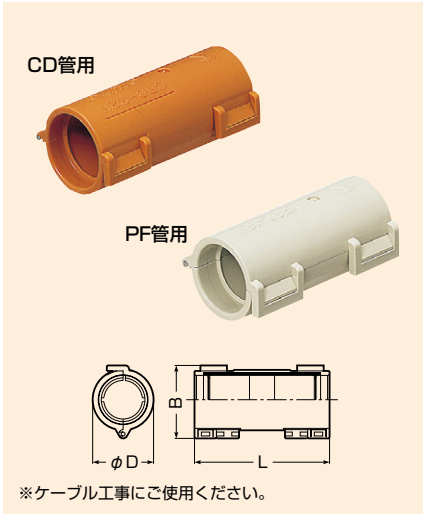

ウルトラ治具[®]

●カップリングなどを型枠に固定するのに使用します。

品番	適用	φD	φd	L	入数	標準価格
PA-UC16	カップリング16 CDバンドカップリング16	48	20	42	10	590
PA-UC22	カップリング22 CDバンドカップリング22	48	26.2	48.5	10	690
PA-UC28	カップリング28	—	58.2	32.2	57.5	1,160

半割れカップリング

●CD単層波付管相互、PF単層波付管相互の接続に使用します。
●通線後の管の破損箇所への補修用としても使用できます。
●カチッと嵌めるだけの簡単接続タイプです。

■CD管用

品番	適合管	φD	B	L	入数	最小入数	標準価格
CDC-16H	CD単層波付管16	27.3	34.7	60.4	100	10	78
CDC-22H	CD単層波付管22	34	41	76	100	10	88
CDC-28H	CD単層波付管28	40.3	48.3	91.6	50	10	117

■PF管用

色	品番	適合管	φD	B	L	入数	最小入数	標準価格
ベージュ	MFSC-16H	PF単層波付管16	29.3	36.7	65.2	100	10	78
白	MFSC-22H	PF単層波付管22	36.8	44.8	83.2	100	10	88

JIS C8412
(コネクタ)

Gタイプ

コネクタ (管受けキャップ付)

(PS) (コネクタ)

●PC板の管の接続部に使用します。
●Gタイプだから管の接続も解除も一発でOK!