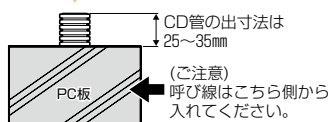

●CD単層波付管相互、PF単層波付管相互の接続に使用します。
●通線後の管の破損箇所への補修用としても使用できます。
●カチッと嵌めるだけの簡単接続タイプです。

■CD管用

品番	適合管	φD	B	L	入数	最小入数	標準価格
CDC-16H	CD単層波付管16	27.3	34.7	60.4	100	10	78
CDC-22H	CD単層波付管22	34	41	76	100	10	88
CDC-28H	CD単層波付管28	40.3	48.3	91.6	50	10	117

■PF管用

色	品番	適合管	φD	B	L	入数	最小入数	標準価格
ベージュ	MFSC-16H	PF単層波付管16	29.3	36.7	65.2	100	10	78
白	MFSC-22H	PF単層波付管22	36.8	44.8	83.2	100	10	88

JIS C8412
(コネクタ)

Gタイプ

コネクタ (管受けキャップ付)

(PS) (コネクタ)

●PC板の管の接続部に使用します。
●Gタイプだから管の接続も解除も一発でOK!