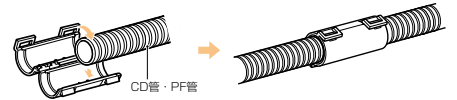

ウルトラ治具[®]

●カップリングなどを型枠に固定するのに使用します。

品番	適用	φD	φd	L	入数	標準価格
PA-UC16	カップリング16 CDバンドカップリング16	48	20	42	10	590
PA-UC22	カップリング22 CDバンドカップリング22	48	26.2	48.5	10	690
PA-UC28	カップリング28	—	58.2	32.2	57.5	1,160

半割れカップリング

●CD単層波付管相互、PF単層波付管相互の接続に使用します。
●通線後の管の破損箇所への補修用としても使用できます。
●カチッと嵌めるだけの簡単接続タイプです。

■CD管用

品番	適合管	φD	B	L	入数	最小入数	標準価格
CDC-16H	CD単層波付管16	27.3	34.7	60.4	100	10	78
CDC-22H	CD単層波付管22	34	41	76	100	10	88
CDC-28H	CD単層波付管28	40.3	48.3	91.6	50	10	117