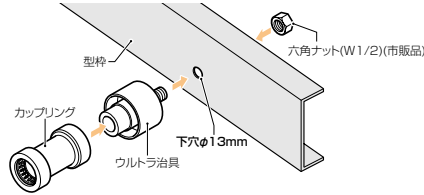

ウルトラ治具[®]

●カップリングなどを型枠に固定するのに使用します。

品番	適用	φD	φd	L	入数	標準価格
PA-UC16	カップリング16 CDバンドカップリング16	48	20	42	10	590
PA-UC22	カップリング22 CDバンドカップリング22	48	26.2	48.5	10	690
PA-UC28	カップリング28	—	58.2	32.2	57.5	1,160

半割れカップリング

●CD単層波付管相互、PF単層波付管相互の接続に使用します。
●通線後の管の破損箇所への補修用としても使用できます。
●カチッと嵌めるだけの簡単接続タイプです。

■CD管用

品番	適合管	φD	B	L	入数	最小入数	標準価格
CDC-16H	CD単層波付管16	27.3	34.7	60.4	100	10	78
CDC-22H	CD単層波付管22	34	41	76	100	10	88
CDC-28H	CD単層波付管28	40.3	48.3	91.6	50	10	117