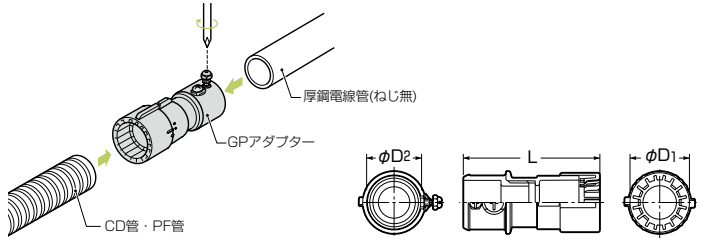

ねじ無

Gタイプ

CD管用

PF管用

※ケーブル工事にご使用ください。

**GPアダプター**

●CD管・PF管と厚鋼電線管(ねじ無)相互の接続に使用します。

■CD管用

品番	適合管		φD <sub>1</sub>	φD <sub>2</sub>	L	入数	副入数	標準価格
	CD管 ⇄	厚鋼						
CDGN-16G	16	16	28.4	27.8	67.3	200	10	221
CDGN-22G	22	22	36.1	33.9	78.5	100	10	278
CDGN-28G	28	28	44	42.9	97.6	50	10	399
CDGN-36G	36	36	53.5	51.6	135.1		1	758
CDGN-42G	42	42	60.5	57.6	127.5		1	1,360
CDGN-54G	54	54	73.4	70.6	155.4		1	1,792