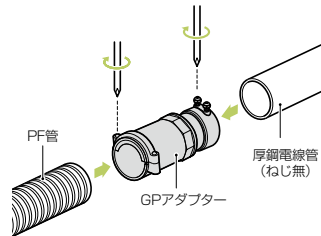

※MFは除く

ねじ無

ビス型

**GPアダプター**

 (コネクタ)

●PF管と厚鋼電線管(ねじ無)相互の接続に使用します。

■PF管用

品番	適合管		φD <sub>1</sub>	φD <sub>2</sub>	L	入数	標準価格
	PF単層 波付管 ⇄	厚鋼					
FPGN-36	36	36	54	51.6	117	1	891
FPGN-42	42	42	61	57.6	133	1	1,604
FPGN-54	54	54	74	70.6	160	1	2,114