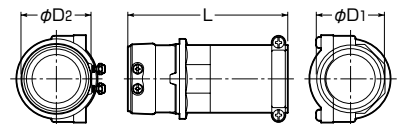

※サイズ36は若干形状が異なります。

■PF管用

品番	適合管		φD <sub>1</sub>	φD <sub>2</sub>	L	入数	副入数	標準価格
	PF管 ⇄	厚鋼						
MFSGN-16G	※16	16	31.4	27.8	67.9	200	10	221
MFSGN-22G	※22	22	39.3	33.9	81.6	100	10	278
MFSGN-28G	※28	28	46.9	42.9	100.5	50	10	399
MFSGN-36G	※36	36	57.7	51.6	139.9		1	758
MFSGN-42G	※42	42	65.5	57.6	135.5		1	1,360
MFSGN-54G	54	54	77.9	70.6	160.4		1	1,792

※MFは除く

ねじ無

ビス型

**GPアダプター**

 (コネクタ)

●PF管と厚鋼電線管(ねじ無)相互の接続に使用します。

■PF管用

品番	適合管		φD <sub>1</sub>	φD <sub>2</sub>	L	入数	標準価格
	PF単層 波付管 ⇄	厚鋼					
FPGN-36	36	36	54	51.6	117	1	891
FPGN-42	42	42	61	57.6	133	1	1,604
FPGN-54	54	54	74	70.6	160	1	2,114