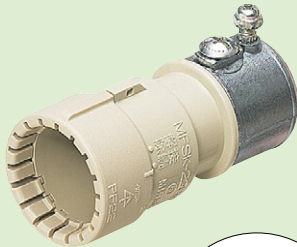

ねじ無

Gタイプ

CD管用

PF管用

※ケーブル工事にご使用ください。

**GPアダプター**

●CD管・PF管と厚鋼電線管(ねじ無)相互の接続に使用します。

■CD管用

品番	適合管		φD <sub>1</sub>	φD <sub>2</sub>	L	入数	副入数	標準価格
	CD管 ⇄	厚鋼						
CDGN-16G	16	16	28.4	27.8	67.3	200	10	221
CDGN-22G	22	22	36.1	33.9	78.5	100	10	278
CDGN-28G	28	28	44	42.9	97.6	50	10	399
CDGN-36G	36	36	53.5	51.6	135.1		1	758
CDGN-42G	42	42	60.5	57.6	127.5		1	1,360
CDGN-54G	54	54	73.4	70.6	155.4		1	1,792