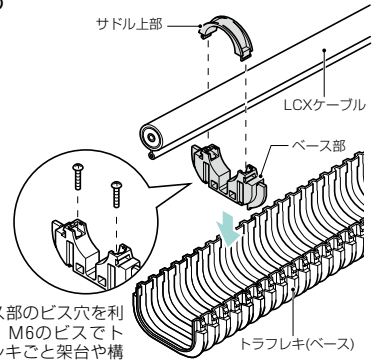

LCXインナーサドル

- トラフレキ内へのLCXケーブルの固定に使用します。

※ベース部のビス穴を利用し、M6のビスでトラフレキごと架台や構造物に固定できます。

品番	適合管	入数	標準価格
TF5-LCX	トラフレキ100	10	360

全長1m

受 トラフレキ用 ステンレスカバー

- 防火、補強、美観を目的に使用します。
- カバー内側のツメにより、トラフレキが容易に外れません。

品番	適合管	B	H	重量 (kg)	入数	標準価格
TF5C-100	トラフレキ100	133	103	2.8	1	13,300
TF5C-125	トラフレキ125	165	125	3.4	1	14,000
TF5C-150	トラフレキ150	194	153	4.1	1	16,300

ステンレスカバー
連結金具
(ステンレス製)

受 ステンレスカバー連結金具

- ステンレスカバーの連結及び床、壁面への固定に使用します。

品番	適合ステンレスカバー	入数	標準価格
TF5C-100-J	TF5C-100	1	4,300
TF5C-125-J	TF5C-125	1	4,480
TF5C-150-J	TF5C-150	1	4,660