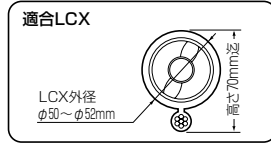

LCXインナーサドル

- トラフレキ内へのLCXケーブルの固定に使用します。

※ベース部のビス穴を利用し、M6のビスでトラフレキごと架台や構造物に固定できます。

品番	適合管	入数	標準価格
TF5-LCX	トラフレキ100	10	360

全長1m

受 トラフレキ用 ステンレスカバー

- 防火、補強、美観を目的に使用します。
- カバー内側のツメにより、トラフレキが容易に外れません。

品番	適合管	B	H	重量 (kg)	入数	標準価格
TF5C-100	トラフレキ100	133	103	2.8	1	13,300
TF5C-125	トラフレキ125	165	125	3.4	1	14,000
TF5C-150	トラフレキ150	194	153	4.1	1	16,300