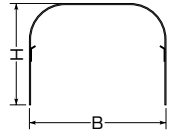

LCXインナーサドル

- トラフレキ内へのLCXケーブルの固定に使用します。

※ベース部のビス穴を利用し、M6のビスでトラフレキごと架台や構造物に固定できます。

品番	適合管	入数	標準価格
TF5-LCX	トラフレキ100	10	360

全長1m

受 トラフレキ用 ステンレスカバー

- 防火、補強、美観を目的に使用します。
- カバー内側のツメにより、トラフレキが容易に外れません。

品番	適合管	B	H	重量 (kg)	入数	標準価格
TF5C-100	トラフレキ100	133	103	2.8	1	13,300
TF5C-125	トラフレキ125	165	125	3.4	1	14,000
TF5C-150	トラフレキ150	194	153	4.1	1	16,300