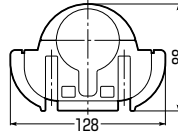

LCXインナーサドル

- トラフレキ内へのLCXケーブルの固定に使用します。

※ベース部のビス穴を利用し、M6のビスでトラフレキごと架台や構造物に固定できます。

品番	適合管	入数	標準価格
TF5-LCX	トラフレキ100	10	360

全長1m

受 トラフレキ用 ステンレスカバー

- 防火、補強、美観を目的に使用します。
- カバー内側のツメにより、トラフレキが容易に外れません。

品番	適合管	B	H	重量 (kg)	入数	標準価格
TF5C-100	トラフレキ100	133	103	2.8	1	13,300
TF5C-125	トラフレキ125	165	125	3.4	1	14,000
TF5C-150	トラフレキ150	194	153	4.1	1	16,300