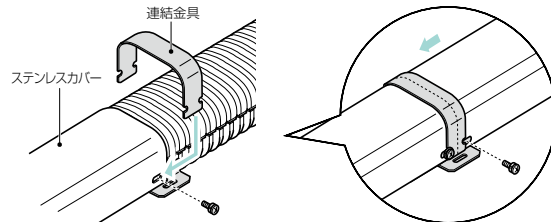

LCXインナーサドル

- トラフレキ内へのLCXケーブルの固定に使用します。

※ベース部のビス穴を利用し、M6のビスでトラフレキごと架台や構造物に固定できます。

品番	適合管	入数	標準価格
TF5-LCX	トラフレキ100	10	360

全長1m

受 トラフレキ用 ステンレスカバー

- 防火、補強、美観を目的に使用します。
- カバー内側のツメにより、トラフレキが容易に外れません。

品番	適合管	B	H	重量 (kg)	入数	標準価格
TF5C-100	トラフレキ100	133	103	2.8	1	13,300
TF5C-125	トラフレキ125	165	125	3.4	1	14,000
TF5C-150	トラフレキ150	194	153	4.1	1	16,300

ステンレスカバー
連結金具
(ステンレス製)

受 ステンレスカバー連結金具

- ステンレスカバーの連結及び床、壁面への固定に使用します。

品番	適合ステンレスカバー	入数	標準価格
TF5C-100-J	TF5C-100	1	4,300
TF5C-125-J	TF5C-125	1	4,480
TF5C-150-J	TF5C-150	1	4,660