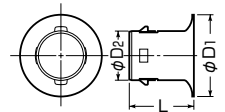

ミラレックス
ミラレックスF 共通

〈難燃性〉

※サイズ16は、グレー色です。

アダプタージョイント

●異径アダプターとコンビネーションカップリングの間に取り付け、サイズの異なったミラレックス・ミラレックスFの接続に使用します。

品番	ネジの呼び	ϕd	L	入数	標準価格
MFAJ-16	G1/2	16	26	1	350
MFAJ-22	G3/4	21.1	30	1	400
MFAJ-28	G1	27	37	1	460
MFAJ-36	G1 1/4	34	37	1	580
MFAJ-42	G1 1/2	40	48	1	830
MFAJ-54	G2	49	55	1	1,020
MFAJ-70	G2 1/2	64	65	1	1,210
MFAJ-82	G3	75	70	1	1,430

ミラレックスF用 ベルマウス

●ケーブル引込み時の外傷防止、外観の仕上げに使用します。

〈難燃性〉

品番	適合管	ϕD_1	ϕD_2	L	入数	標準価格
FEB-30A	ミラレックスF 30	50	29.3	45.1	1	320
FEB-40A	ミラレックスF 40	70.5	39.3	52.6	1	400
FEB-50A	ミラレックスF 50	81.5	49.2	64.4	1	510
FEB-65A	ミラレックスF 65	101.5	64.2	71.4	1	720
FEB-80A	ミラレックスF 80	118.5	79.2	88.7	1	890
FEB-100A	ミラレックスF100	149.5	100	107.7	1	1,140
FEB-125A	ミラレックスF125	185	123	135	1	1,420
FEB-150A	ミラレックスF150	210	145	169	1	1,680