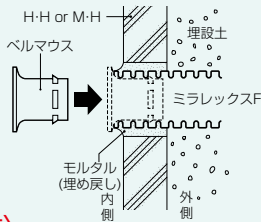

ミラレックス
ミラレックスF 共通

〈難燃性〉

※サイズ16は、グレー色です。

アダプタージョイント

●異径アダプターとコンビネーションカップリングの間に取り付け、サイズの異なったミラレックス・ミラレックスFの接続に使用します。

品番	ネジの呼び	ϕd	L	入数	標準価格
MFAJ-16	G1/2	16	26	1	350
MFAJ-22	G3/4	21.1	30	1	400
MFAJ-28	G1	27	37	1	460
MFAJ-36	G1 1/4	34	37	1	580
MFAJ-42	G1 1/2	40	48	1	830
MFAJ-54	G2	49	55	1	1,020
MFAJ-70	G2 1/2	64	65	1	1,210
MFAJ-82	G3	75	70	1	1,430

ミラレックスF用 ベルマウス

●ケーブル引込み時の外傷防止、外観の仕上げに使用します。

〈難燃性〉

品番	適合管	ϕD_1	ϕD_2	L	入数	標準価格
FEB-30A	ミラレックスF 30	50	29.3	45.1	1	320
FEB-40A	ミラレックスF 40	70.5	39.3	52.6	1	400
FEB-50A	ミラレックスF 50	81.5	49.2	64.4	1	510
FEB-65A	ミラレックスF 65	101.5	64.2	71.4	1	720
FEB-80A	ミラレックスF 80	118.5	79.2	88.7	1	890
FEB-100A	ミラレックスF100	149.5	100	107.7	1	1,140
FEB-125A	ミラレックスF125	185	123	135	1	1,420
FEB-150A	ミラレックスF150	210	145	169	1	1,680

ミラレックスF用 予備管用フタ

●予備管路への異物侵入防止、端末の保護に使用します。

〈難燃性〉

品番	適合管	ϕD_1	ϕD_2	L ₁	L ₂	入数	標準価格
FEB-30C	ミラレックスF 30	50	29.3	64	45.1	1	400
FEB-40C	ミラレックスF 40	70.5	39.3	74	52.6	1	460
FEB-50C	ミラレックスF 50	81.5	49.2	85	64.4	1	580
FEB-65C	ミラレックスF 65	101.5	64.2	97	71.4	1	830
FEB-80C	ミラレックスF 80	118.5	79.2	117	88.7	1	1,020
FEB-100C	ミラレックスF100	149.5	100	140	107.7	1	1,250
FEB-125C	ミラレックスF125	185	123	175	135	1	1,540
FEB-150C	ミラレックスF150	210	145	214	169	1	1,870