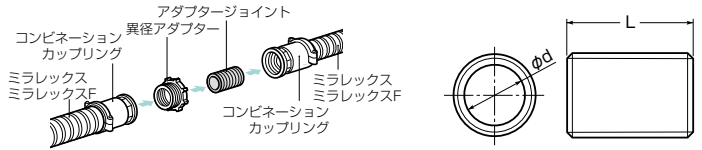

ミラレックス
ミラレックスF 共通

〈難燃性〉

※サイズ16は、グレー色です。

アダプタージョイント

●異径アダプターとコンビネーションカップリングの間に取り付け、サイズの異なったミラレックス・ミラレックスFの接続に使用します。

品番	ネジの呼び	ϕd	L	入数	標準価格
MFAJ-16	G1/2	16	26	1	350
MFAJ-22	G3/4	21.1	30	1	400
MFAJ-28	G1	27	37	1	460
MFAJ-36	G1 1/4	34	37	1	580
MFAJ-42	G1 1/2	40	48	1	830
MFAJ-54	G2	49	55	1	1,020
MFAJ-70	G2 1/2	64	65	1	1,210
MFAJ-82	G3	75	70	1	1,430

ミラレックスF用 ベルマウス

●ケーブル引込み時の外傷防止、外観の仕上げに使用します。

〈難燃性〉

品番	適合管	ϕD_1	ϕD_2	L	入数	標準価格
FEB-30A	ミラレックスF 30	50	29.3	45.1	1	320
FEB-40A	ミラレックスF 40	70.5	39.3	52.6	1	400
FEB-50A	ミラレックスF 50	81.5	49.2	64.4	1	510
FEB-65A	ミラレックスF 65	101.5	64.2	71.4	1	720
FEB-80A	ミラレックスF 80	118.5	79.2	88.7	1	890
FEB-100A	ミラレックスF100	149.5	100	107.7	1	1,140
FEB-125A	ミラレックスF125	185	123	135	1	1,420
FEB-150A	ミラレックスF150	210	145	169	1	1,680