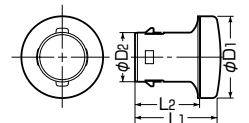

ミラレックス
ミラレックスF 共通

〈難燃性〉

※サイズ16は、グレー色です。

アダプタージョイント

●異径アダプターとコンビネーションカップリングの間に取り付け、サイズの異なったミラレックス・ミラレックスFの接続に使用します。

品番	ネジの呼び	ϕd	L	入数	標準価格
MFAJ-16	G1/2	16	26	1	350
MFAJ-22	G3/4	21.1	30	1	400
MFAJ-28	G1	27	37	1	460
MFAJ-36	G1 1/4	34	37	1	580
MFAJ-42	G1 1/2	40	48	1	830
MFAJ-54	G2	49	55	1	1,020
MFAJ-70	G2 1/2	64	65	1	1,210
MFAJ-82	G3	75	70	1	1,430

ミラレックスF用 ベルマウス

●ケーブル引込み時の外傷防止、外観の仕上げに使用します。

〈難燃性〉

品番	適合管	ϕD_1	ϕD_2	L	入数	標準価格
FEB-30A	ミラレックスF 30	50	29.3	45.1	1	320
FEB-40A	ミラレックスF 40	70.5	39.3	52.6	1	400
FEB-50A	ミラレックスF 50	81.5	49.2	64.4	1	510
FEB-65A	ミラレックスF 65	101.5	64.2	71.4	1	720
FEB-80A	ミラレックスF 80	118.5	79.2	88.7	1	890
FEB-100A	ミラレックスF100	149.5	100	107.7	1	1,140
FEB-125A	ミラレックスF125	185	123	135	1	1,420
FEB-150A	ミラレックスF150	210	145	169	1	1,680

ミラレックスF用 予備管用フタ

●予備管路への異物侵入防止、端末の保護に使用します。

〈難燃性〉

品番	適合管	ϕD_1	ϕD_2	L ₁	L ₂	入数	標準価格
FEB-30C	ミラレックスF 30	50	29.3	64	45.1	1	400
FEB-40C	ミラレックスF 40	70.5	39.3	74	52.6	1	460
FEB-50C	ミラレックスF 50	81.5	49.2	85	64.4	1	580
FEB-65C	ミラレックスF 65	101.5	64.2	97	71.4	1	830
FEB-80C	ミラレックスF 80	118.5	79.2	117	88.7	1	1,020
FEB-100C	ミラレックスF100	149.5	100	140	107.7	1	1,250
FEB-125C	ミラレックスF125	185	123	175	135	1	1,540
FEB-150C	ミラレックスF150	210	145	214	169	1	1,870