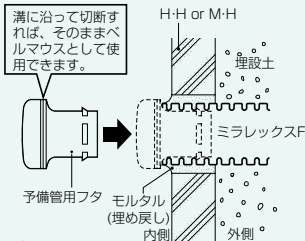

ミラレックス
ミラレックスF 共通

〈難燃性〉

※サイズ16は、グレー色です。

アダプタージョイント

●異径アダプターとコンビネーションカップリングの間に取り付け、サイズの異なったミラレックス・ミラレックスFの接続に使用します。

品番	ネジの呼び	ϕd	L	入数	標準価格
MFAJ-16	G1/2	16	26	1	350
MFAJ-22	G3/4	21.1	30	1	400
MFAJ-28	G1	27	37	1	460
MFAJ-36	G1 1/4	34	37	1	580
MFAJ-42	G1 1/2	40	48	1	830
MFAJ-54	G2	49	55	1	1,020
MFAJ-70	G2 1/2	64	65	1	1,210
MFAJ-82	G3	75	70	1	1,430

ミラレックスF用 ベルマウス

●ケーブル引込み時の外傷防止、外観の仕上げに使用します。

〈難燃性〉

品番	適合管	ϕD_1	ϕD_2	L	入数	標準価格
FEB-30A	ミラレックスF 30	50	29.3	45.1	1	320
FEB-40A	ミラレックスF 40	70.5	39.3	52.6	1	400
FEB-50A	ミラレックスF 50	81.5	49.2	64.4	1	510
FEB-65A	ミラレックスF 65	101.5	64.2	71.4	1	720
FEB-80A	ミラレックスF 80	118.5	79.2	88.7	1	890
FEB-100A	ミラレックスF100	149.5	100	107.7	1	1,140
FEB-125A	ミラレックスF125	185	123	135	1	1,420
FEB-150A	ミラレックスF150	210	145	169	1	1,680

ミラレックスF用 予備管用フタ

●予備管路への異物侵入防止、端末の保護に使用します。

〈難燃性〉

品番	適合管	ϕD_1	ϕD_2	L ₁	L ₂	入数	標準価格
FEB-30C	ミラレックスF 30	50	29.3	64	45.1	1	400
FEB-40C	ミラレックスF 40	70.5	39.3	74	52.6	1	460
FEB-50C	ミラレックスF 50	81.5	49.2	85	64.4	1	580
FEB-65C	ミラレックスF 65	101.5	64.2	97	71.4	1	830
FEB-80C	ミラレックスF 80	118.5	79.2	117	88.7	1	1,020
FEB-100C	ミラレックスF100	149.5	100	140	107.7	1	1,250
FEB-125C	ミラレックスF125	185	123	175	135	1	1,540
FEB-150C	ミラレックスF150	210	145	214	169	1	1,870