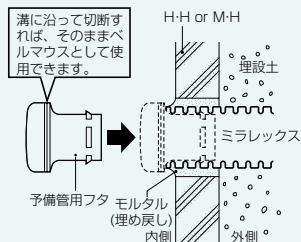

〈難燃性〉

※ケーブル工事にご使用ください。

ベルマウス

●ケーブル引込み時の外傷防止、外観の仕上げに使用します。

品番	適合管	ϕD_1	ϕD_2	L	入数	標準価格
MFB-22	ミラレックス 22	44	23.4	31.2	1	240
MFB-28	ミラレックス 28	51	28.5	33.9	1	300
MFB-36	ミラレックス 36	61	35.6	43.5	1	320
MFB-42	ミラレックス 42	67	40.4	46.5	1	400
MFB-54	ミラレックス 54	80	52.2	60.7	1	510
MFB-70	ミラレックス 70	96	65.3	68.3	1	720
MFB-82	ミラレックス 82	110	78.2	75.3	1	890
MFB-100	ミラレックス100	136	94.4	87.5	1	1,140
MFB-125	ミラレックス125	173.5	123	124.5	1	1,420
MFB-150	ミラレックス150	210	145.5	169	1	1,680

〈難燃性〉

※ケーブル工事にご使用ください。

予備管用フタ

●予備管路への異物侵入防止、端末の保護に使用します。

品番	適合管	ϕD_1	ϕD_2	L_1	L_2	入数	標準価格
MFB-22C	ミラレックス 22	44	23.4	45	31.2	1	310
MFB-28C	ミラレックス 28	51	28.5	49	33.9	1	350
MFB-36C	ミラレックス 36	61	35.6	62.5	43.5	1	400
MFB-42C	ミラレックス 42	67	40.4	68	46.5	1	460
MFB-54C	ミラレックス 54	80	52.2	85	60.7	1	580
MFB-70C	ミラレックス 70	96	65.3	94	68.3	1	830
MFB-82C	ミラレックス 82	110	78.2	104	75.3	1	1,020
MFB-100C	ミラレックス100	136	94.4	120	87.5	1	1,250
MFB-125C	ミラレックス125	173.5	123	165	124.3	1	1,540
MFB-150C	ミラレックス150	210	145.5	214	169	1	1,870

ミラレックス
ミラレックスF 共通

〈難燃性〉

※サイズ16は、グレー色です。
※ケーブル工事にご使用ください。

アダプタージョイント

●異径アダプターとコンビネーションカップリングの間に取り付け、サイズの異なるミラレックス・ミラレックスFの接続に使用します。

品番	ネジの呼び	ϕd	L	入数	標準価格
MFAJ-16	G1/2	16	26	1	350
MFAJ-22	G3/4	21.1	30	1	400
MFAJ-28	G1	27	37	1	460
MFAJ-36	G1 1/4	34	37	1	580
MFAJ-42	G1 1/2	40	48	1	830
MFAJ-54	G2	49	55	1	1,020
MFAJ-70	G2 1/2	64	65	1	1,210
MFAJ-82	G3	75	70	1	1,430