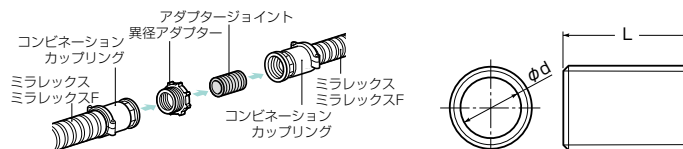

〈難燃性〉

※ケーブル工事にご使用ください。

予備管用フタ

●予備管路への異物侵入防止、端末の保護に使用します。

品番	適合管	ϕD_1	ϕD_2	L_1	L_2	入数	標準価格
MFB-22C	ミラレックス 22	44	23.4	45	31.2	1	310
MFB-28C	ミラレックス 28	51	28.5	49	33.9	1	350
MFB-36C	ミラレックス 36	61	35.6	62.5	43.5	1	400
MFB-42C	ミラレックス 42	67	40.4	68	46.5	1	460
MFB-54C	ミラレックス 54	80	52.2	85	60.7	1	580
MFB-70C	ミラレックス 70	96	65.3	94	68.3	1	830
MFB-82C	ミラレックス 82	110	78.2	104	75.3	1	1,020
MFB-100C	ミラレックス100	136	94.4	120	87.5	1	1,250
MFB-125C	ミラレックス125	173.5	123	165	124.3	1	1,540
MFB-150C	ミラレックス150	210	145.5	214	169	1	1,870

ミラレックス
ミラレックスF 共通

〈難燃性〉

※サイズ16は、グレー色です。
※ケーブル工事にご使用ください。

アダプタージョイント

●異径アダプターとコンビネーションカップリングの間に取り付け、サイズの異なるミラレックス・ミラレックスFの接続に使用します。

品番	ネジの呼び	ϕd	L	入数	標準価格
MFAJ-16	G1/2	16	26	1	350
MFAJ-22	G3/4	21.1	30	1	400
MFAJ-28	G1	27	37	1	460
MFAJ-36	G1 1/4	34	37	1	580
MFAJ-42	G1 1/2	40	48	1	830
MFAJ-54	G2	49	55	1	1,020
MFAJ-70	G2 1/2	64	65	1	1,210
MFAJ-82	G3	75	70	1	1,430