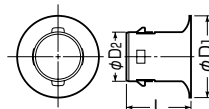

〈難燃性〉

※ケーブル工事にご使用ください。

ベルマウス

●ケーブル引込み時の外傷防止、外観の仕上げに使用します。

品番	適合管	ϕD_1	ϕD_2	L	入数	標準価格
MFB-22	ミラレックス 22	44	23.4	31.2	1	240
MFB-28	ミラレックス 28	51	28.5	33.9	1	300
MFB-36	ミラレックス 36	61	35.6	43.5	1	320
MFB-42	ミラレックス 42	67	40.4	46.5	1	400
MFB-54	ミラレックス 54	80	52.2	60.7	1	510
MFB-70	ミラレックス 70	96	65.3	68.3	1	720
MFB-82	ミラレックス 82	110	78.2	75.3	1	890
MFB-100	ミラレックス100	136	94.4	87.5	1	1,140
MFB-125	ミラレックス125	173.5	123	124.5	1	1,420
MFB-150	ミラレックス150	210	145.5	169	1	1,680

〈難燃性〉

※ケーブル工事にご使用ください。

予備管用フタ

●予備管路への異物侵入防止、端末の保護に使用します。

品番	適合管	ϕD_1	ϕD_2	L_1	L_2	入数	標準価格
MFB-22C	ミラレックス 22	44	23.4	45	31.2	1	310
MFB-28C	ミラレックス 28	51	28.5	49	33.9	1	350
MFB-36C	ミラレックス 36	61	35.6	62.5	43.5	1	400
MFB-42C	ミラレックス 42	67	40.4	68	46.5	1	460
MFB-54C	ミラレックス 54	80	52.2	85	60.7	1	580
MFB-70C	ミラレックス 70	96	65.3	94	68.3	1	830
MFB-82C	ミラレックス 82	110	78.2	104	75.3	1	1,020
MFB-100C	ミラレックス100	136	94.4	120	87.5	1	1,250
MFB-125C	ミラレックス125	173.5	123	165	124.3	1	1,540
MFB-150C	ミラレックス150	210	145.5	214	169	1	1,870