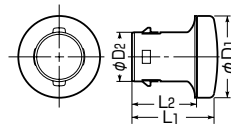

〈難燃性〉

※ケーブル工事にご使用ください。

ベルマウス

●ケーブル引込み時の外傷防止、外観の仕上げに使用します。

品番	適合管	ϕD_1	ϕD_2	L	入数	標準価格
MFB-22	ミラレックス 22	44	23.4	31.2	1	240
MFB-28	ミラレックス 28	51	28.5	33.9	1	300
MFB-36	ミラレックス 36	61	35.6	43.5	1	320
MFB-42	ミラレックス 42	67	40.4	46.5	1	400
MFB-54	ミラレックス 54	80	52.2	60.7	1	510
MFB-70	ミラレックス 70	96	65.3	68.3	1	720
MFB-82	ミラレックス 82	110	78.2	75.3	1	890
MFB-100	ミラレックス100	136	94.4	87.5	1	1,140
MFB-125	ミラレックス125	173.5	123	124.5	1	1,420
MFB-150	ミラレックス150	210	145.5	169	1	1,680

〈難燃性〉

※ケーブル工事にご使用ください。

予備管用フタ

●予備管路への異物侵入防止、端末の保護に使用します。

品番	適合管	ϕD_1	ϕD_2	L_1	L_2	入数	標準価格
MFB-22C	ミラレックス 22	44	23.4	45	31.2	1	310
MFB-28C	ミラレックス 28	51	28.5	49	33.9	1	350
MFB-36C	ミラレックス 36	61	35.6	62.5	43.5	1	400
MFB-42C	ミラレックス 42	67	40.4	68	46.5	1	460
MFB-54C	ミラレックス 54	80	52.2	85	60.7	1	580
MFB-70C	ミラレックス 70	96	65.3	94	68.3	1	830
MFB-82C	ミラレックス 82	110	78.2	104	75.3	1	1,020
MFB-100C	ミラレックス100	136	94.4	120	87.5	1	1,250
MFB-125C	ミラレックス125	173.5	123	165	124.3	1	1,540
MFB-150C	ミラレックス150	210	145.5	214	169	1	1,870