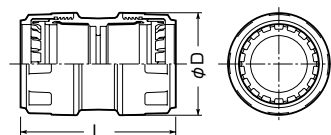

差し込むだけのクイックタイプ

JIS C8412
(サイズ36,42)

〈難燃性〉

水膨潤不織布付

コネクタ クイック

PS E (サイズ36~82)

- 管を差し込むだけの簡単施工。
 - 内部に張ってある水膨潤不織布により水の浸入を防ぎます。
- ご注意** 海水では十分な止水効果がありませんのでご注意ください。

品番	適合管	ネジの呼び (おすネジ径)	φD ₁	φD ₂	L ₁	L ₂	t	入数	最小入数	標準価格
MFK-36A	ミラレックス 36	G1 1/4 (φ42)	61.5	57	81	25	5	40	1	1,070
MFK-42A	ミラレックス 42	G1 1/2 (φ48)	70	65	92.5	31	6	30	1	1,230
MFK-54A	ミラレックス 54	G2 (φ60)	82.5	79	114	35	6		1	1,420
MFK-70A	ミラレックス 70	G2 1/2 (φ76)	103	96	139	40	6		1	1,760
MFK-82A	ミラレックス 82	G3 (φ89)	118	112	156.5	43	6		1	2,760
MFK-100A	ミラレックス100	G4 (φ114)	142.5	138	158.5	43	6		1	4,010

差し込むだけのクイックタイプ

JIS C8412
(サイズ36,42)

〈難燃性〉

水膨潤不織布付

カップリング クイック

PS E (サイズ36~82)

- 管を差し込むだけの簡単施工。
 - 内部に張ってある水膨潤不織布により水の浸入を防ぎます。
- ご注意** 海水では十分な止水効果がありませんのでご注意ください。

品番	適合管	φD	L	入数	最小入数	標準価格
MFC-36A	ミラレックス 36	61.5	119	40	1	1,020
MFC-42A	ミラレックス 42	70	132	30	1	1,090
MFC-54A	ミラレックス 54	82.5	166		1	1,400
MFC-70A	ミラレックス 70	103	206		1	1,750
MFC-82A	ミラレックス 82	118	235		1	2,320
MFC-100A	ミラレックス100	142.5	239		1	3,310