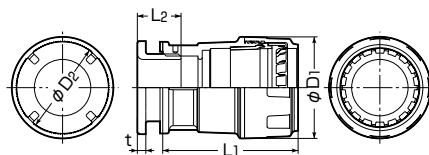

差し込むだけのクイックタイプ

JIS C8412
(サイズ36,42)

〈難燃性〉

水膨潤不織布付

コネクタ クイック

PS E (サイズ36~82)

- 管を差し込むだけの簡単施工。
 - 内部に張ってある水膨潤不織布により水の浸入を防ぎます。
- ご注意** 海水では十分な止水効果がありませんのでご注意ください。

品番	適合管	ネジの呼び (おすネジ径)	φD ₁	φD ₂	L ₁	L ₂	t	入数	最小入数	標準価格
MFK-36A	ミラレックス 36	G1 1/4 (φ42)	61.5	57	81	25	5	40	1	1,070
MFK-42A	ミラレックス 42	G1 1/2 (φ48)	70	65	92.5	31	6	30	1	1,230
MFK-54A	ミラレックス 54	G2 (φ60)	82.5	79	114	35	6		1	1,420
MFK-70A	ミラレックス 70	G2 1/2 (φ76)	103	96	139	40	6		1	1,760
MFK-82A	ミラレックス 82	G3 (φ89)	118	112	156.5	43	6		1	2,760
MFK-100A	ミラレックス100	G4 (φ114)	142.5	138	158.5	43	6		1	4,010

差し込むだけのクイックタイプ

JIS C8412
(サイズ36,42)

〈難燃性〉

水膨潤不織布付

カップリング クイック

PS E (サイズ36~82)

- 管を差し込むだけの簡単施工。
 - 内部に張ってある水膨潤不織布により水の浸入を防ぎます。
- ご注意** 海水では十分な止水効果がありませんのでご注意ください。

品番	適合管	φD	L	入数	最小入数	標準価格
MFC-36A	ミラレックス 36	61.5	119	40	1	1,020
MFC-42A	ミラレックス 42	70	132	30	1	1,090
MFC-54A	ミラレックス 54	82.5	166		1	1,400
MFC-70A	ミラレックス 70	103	206		1	1,750
MFC-82A	ミラレックス 82	118	235		1	2,320
MFC-100A	ミラレックス100	142.5	239		1	3,310