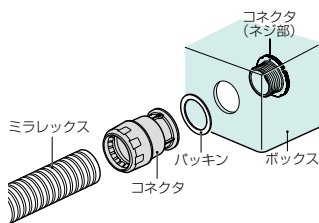

差し込むだけのクイックタイプ

JIS C8412
(サイズ36,42)

〈難燃性〉

水膨潤不織布付

コネクタ クイック

PS E (サイズ36~82)

- 管を差し込むだけの簡単施工。
 - 内部に張ってある水膨潤不織布により水の浸入を防ぎます。
- ご注意** 海水では十分な止水効果がありませんのでご注意ください。

品番	適合管	ネジの呼び (おすネジ径)	φD ₁	φD ₂	L ₁	L ₂	t	入数	最小入数	標準価格
MFK-36A	ミラレックス 36	G1 1/4 (φ42)	61.5	57	81	25	5	40	1	1,070
MFK-42A	ミラレックス 42	G1 1/2 (φ48)	70	65	92.5	31	6	30	1	1,230
MFK-54A	ミラレックス 54	G2 (φ60)	82.5	79	114	35	6		1	1,420
MFK-70A	ミラレックス 70	G2 1/2 (φ76)	103	96	139	40	6		1	1,760
MFK-82A	ミラレックス 82	G3 (φ89)	118	112	156.5	43	6		1	2,760
MFK-100A	ミラレックス100	G4 (φ114)	142.5	138	158.5	43	6		1	4,010

差し込むだけのクイックタイプ

JIS C8412
(サイズ36,42)

〈難燃性〉

水膨潤不織布付

カップリング クイック

PS E (サイズ36~82)

- 管を差し込むだけの簡単施工。
 - 内部に張ってある水膨潤不織布により水の浸入を防ぎます。
- ご注意** 海水では十分な止水効果がありませんのでご注意ください。

品番	適合管	φD	L	入数	最小入数	標準価格
MFC-36A	ミラレックス 36	61.5	119	40	1	1,020
MFC-42A	ミラレックス 42	70	132	30	1	1,090
MFC-54A	ミラレックス 54	82.5	166		1	1,400
MFC-70A	ミラレックス 70	103	206		1	1,750
MFC-82A	ミラレックス 82	118	235		1	2,320
MFC-100A	ミラレックス100	142.5	239		1	3,310