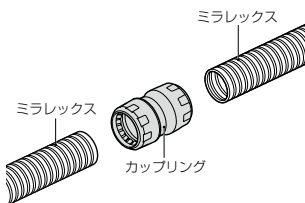

差し込むだけのクイックタイプ

JIS C8412
(サイズ36,42)

〈難燃性〉

水膨潤不織布付

コネクタ クイック

PS E (サイズ36~82)

- 管を差し込むだけの簡単施工。
 - 内部に張ってある水膨潤不織布により水の浸入を防ぎます。
- ご注意** 海水では十分な止水効果がありませんのでご注意ください。

品番	適合管	ネジの呼び (おすネジ径)	φD ₁	φD ₂	L ₁	L ₂	t	入数	最小入数	標準価格
MFK-36A	ミラレックス 36	G1 1/4 (φ42)	61.5	57	81	25	5	40	1	1,070
MFK-42A	ミラレックス 42	G1 1/2 (φ48)	70	65	92.5	31	6	30	1	1,230
MFK-54A	ミラレックス 54	G2 (φ60)	82.5	79	114	35	6		1	1,420
MFK-70A	ミラレックス 70	G2 1/2 (φ76)	103	96	139	40	6		1	1,760
MFK-82A	ミラレックス 82	G3 (φ89)	118	112	156.5	43	6		1	2,760
MFK-100A	ミラレックス100	G4 (φ114)	142.5	138	158.5	43	6		1	4,010

差し込むだけのクイックタイプ

JIS C8412
(サイズ36,42)

〈難燃性〉

水膨潤不織布付

カップリング クイック

PS E (サイズ36~82)

- 管を差し込むだけの簡単施工。
 - 内部に張ってある水膨潤不織布により水の浸入を防ぎます。
- ご注意** 海水では十分な止水効果がありませんのでご注意ください。

品番	適合管	φD	L	入数	最小入数	標準価格
MFC-36A	ミラレックス 36	61.5	119	40	1	1,020
MFC-42A	ミラレックス 42	70	132	30	1	1,090
MFC-54A	ミラレックス 54	82.5	166		1	1,400
MFC-70A	ミラレックス 70	103	206		1	1,750
MFC-82A	ミラレックス 82	118	235		1	2,320
MFC-100A	ミラレックス100	142.5	239		1	3,310