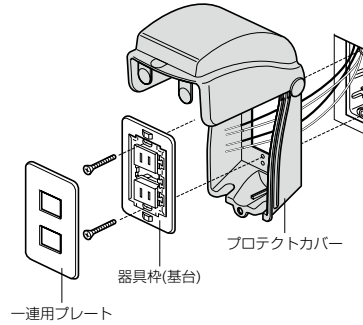

器具を、水やイタズラから守ります！

透明蓋

■鍵付

透明蓋

(図面は鍵付です。)

### プロテクトカバー (器具用保護カバー)

IP33D

- コンセントやスイッチ等の器具を保護するタテ開きの開閉蓋付カバーです。  
※厨房、トイレ等水回りのコンセント保護にも使用できます。
- 一連用プレート用。(器具取付ピッチ83.5mm)
- コンセントのプラグを差した状態で蓋を閉める事ができます。

種類	品番	色	適合プレート	入数	最小入数	標準価格
—	<b>WBK-1M</b>	ミルキーホワイト	一連用	10	1	1,390
	<b>WBK-1K</b>	黒	//	10	1	1,390
透明蓋	<b>CWBK-1M</b>	ミルキーホワイト	//	10	1	1,390