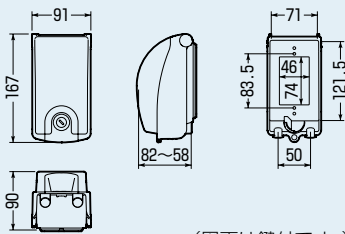

器具を、水やイタズラから守ります！

透明蓋

■鍵付

透明蓋

(図面は鍵付です。)

### プロテクトカバー (器具用保護カバー)

IP33D

- コンセントやスイッチ等の器具を保護するタテ開きの開閉蓋付カバーです。  
※厨房、トイレ等水回りのコンセント保護にも使用できます。
- 一連用プレート用。(器具取付ピッチ83.5mm)
- コンセントのプラグを差した状態で蓋を閉める事ができます。

種類	品番	色	適合プレート	入数	最小入数	標準価格
—	<b>WBK-1M</b>	ミルキーホワイト	一連用	10	1	1,390
	<b>WBK-1K</b>	黒	//	10	1	1,390
透明蓋	<b>CWBK-1M</b>	ミルキーホワイト	//	10	1	1,390