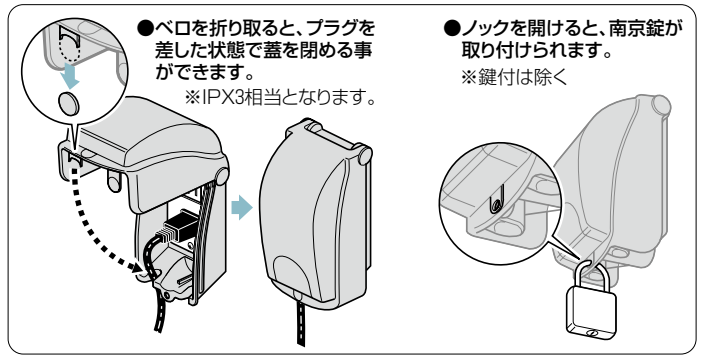

器具を、水やイタズラから守ります！

透明蓋

■鍵付

透明蓋

(図面は鍵付です。)

### プロテクトカバー (器具用保護カバー)

IP33D

- コンセントやスイッチ等の器具を保護するタテ開きの開閉蓋付カバーです。  
※厨房、トイレ等水回りのコンセント保護にも使用できます。
- 一連用プレート用。(器具取付ピッチ83.5mm)
- コンセントのプラグを差した状態で蓋を閉める事ができます。

種類	品番	色	適合プレート	入数	最小入数	標準価格
—	<b>WBK-1M</b>	ミルキーホワイト	一連用	10	1	1,390
	<b>WBK-1K</b>	黒	//	10	1	1,390
透明蓋	<b>CWBK-1M</b>	ミルキーホワイト	//	10	1	1,390