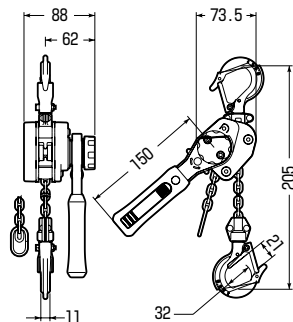

ポケットサイズの チェーンブロック

レバーブロック[®] (ラチェットレバー付チェーンブロック)

- 超小型、軽量で持ち運びに便利。狭い場所や高所作業もラクです。
 - 強靱で耐食性・耐摩耗性に優れたニッケルメッキチェーンを採用。
 - はずれ防止付フックラッチだから安心して作業できます。
- ※揚程2m、3m、4mタイプも特注品にて承ります。(収納ケース無)

製造元：株式会社 **キトー**
「レバーブロック」は(株)キトーの登録商標です。

- 荷締め、引き寄せ
- 緊張、固定
- 巻上、巻下
- 位置合わせ、ゆがみ取り

超軽量・超小型

スッポリ収まる 収納ケース付!

品番	仕様	入数	標準価格
LX003	定格荷重：250kg 標準揚程：1.0m 自重：1.6kg	1	24,000