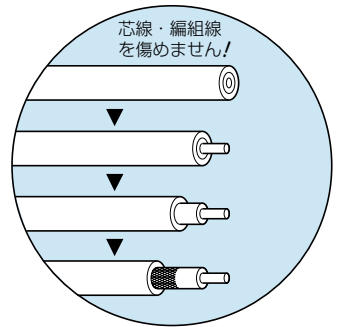

理想位置でカット 同軸ケーブル用

(替刃付)

トリッパー®CX (同軸ケーブルの皮むき器)

- 同軸ケーブルを常に理想位置でカット!芯線・編組線を傷めることなく、スピーディーに皮むきができます。
- 操作が簡単なスプリング開口式の使い易いデザインです。
- 本体にイラスト目盛りと寸法目盛りが表示してありますから、入線長さは一目瞭然です。
- ロック付で、切刃の保護もバッチリです。
- 確実な切れ味で、切刃の取替えが簡単にできます。(替刃付)
- 携帯に便利なクリップ付です。

品番	適用	入数	最小入数	標準価格
TOR-1C	同軸ケーブル { ・5C-2V ・3C-2V ・TVECX ・TVEFCX ・3C-FV ・5C-FV ・4C-FB ・5C-FB }	5	1	2,170
TOR-1CH	替刃(1組)		1	400

理想位置でカット VVFケーブル用

(替刃付)

トリッパー®F (VVFケーブルの皮むき器)

- VVFケーブルを常に理想位置でカット!芯線を傷めることなく、表皮の切り取りから、芯線の皮むきまで、スピーディーにできます。
- 操作が簡単なスプリング開口式の使い易いデザインです。
- ロック付で、切刃の保護もバッチリです。
- 確実な切れ味で、切刃の取替えが簡単にできます。(替刃付)
- 本体には寸法目盛りが表示してあります。
- 携帯に便利なクリップ付です。