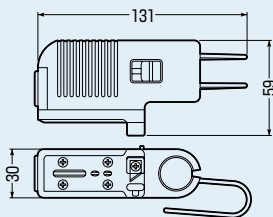

理想位置でカット 同軸ケーブル用

(替刃付)

トリッパー®CX (同軸ケーブルの皮むき器)

- 同軸ケーブルを常に理想位置でカット!芯線・編組線を傷めることなく、スピーディーに皮むきができます。
- 操作が簡単なスプリング開口式の使い易いデザインです。
- 本体にイラスト目盛りと寸法目盛りが表示してありますから、入線長さは一目瞭然です。
- ロック付で、切刃の保護もバッチリです。
- 確実な切れ味で、切刃の取替えが簡単にできます。(替刃付)
- 携帯に便利なクリップ付です。

品番	適用	入数	最小入数	標準価格
TOR-1C	同軸ケーブル { ・5C-2V ・3C-2V ・TVECX ・TVEFCX ・3C-FV ・5C-FV ・4C-FB ・5C-FB }	5	1	2,170
TOR-1CH	替刃(1組)		1	400

理想位置でカット VVFケーブル用

(替刃付)

トリッパー®F (VVFケーブルの皮むき器)

- VVFケーブルを常に理想位置でカット!芯線を傷めることなく、表皮の切り取りから、芯線の皮むきまで、スピーディーにできます。
- 操作が簡単なスプリング開口式の使い易いデザインです。
- ロック付で、切刃の保護もバッチリです。
- 確実な切れ味で、切刃の取替えが簡単にできます。(替刃付)
- 本体には寸法目盛りが表示してあります。
- 携帯に便利なクリップ付です。