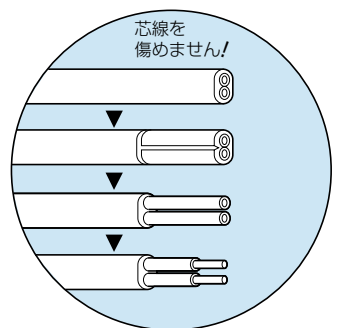

理想位置でカット 同軸ケーブル用

(替刃付)

トリッパー®CX (同軸ケーブルの皮むき器)

- 同軸ケーブルを常に理想位置でカット!芯線・編組線を傷めることなく、スピーディーに皮むきができます。
- 操作が簡単なスプリング開口式の使い易いデザインです。
- 本体にイラスト目盛りと寸法目盛りが表示してありますから、入線長さは一目瞭然です。
- ロック付で、切刃の保護もバッチリです。
- 確実な切れ味で、切刃の取替えが簡単にできます。(替刃付)
- 携帯に便利なクリップ付です。

品番	適用	入数	最小入数	標準価格
TOR-1C	同軸ケーブル { ・5C-2V ・3C-2V ・TVECX ・TVEFCX ・3C-FV ・5C-FV ・4C-FB ・5C-FB }	5	1	2,170
TOR-1CH	替刃(1組)		1	400

理想位置でカット VVFケーブル用

(替刃付)

トリッパー®F (VVFケーブルの皮むき器)

- VVFケーブルを常に理想位置でカット!芯線を傷めることなく、表皮の切り取りから、芯線の皮むきまで、スピーディーにできます。
- 操作が簡単なスプリング開口式の使い易いデザインです。
- ロック付で、切刃の保護もバッチリです。
- 確実な切れ味で、切刃の取替えが簡単にできます。(替刃付)
- 本体には寸法目盛りが表示してあります。
- 携帯に便利なクリップ付です。