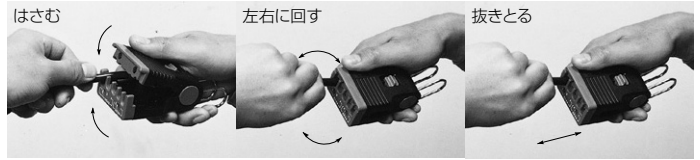

理想位置でカット 同軸ケーブル用

(替刃付)

トリッパー®CX (同軸ケーブルの皮むき器)

- 同軸ケーブルを常に理想位置でカット!芯線・編組線を傷めることなく、スピーディーに皮むきができます。
- 操作が簡単なスプリング開口式の使い易いデザインです。
- 本体にイラスト目盛りと寸法目盛りが表示してありますから、入線長さは一目瞭然です。
- ロック付で、切刃の保護もバッチリです。
- 確実な切れ味で、切刃の取替えが簡単にできます。(替刃付)
- 携帯に便利なクリップ付です。

品番	適用	入数	最小入数	標準価格
TOR-1C	同軸ケーブル { ・5C-2V ・3C-2V ・TVECX ・TVEFCX ・3C-FV ・5C-FV ・4C-FB ・5C-FB }	5	1	2,170
TOR-1CH	替刃(1組)		1	400

理想位置でカット VVFケーブル用

(替刃付)

トリッパー®F (VVFケーブルの皮むき器)

- VVFケーブルを常に理想位置でカット!芯線を傷めることなく、表皮の切り取りから、芯線の皮むきまで、スピーディーにできます。
- 操作が簡単なスプリング開口式の使い易いデザインです。
- ロック付で、切刃の保護もバッチリです。
- 確実な切れ味で、切刃の取替えが簡単にできます。(替刃付)
- 本体には寸法目盛りが表示してあります。
- 携帯に便利なクリップ付です。