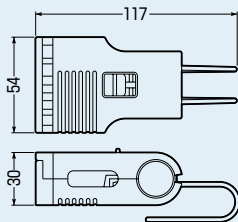

理想位置でカット 同軸ケーブル用

(替刃付)

トリッパー®CX (同軸ケーブルの皮むき器)

- 同軸ケーブルを常に理想位置でカット!芯線・編組線を傷めることなく、スピーディーに皮むきができます。
- 操作が簡単なスプリング開口式の使い易いデザインです。
- 本体にイラスト目盛りと寸法目盛りが表示してありますから、入線長さは一目瞭然です。
- ロック付で、切刃の保護もバッチリです。
- 確実な切れ味で、切刃の取替えが簡単にできます。(替刃付)
- 携帯に便利なクリップ付です。

品番	適用	入数	最小入数	標準価格
TOR-1C	同軸ケーブル { ・5C-2V ・3C-2V ・TVECX ・TVEFCX ・3C-FV ・5C-FV ・4C-FB ・5C-FB }	5	1	2,170
TOR-1CH	替刃(1組)		1	400

理想位置でカット VVFケーブル用

(替刃付)

トリッパー®F (VVFケーブルの皮むき器)

- VVFケーブルを常に理想位置でカット!芯線を傷めることなく、表皮の切り取りから、芯線の皮むきまで、スピーディーにできます。
- 操作が簡単なスプリング開口式の使い易いデザインです。
- ロック付で、切刃の保護もバッチリです。
- 確実な切れ味で、切刃の取替えが簡単にできます。(替刃付)
- 本体には寸法目盛りが表示してあります。
- 携帯に便利なクリップ付です。