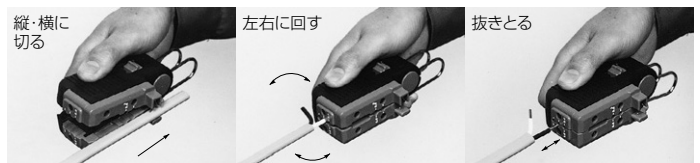

理想位置でカット 同軸ケーブル用

(替刃付)

トリッパー®CX (同軸ケーブルの皮むき器)

- 同軸ケーブルを常に理想位置でカット!芯線・編組線を傷めることなく、スピーディーに皮むきができます。
- 操作が簡単なスプリング開口式の使い易いデザインです。
- 本体にイラスト目盛りと寸法目盛りが表示してありますから、入線長さは一目瞭然です。
- ロック付で、切刃の保護もバッチリです。
- 確実な切れ味で、切刃の取替えが簡単にできます。(替刃付)
- 携帯に便利なクリップ付です。

品番	適用	入数	最小入数	標準価格
TOR-1C	同軸ケーブル { ・5C-2V ・3C-2V ・TVECX ・TVEFCX ・3C-FV ・5C-FV ・4C-FB ・5C-FB }	5	1	2,170
TOR-1CH	替刃(1組)		1	400

理想位置でカット VVFケーブル用

(替刃付)

トリッパー®F (VVFケーブルの皮むき器)

- VVFケーブルを常に理想位置でカット!芯線を傷めることなく、表皮の切り取りから、芯線の皮むきまで、スピーディーにできます。
- 操作が簡単なスプリング開口式の使い易いデザインです。
- ロック付で、切刃の保護もバッチリです。
- 確実な切れ味で、切刃の取替えが簡単にできます。(替刃付)
- 本体には寸法目盛りが表示してあります。
- 携帯に便利なクリップ付です。