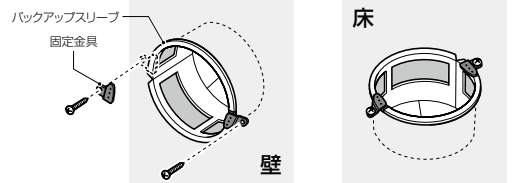

品番	入数	標準価格
MTKS-ST	10組	1組400