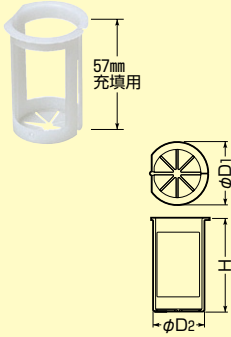

壁床 共通部材

パテをスムーズに充填できる

単品

■フリータイプ

バックアップスリーブ® (50・57mm充填用)

- パテエースと組み合わせて使用します。
- 作業スムーズ。半割れですから、ケーブルを挟み、スライドするだけでセットできます。

フリータイプの特長

穴径に合わせ、縮めて調整できます

側面のリブを起こして固定できます

■50・57mm充填用

品番	適合樹脂製スリーブ	ϕD_1	ϕD_2	H	入数	標準価格
MTKS-19BF	VP16・20, VE16, PF14・16, FEP20	21.5	15.9	57	1	140
MTKS-25BF	VP25, PF22	27.8	22.2	57	1	150
MTKS-31BF	VP30, PF28, FEP30	34.2	28.6	57	1	160
MTKS-39BF	VP40, VE36・42, CD36・42, PF36	40.5	34.4	57	1	170
MTKS-51BF	VP50, VE54, CD54, PF54, FEP50	53.2	47.1	58	1	180
MTKS-54BF	VU50	60.3	54.0	58	1	200
MTKS-63BF	FEP65	66.5	60.0	58	1	250
MTKS-75BF	VU65, VP75	79.2	71.7	58	1	280
MTKS-82BF	VU75, FEP80	87.0	80.0	58	1	330
MTKS-104BF	VU100	115.8	106.4	58	1	520