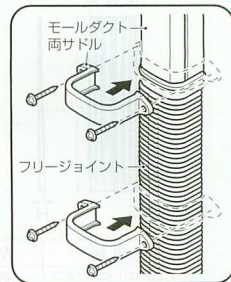

- ダクトカバーの落下防止、ダクトの変形防止、いたずら防止、連結部の目隠しカバーに使用します。
- サドル内側にダクトズレ止め用の爪が設けてあります。
- フリージョイントの中間部、接続部にも使用できます。

- ダクト連結部の目隠しに使用する場合は、連結部が隠れるよう取り付け、付属のねじで固定します。

規格	L	B	H
40型	73.7	18	34
50型	86.5	20	44.5
60型	96.5	20	53
70型	105	20	44.5
100型	138	27	83.8