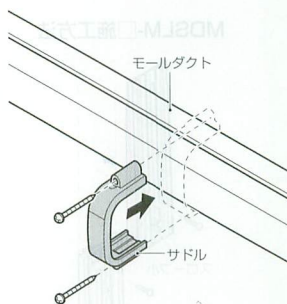

色見本は10頁のモールダクトをご参照下さい。

屋外・屋内兼用

モールダクト_®付属品 サドル

- ダクトの横引き時の補強、変形防止、いたずら防止、連結部の目隠しカバーに使用します。
- フリージョイントの中間部、接続部にも使用できます。

- ダクト連結部の目隠しに使用する場合は、連結部が隠れるよう取り付け、付属のねじで固定します。

規格	L	B	H
40型	64	18	34
70型	93	20	44.5

タッピンねじ(2本)付

- ダクトカバーの落下防止、ダクトの変形防止、いたずら防止、連結部の目隠しカバーに使用します。
- サドル内側にダクトズレ止め用の爪が設けてあります。
- フリージョイントの中間部、接続部にも使用できます。

- ダクト連結部の目隠しに使用する場合は、連結部が隠れるよう取り付け、付属のねじで固定します。

規格	L	B	H
40型	73.7	18	34
50型	86.5	20	44.5
60型	96.5	20	53
70型	105	20	44.5
100型	138	27	83.8