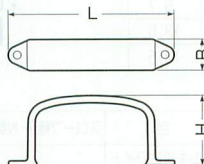

- ダクトカバーの落下防止、ダクトの変形防止、いたずら防止、連結部の目隠しカバーに使用します。
- サドル内側にダクトズレ止め用の爪が設けてあります。
- フリージョイントの中間部、接続部にも使用できます。

- ダクト連結部の目隠しに使用する場合は、連結部が隠れるよう取り付け、付属のねじで固定します。

規格	L	B	H
40型	73.7	18	34
50型	86.5	20	44.5
60型	96.5	20	53
70型	105	20	44.5
100型	138	27	83.8