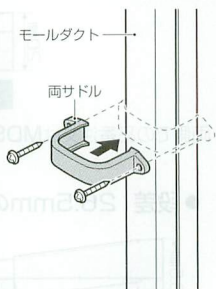

色見本は10頁のモールダクトをご参照下さい。

屋外・屋内兼用

モールダクト_®付属品 サドル

- ダクトの横引き時の補強、変形防止、いたずら防止、連結部の目隠しカバーに使用します。
- フリージョイントの中間部、接続部にも使用できます。

- ダクト連結部の目隠しに使用する場合は、連結部が隠れるよう取り付け、付属のねじで固定します。

規格	L	B	H
40型	64	18	34
70型	93	20	44.5

タッピンねじ(2本)付

- ダクトカバーの落下防止、ダクトの変形防止、いたずら防止、連結部の目隠しカバーに使用します。
- サドル内側にダクトズレ止め用の爪が設けてあります。
- フリージョイントの中間部、接続部にも使用できます。

- ダクト連結部の目隠しに使用する場合は、連結部が隠れるよう取り付け、付属のねじで固定します。

規格	L	B	H
40型	73.7	18	34
50型	86.5	20	44.5
60型	96.5	20	53
70型	105	20	44.5
100型	138	27	83.8