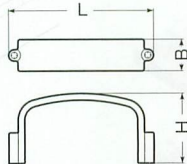

色見本は10頁のモールダクトをご参照下さい。

屋外・屋内兼用

モールダクト_®付属品 サドル

- ダクトの横引き時の補強、変形防止、いたずら防止、連結部の目隠しカバーに使用します。
- フリージョイントの中間部、接続部にも使用できます。

- ダクト連結部の目隠しに使用する場合は、連結部が隠れるよう取り付け、付属のねじで固定します。

規格	L	B	H
40型	64	18	34
70型	93	20	44.5

タッピンねじ(2本)付

- ダクトカバーの落下防止、ダクトの変形防止、いたずら防止、連結部の目隠しカバーに使用します。
- サドル内側にダクトズレ止め用の爪が設けてあります。
- フリージョイントの中間部、接続部にも使用できます。

- ダクト連結部の目隠しに使用する場合は、連結部が隠れるよう取り付け、付属のねじで固定します。

規格	L	B	H
40型	73.7	18	34
50型	86.5	20	44.5
60型	96.5	20	53
70型	105	20	44.5
100型	138	27	83.8