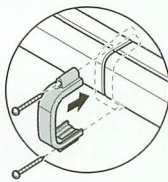

色見本は10頁のモールダクトをご参照下さい。

屋外・屋内兼用

モールダクト_®付属品 サドル

- ダクトの横引き時の補強、変形防止、いたずら防止、連結部の目隠しカバーに使用します。
- フリージョイントの中間部、接続部にも使用できます。

- ダクト連結部の目隠しに使用する場合は、連結部が隠れるよう取り付け、付属のねじで固定します。

規格	L	B	H
40型	64	18	34
70型	93	20	44.5

タッピンねじ(2本)付

- ダクトカバーの落下防止、ダクトの変形防止、いたずら防止、連結部の目隠しカバーに使用します。
- サドル内側にダクトズレ止め用の爪が設けてあります。
- フリージョイントの中間部、接続部にも使用できます。

- ダクト連結部の目隠しに使用する場合は、連結部が隠れるよう取り付け、付属のねじで固定します。

規格	L	B	H
40型	73.7	18	34
50型	86.5	20	44.5
60型	96.5	20	53
70型	105	20	44.5
100型	138	27	83.8