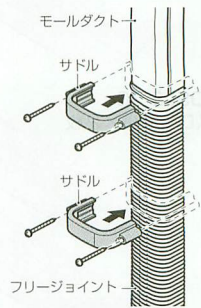

色見本は10頁のモールダクトをご参照下さい。

屋外・屋内兼用

モールダクト_®付属品 サドル

- ダクトの横引き時の補強、変形防止、いたずら防止、連結部の目隠しカバーに使用します。
- フリージョイントの中間部、接続部にも使用できます。

- ダクト連結部の目隠しに使用する場合は、連結部が隠れるよう取り付け、付属のねじで固定します。

規格	L	B	H
40型	64	18	34
70型	93	20	44.5

タッピンねじ(2本)付

- ダクトカバーの落下防止、ダクトの変形防止、いたずら防止、連結部の目隠しカバーに使用します。
- サドル内側にダクトズレ止め用の爪が設けてあります。
- フリージョイントの中間部、接続部にも使用できます。

- ダクト連結部の目隠しに使用する場合は、連結部が隠れるよう取り付け、付属のねじで固定します。

規格	L	B	H
40型	73.7	18	34
50型	86.5	20	44.5
60型	96.5	20	53
70型	105	20	44.5
100型	138	27	83.8