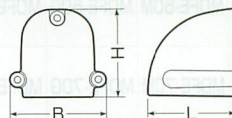

屋外・屋内兼用

モールダクト付属品 エントランスカバー

- ●架空からのケーブル引き込み箇所を使用します。

■40・70型

規格	L	B	H
40型	60	65.5	60
70型	79	95.5	85

■60型