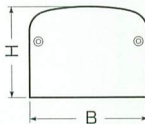

### モールダクト付属品 ダクトエンド

- ダクトの端末に使用します。
- ケーブル引き出し用のノック付です。
- VE管、PF管との接続ができます。

●ノックを使用する場合は、適用サイズのノックにカッター等で切り込みを入れ、ペンチ等で折り取って下さい。  
※ノックを折り取った後、必要に応じ、カッター等でバリ処理を行って下さい。

規格	L	B	H
40型	13	44	32.5
50型	13	54	41.5
60型	13	64.5	51
70型	13	74	42.5
100型	18.5	105.6	81.5