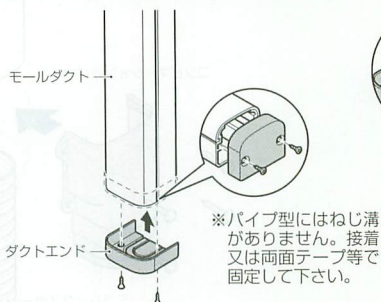

### モールダクト付属品 ダクトエンド

- ダクトの端末に使用します。
- ケーブル引き出し用のノック付です。
- VE管、PF管との接続ができます。

●ノックを使用する場合は、適用サイズのノックにカッター等で切り込みを入れ、ペンチ等で折り取って下さい。  
※ノックを折り取った後、必要に応じ、カッター等でバリ処理を行って下さい。

規格	L	B	H
40型	13	44	32.5
50型	13	54	41.5
60型	13	64.5	51
70型	13	74	42.5
100型	18.5	105.6	81.5