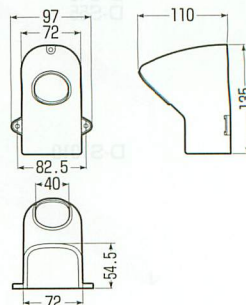

### モールダクト付属品 エントランスカバー

- 架空からのケーブル引き込み箇所を使用します。

■40・70型

規格	L	B	H
40型	60	65.5	60
70型	79	95.5	85

■60型

規格	ミルクキーホワイト	グレー	品番 ベージュ	チョコレート	ブラック	ケース 入数	最小入数	標準価格
40型	MDEC-40M	MDEC-40G	MDEC-40J	MDEC-40T	MDEC-40K	20	1	460 (税込 483)
60型	MDEC-60M	MDEC-60G	MDEC-60J	MDEC-60T	MDEC-60K	20	1	760 (税込 798)
70型	MDEC-70M	MDEC-70G	MDEC-70J	MDEC-70T	MDEC-70K	20	1	670 (税込 704)