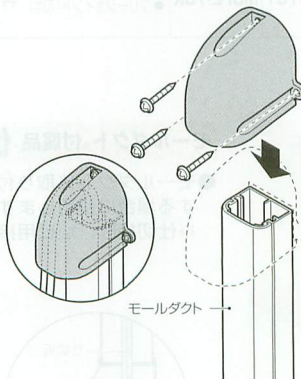

## 屋外・屋内兼用

### モールダクト付属品 エントランスカバー

- 架空からのケーブル引き込み箇所を使用します。

■40・70型

規格	L	B	H
40型	60	65.5	60
70型	79	95.5	85

■60型

規格	ミルクキーホワイト	グレー	品番 ベージュ	チョコレート	ブラック	ケース 入数	最小入数	標準価格
40型	MDEC-40M	MDEC-40G	MDEC-40J	MDEC-40T	MDEC-40K	20	1	460 (税込 483)
60型	MDEC-60M	MDEC-60G	MDEC-60J	MDEC-60T	MDEC-60K	20	1	760 (税込 798)
70型	MDEC-70M	MDEC-70G	MDEC-70J	MDEC-70T	MDEC-70K	20	1	670 (税込 704)