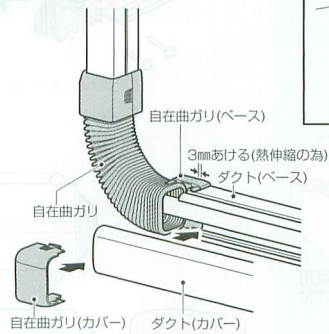

屋外・屋内兼用

タッピンねじ(4本)付

モールダクト_®付属品 自在曲ガリ

- 可とう性があり、曲ガリ・出ズミ・入ズミとして、0°～90°の範囲で自在に曲げ対応できる継手です。

■出ズミとして

■入ズミとして

規格	L	B	H
40型	199	49.5	36
70型	214	80	46

規格	品番					ケース入数	最小入数	標準価格
	ミルクキーホワイト	グレー	ベージュ	チョコレート	ブラック			
40型	MDMF-40M	MDMF-40G	MDMF-40J	MDMF-40T	MDMF-40K	10	1	810 (税込 851)
70型	MDMF-70M	MDMF-70G	MDMF-70J	MDMF-70T	MDMF-70K	10	1	1,150 (税込 1,208)

色見本は10頁のモールダクトをご参照下さい。

屋外・屋内兼用

モールダクト_®付属品 フリージョイント

- 可とう性があり、凹凸に対応できる継手です。
- サドルで固定できます。

フリージョイント相互の接続ができます。

規格	L	B	H	ℓ
40型	500	44	31.5	30
50型	750	53	41.5	45
60型	750	64.5	51	45
70型	750	74	41.5	45
100型	1000	104.6	80.8	45