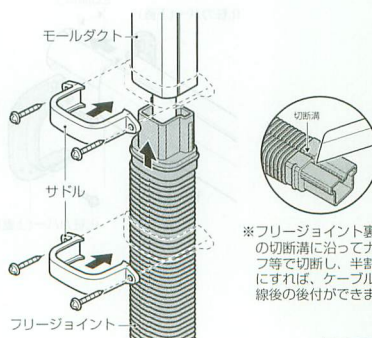

屋外・屋内兼用

タッピンねじ(4本)付

モールダクト_®付属品 自在曲ガリ

- 可とう性があり、曲ガリ・出ズミ・入ズミとして、0°～90°の範囲で自在に曲げ対応できる継手です。

■出ズミとして

■入ズミとして

規格	L	B	H
40型	199	49.5	36
70型	214	80	46

規格	品番					ケース入数	最小入数	標準価格
	ミルクキーホワイト	グレー	ベージュ	チョコレート	ブラック			
40型	MDMF-40M	MDMF-40G	MDMF-40J	MDMF-40T	MDMF-40K	10	1	810 (税込 851)
70型	MDMF-70M	MDMF-70G	MDMF-70J	MDMF-70T	MDMF-70K	10	1	1,150 (税込 1,208)

色見本は10頁のモールダクトをご参照下さい。

屋外・屋内兼用

モールダクト_®付属品 フリージョイント

- 可とう性があり、凹凸に対応できる継手です。
- サドルで固定できます。

フリージョイント相互の接続ができます。

規格	L	B	H	ℓ
40型	500	44	31.5	30
50型	750	53	41.5	45
60型	750	64.5	51	45
70型	750	74	41.5	45
100型	1000	104.6	80.8	45