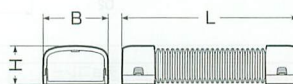

屋外・屋内兼用

タッピンねじ(4本)付

モールダクト_®付属品 自在曲ガリ

- 可とう性があり、曲ガリ・出ズミ・入ズミとして、0°～90°の範囲で自在に曲げ対応できる継手です。

■出ズミとして

■入ズミとして

規格	L	B	H
40型	199	49.5	36
70型	214	80	46

規格	品番					ケース入数	最小入数	標準価格
	ミルクキーホワイト	グレー	ベージュ	チョコレート	ブラック			
40型	MDMF-40M	MDMF-40G	MDMF-40J	MDMF-40T	MDMF-40K	10	1	810 (税込 851)
70型	MDMF-70M	MDMF-70G	MDMF-70J	MDMF-70T	MDMF-70K	10	1	1,150 (税込 1,208)

色見本は10頁のモールダクトをご参照下さい。

屋外・屋内兼用

モールダクト_®付属品 フリージョイント

- 可とう性があり、凹凸に対応できる継手です。
- サドルで固定できます。

フリージョイント相互の接続ができます。

規格	L	B	H	ℓ
40型	500	44	31.5	30
50型	750	53	41.5	45
60型	750	64.5	51	45
70型	750	74	41.5	45
100型	1000	104.6	80.8	45