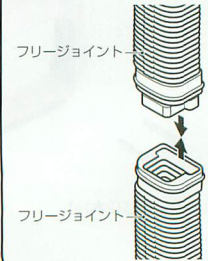

色見本は10頁のモールダクトをご参照下さい。

屋外・屋内兼用

モールダクト_®付属品 フリージョイント

- 可とう性があり、凹凸に対応できる継手です。
- サドルで固定できます。

フリージョイント相互の接続ができます。

規格	L	B	H	ℓ
40型	500	44	31.5	30
50型	750	53	41.5	45
60型	750	64.5	51	45
70型	750	74	41.5	45
100型	1000	104.6	80.8	45