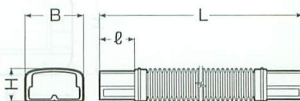

屋外・屋内兼用

タッピンねじ(4本)付

モールダクト_®付属品 自在曲ガリ

- 可とう性があり、曲ガリ・出ズミ・入ズミとして、0°～90°の範囲で自在に曲げ対応できる継手です。

■出ズミとして

■入ズミとして

規格	L	B	H
40型	199	49.5	36
70型	214	80	46

規格	品番					ケース入数	最小入数	標準価格
	ミルクキーホワイト	グレー	ベージュ	チョコレート	ブラック			
40型	MDMF-40M	MDMF-40G	MDMF-40J	MDMF-40T	MDMF-40K	10	1	810 (税込 851)
70型	MDMF-70M	MDMF-70G	MDMF-70J	MDMF-70T	MDMF-70K	10	1	1,150 (税込 1,208)

色見本は10頁のモールダクトをご参照下さい。

屋外・屋内兼用

モールダクト_®付属品 フリージョイント

- 可とう性があり、凹凸に対応できる継手です。
- サドルで固定できます。

フリージョイント相互の接続ができます。

規格	L	B	H	ℓ
40型	500	44	31.5	30
50型	750	53	41.5	45
60型	750	64.5	51	45
70型	750	74	41.5	45
100型	1000	104.6	80.8	45

規格	品番					ケース入数	最小入数	標準価格
	ミルクキーホワイト	グレー	ベージュ	チョコレート	ブラック			
40型	MDF-40M	MDF-40G	MDF-40J	MDF-40T	MDF-40K	10	1	580 (税込 609)
50型	MDF-50M	MDF-50G	MDF-50J	MDF-50T	MDF-50K	10	1	900 (税込 945)
60型	MDF-60M	MDF-60G	MDF-60J	MDF-60T	MDF-60K	10	1	830 (税込 872)
70型	MDF-70M	MDF-70G	MDF-70J	MDF-70T	MDF-70K	10	1	830 (税込 872)
100型	MDF-100M	MDF-100G	MDF-100J	MDF-100T	MDF-100K	5	1	2,190 (税込 2,300)