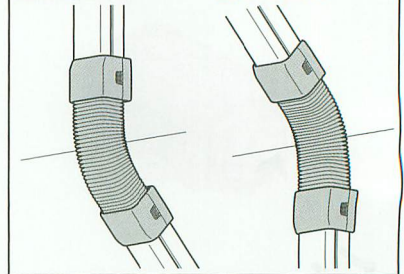

屋外・屋内兼用

タッピンねじ(4本)付

モールダクト_®付属品 自在曲ガリ

- 可とう性があり、曲ガリ・出ズミ・入ズミとして、0°～90°の範囲で自在に曲げ対応できる継手です。

■出ズミとして

■入ズミとして

規格	L	B	H
40型	199	49.5	36
70型	214	80	46

規格	品番					ケース入数	最小入数	標準価格
	ミルクキーホワイト	グレー	ベージュ	チョコレート	ブラック			
40型	MDMF-40M	MDMF-40G	MDMF-40J	MDMF-40T	MDMF-40K	10	1	810 (税込 851)
70型	MDMF-70M	MDMF-70G	MDMF-70J	MDMF-70T	MDMF-70K	10	1	1,150 (税込 1,208)

色見本は10頁のモールダクトをご参照下さい。

屋外・屋内兼用

モールダクト_®付属品 フリージョイント

- 可とう性があり、凹凸に対応できる継手です。
- サドルで固定できます。

フリージョイント相互の接続ができます。

規格	L	B	H	ℓ
40型	500	44	31.5	30
50型	750	53	41.5	45
60型	750	64.5	51	45
70型	750	74	41.5	45
100型	1000	104.6	80.8	45