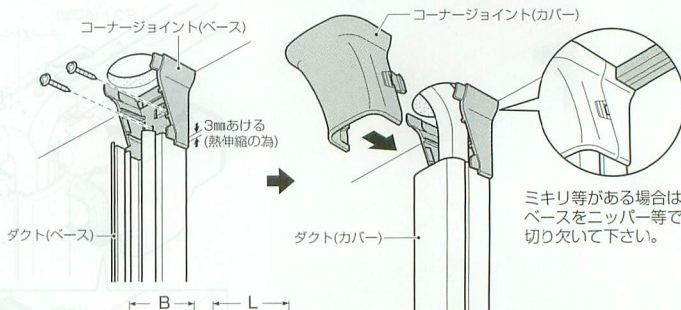

屋外・屋内兼用

タッピンねじ(2本)付

モールダクト付属品 連結ソケット

- ダクトとダクトの継ぎ目箇所に使用します。
- 60型は、フリージョイント(蛇腹部)との接続もできます。

規格	L	B	H
40型	40	46.4	33.2
50型	44	59.5	44.5
60型	44	69.5	53.5
70型	40	76.6	43.2
100型	55	109	82.5

規格	品番					ケース入数	最小入数	標準価格
	ミルクホワイト	グレー	ベージュ	チョコレート	ブラック			
40型	MDR-40M	MDR-40G	MDR-40J	MDR-40T	MDR-40K	30	1	140 (税込 147)
50型	MDR-50M	MDR-50G	MDR-50J	MDR-50T	MDR-50K	30	1	200 (税込 210)
60型	MDR-60M	MDR-60G	MDR-60J	MDR-60T	MDR-60K	30	1	200 (税込 210)
70型	MDR-70M	MDR-70G	MDR-70J	MDR-70T	MDR-70K	30	1	180 (税込 189)
100型	MDR-100M	MDR-100G	MDR-100J	MDR-100T	MDR-100K	10	1	410 (税込 431)

色見本は10頁のモールダクトをご参照下さい。

屋外・屋内兼用

タッピンねじ(2本)付

ケーブル固定用  
結束バンド穴付

モールダクト付属品 コーナージョイント

- 天井、壁等コーナー部からのケーブル引き込み箇所の化粧カバーとして使用します。
- 60型は、フリージョイント(蛇腹部)との接続もできます。
- 60型は、モールダクト60型⇄100型の接続にも使用できます。

規格	L	B	H	φ
40型	70	60	33.2	60
50型	98	75	44.5	70
60型	80.5	107	53.5	80
70型	95	90	43.2	70
100型	140	128	82.5	100