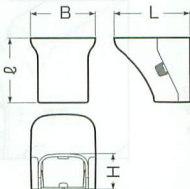

屋外・屋内兼用

タッピンねじ(2本)付

モールダクト付属品 連結ソケット

- ダクトとダクトの継ぎ目箇所に使用します。
- 60型は、フリージョイント(蛇腹部)との接続もできます。

規格	L	B	H
40型	40	46.4	33.2
50型	44	59.5	44.5
60型	44	69.5	53.5
70型	40	76.6	43.2
100型	55	109	82.5

規格	品番					ケース入数	最小入数	標準価格
	ミルクホワイト	グレー	ベージュ	チョコレート	ブラック			
40型	MDR-40M	MDR-40G	MDR-40J	MDR-40T	MDR-40K	30	1	140 (税込 147)
50型	MDR-50M	MDR-50G	MDR-50J	MDR-50T	MDR-50K	30	1	200 (税込 210)
60型	MDR-60M	MDR-60G	MDR-60J	MDR-60T	MDR-60K	30	1	200 (税込 210)
70型	MDR-70M	MDR-70G	MDR-70J	MDR-70T	MDR-70K	30	1	180 (税込 189)
100型	MDR-100M	MDR-100G	MDR-100J	MDR-100T	MDR-100K	10	1	410 (税込 431)

色見本は10頁のモールダクトをご参照下さい。

屋外・屋内兼用

タッピンねじ(2本)付

ケーブル固定用  
結束バンド穴付

モールダクト付属品 コーナージョイント

- 天井、壁等コーナー部からのケーブル引き込み箇所の化粧カバーとして使用します。
- 60型は、フリージョイント(蛇腹部)との接続もできます。
- 60型は、モールダクト60型⇄100型の接続にも使用できます。

規格	L	B	H	φ
40型	70	60	33.2	60
50型	98	75	44.5	70
60型	80.5	107	53.5	80
70型	95	90	43.2	70
100型	140	128	82.5	100

規格	品番					ケース入数	最小入数	標準価格
	ミルクホワイト	グレー	ベージュ	チョコレート	ブラック			
40型	MDCJ-40M	MDCJ-40G	MDCJ-40J	MDCJ-40T	MDCJ-40K	20	1	580 (税込 609)
50型	MDCJ-50M	MDCJ-50G	MDCJ-50J	MDCJ-50T	MDCJ-50K	20	1	900 (税込 945)
60型	MDCJ-60M	MDCJ-60G	MDCJ-60J	MDCJ-60T	MDCJ-60K	20	1	830 (税込 872)
70型	MDCJ-70M	MDCJ-70G	MDCJ-70J	MDCJ-70T	MDCJ-70K	20	1	830 (税込 872)
100型	MDCJ-100M	MDCJ-100G	MDCJ-100J	MDCJ-100T	MDCJ-100K	10	1	2,190 (税込 2,300)