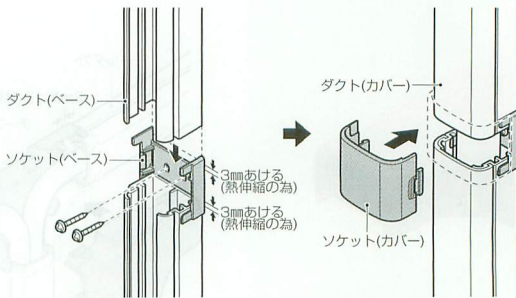

屋外・屋内兼用

タッピンねじ(2本)付

モールダクト付属品 連結ソケット

- ダクトとダクトの継ぎ目箇所に使用します。
- 60型は、フリージョイント(蛇腹部)との接続もできます。

規格	L	B	H
40型	40	46.4	33.2
50型	44	59.5	44.5
60型	44	69.5	53.5
70型	40	76.6	43.2
100型	55	109	82.5

規格	品番					ケース入数	最小入数	標準価格
	ミルクホワイト	グレー	ベージュ	チョコレート	ブラック			
40型	MDR-40M	MDR-40G	MDR-40J	MDR-40T	MDR-40K	30	1	140 (税込 147)
50型	MDR-50M	MDR-50G	MDR-50J	MDR-50T	MDR-50K	30	1	200 (税込 210)
60型	MDR-60M	MDR-60G	MDR-60J	MDR-60T	MDR-60K	30	1	200 (税込 210)
70型	MDR-70M	MDR-70G	MDR-70J	MDR-70T	MDR-70K	30	1	180 (税込 189)
100型	MDR-100M	MDR-100G	MDR-100J	MDR-100T	MDR-100K	10	1	410 (税込 431)

色見本は10頁のモールダクトをご参照下さい。

屋外・屋内兼用

タッピンねじ(2本)付

ケーブル固定用  
結束バンド穴付

モールダクト付属品 コーナージョイント

- 天井、壁等コーナー部からのケーブル引き込み箇所の化粧カバーとして使用します。
- 60型は、フリージョイント(蛇腹部)との接続もできます。
- 60型は、モールダクト60型⇄100型の接続にも使用できます。

規格	L	B	H	φ
40型	70	60	33.2	60
50型	98	75	44.5	70
60型	80.5	107	53.5	80
70型	95	90	43.2	70
100型	140	128	82.5	100