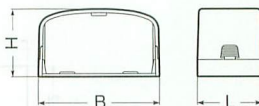

屋外・屋内兼用

タッピンねじ(2本)付

モールダクト付属品 連結ソケット

- ダクトとダクトの継ぎ目箇所に使用します。
- 60型は、フリージョイント(蛇腹部)との接続もできます。

規格	L	B	H
40型	40	46.4	33.2
50型	44	59.5	44.5
60型	44	69.5	53.5
70型	40	76.6	43.2
100型	55	109	82.5

規格	品番					ケース入数	最小入数	標準価格
	ミルクホワイト	グレー	ベージュ	チョコレート	ブラック			
40型	MDR-40M	MDR-40G	MDR-40J	MDR-40T	MDR-40K	30	1	140 (税込 147)
50型	MDR-50M	MDR-50G	MDR-50J	MDR-50T	MDR-50K	30	1	200 (税込 210)
60型	MDR-60M	MDR-60G	MDR-60J	MDR-60T	MDR-60K	30	1	200 (税込 210)
70型	MDR-70M	MDR-70G	MDR-70J	MDR-70T	MDR-70K	30	1	180 (税込 189)
100型	MDR-100M	MDR-100G	MDR-100J	MDR-100T	MDR-100K	10	1	410 (税込 431)

色見本は10頁のモールダクトをご参照下さい。

屋外・屋内兼用

タッピンねじ(2本)付

ケーブル固定用  
結束バンド穴付

モールダクト付属品 コーナージョイント

- 天井、壁等コーナー部からのケーブル引き込み箇所の化粧カバーとして使用します。
- 60型は、フリージョイント(蛇腹部)との接続もできます。
- 60型は、モールダクト60型⇄100型の接続にも使用できます。

規格	L	B	H	φ
40型	70	60	33.2	60
50型	98	75	44.5	70
60型	80.5	107	53.5	80
70型	95	90	43.2	70
100型	140	128	82.5	100