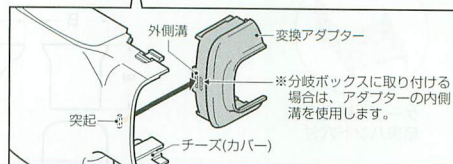

屋外・屋内兼用

モーラダクト付属品 変換アダプター

●モーラダクト用チーズ、分岐ボックスに取り付け、異径のモーラダクトが配管(段落)できます。

適用	品番					入数	標準価格
	ミルクホワイト	グレー	ベージュ	チョコレート	ブラック		
●モーラダクト用チーズ(70型) ●分岐ボックス ↓ ●モーラダクト(40型)	MDA-70-40M	MDA-70-40G	MDA-70-40J	MDA-70-40T	MDA-70-40K	1	92 (税込 97)