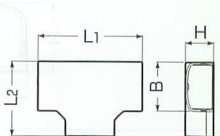

色見本は10頁のモーラダクトをご参照下さい。

屋外・屋内兼用

モーラダクト付属品 チーズ

●ダクトの分岐に使用します。

タッピンねじ(2本)付

規格	適用(側面ロックアウト)
40型	●モーラダクト(40型) ●プラモール、Eモール(1~4号) ●デノコープロテクタ・屋外用(4号)
70型	●モーラダクト(40型、70型) ●プラモール、Eモール(1~3号) ●デノコープロテクタ・屋外用(4号) ●PF管・VE管(16、22)

規格	L1	L2	B	H
40型	140	88.2	46.4	33.2
50型	155	107	59.5	44.5
60型	175	122.3	69.5	53.5
70型	164	116.8	77.6	43.5

規格	品番					ケース入数	最小入数	標準価格
	ミルクホワイト	グレー	ベージュ	チョコレート	ブラック			
40型	MDT-40M	MDT-40G	MDT-40J	MDT-40T	MDT-40K	20	1	620 (税込 651)
50型	MDT-50M	MDT-50G	MDT-50J	MDT-50T	MDT-50K	20	1	
60型	MDT-60M	MDT-60G	MDT-60J	MDT-60T	MDT-60K	20	1	1,000 (税込 1,050)
70型	MDT-70M	MDT-70G	MDT-70J	MDT-70T	MDT-70K	20	1	870 (税込 914)