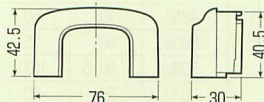

屋外・屋内兼用

モーラダクト付属品 変換アダプター

●モーラダクト用チーズ、分岐ボックスに取り付け、異径のモーラダクトが配管(段落)できます。

適用	品番					入数	標準価格
	ミルクホワイト	グレー	ベージュ	チョコレート	ブラック		
●モーラダクト用チーズ(70型) ●分岐ボックス ↓ ●モーラダクト(40型)	MDA-70-40M	MDA-70-40G	MDA-70-40J	MDA-70-40T	MDA-70-40K	1	92 (税込 97)