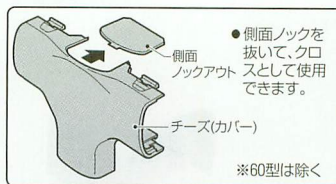

色見本は10頁のモーラダクトをご参照下さい。

屋外・屋内兼用

モーラダクト付属品 チーズ

●ダクトの分岐に使用します。

タッピンねじ(2本)付

規格	適用(側面ロックアウト)
40型	●モーラダクト(40型) ●プラモール、Eモール(1~4号) ●デノコープロテクタ・屋外用(4号)
70型	●モーラダクト(40型、70型) ●プラモール、Eモール(1~3号) ●デノコープロテクタ・屋外用(4号) ●PF管・VE管(16、22)

規格	L1	L2	B	H
40型	140	88.2	46.4	33.2
50型	155	107	59.5	44.5
60型	175	122.3	69.5	53.5
70型	164	116.8	77.6	43.5

規格	品番					ケース入数	最小入数	標準価格
	ミルクホワイト	グレー	ベージュ	チョコレート	ブラック			
40型	MDT-40M	MDT-40G	MDT-40J	MDT-40T	MDT-40K	20	1	620 (税込 651)
50型	MDT-50M	MDT-50G	MDT-50J	MDT-50T	MDT-50K	20	1	
60型	MDT-60M	MDT-60G	MDT-60J	MDT-60T	MDT-60K	20	1	1,000 (税込 1,050)
70型	MDT-70M	MDT-70G	MDT-70J	MDT-70T	MDT-70K	20	1	870 (税込 914)