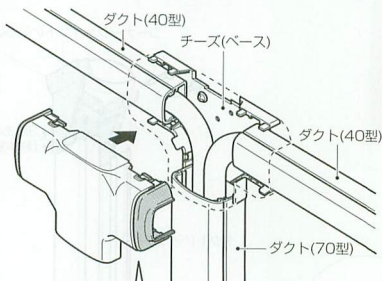

屋外・屋内兼用

モーラダクト付属品 変換アダプター

●モーラダクト用チーズ、分岐ボックスに取り付け、異径のモーラダクトが配管(段落)できます。

適用	品番					入数	標準価格
	ミルクホワイト	グレー	ベージュ	チョコレート	ブラック		
●モーラダクト用チーズ(70型) ●分岐ボックス ↓ ●モーラダクト(40型)	MDA-70-40M	MDA-70-40G	MDA-70-40J	MDA-70-40T	MDA-70-40K	1	92 (税込 97)