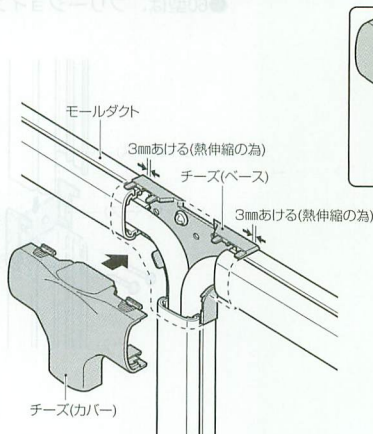

色見本は10頁のモーラダクトをご参照下さい。

屋外・屋内兼用

モーラダクト付属品 チーズ

●ダクトの分岐に使用します。

タッピンねじ(2本)付

規格	適用(側面ロックアウト)
40型	●モーラダクト(40型) ●プラモール、Eモール(1~4号) ●デノコープロテクタ・屋外用(4号)
70型	●モーラダクト(40型、70型) ●プラモール、Eモール(1~3号) ●デノコープロテクタ・屋外用(4号) ●PF管・VE管(16、22)

規格	L1	L2	B	H
40型	140	88.2	46.4	33.2
50型	155	107	59.5	44.5
60型	175	122.3	69.5	53.5
70型	164	116.8	77.6	43.5

規格	品番					ケース入数	最小入数	標準価格
	ミルクホワイト	グレー	ベージュ	チョコレート	ブラック			
40型	MDT-40M	MDT-40G	MDT-40J	MDT-40T	MDT-40K	20	1	620 (税込 651)
50型	MDT-50M	MDT-50G	MDT-50J	MDT-50T	MDT-50K	20	1	
60型	MDT-60M	MDT-60G	MDT-60J	MDT-60T	MDT-60K	20	1	1,000 (税込 1,050)
70型	MDT-70M	MDT-70G	MDT-70J	MDT-70T	MDT-70K	20	1	870 (税込 914)