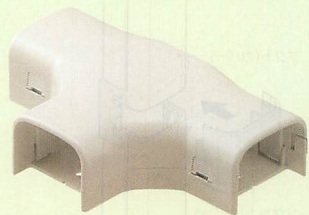

色見本は10頁のモーラダクトをご参照下さい。

屋外・屋内兼用

モーラダクト付属品 チーズ

●ダクトの分岐に使用します。

タッピンねじ(2本)付

規格	適用(側面ロックアウト)
40型	●モーラダクト(40型) ●プラモール、Eモール(1~4号) ●デノコープロテクタ・屋外用(4号)
70型	●モーラダクト(40型、70型) ●プラモール、Eモール(1~3号) ●デノコープロテクタ・屋外用(4号) ●PF管・VE管(16、22)

規格	L1	L2	B	H
40型	140	88.2	46.4	33.2
50型	155	107	59.5	44.5
60型	175	122.3	69.5	53.5
70型	164	116.8	77.6	43.5

規格	品番					ケース入数	最小入数	標準価格
	ミルクホワイト	グレー	ベージュ	チョコレート	ブラック			
40型	MDT-40M	MDT-40G	MDT-40J	MDT-40T	MDT-40K	20	1	620 (税込 651)
50型	MDT-50M	MDT-50G	MDT-50J	MDT-50T	MDT-50K	20	1	
60型	MDT-60M	MDT-60G	MDT-60J	MDT-60T	MDT-60K	20	1	1,000 (税込 1,050)
70型	MDT-70M	MDT-70G	MDT-70J	MDT-70T	MDT-70K	20	1	870 (税込 914)