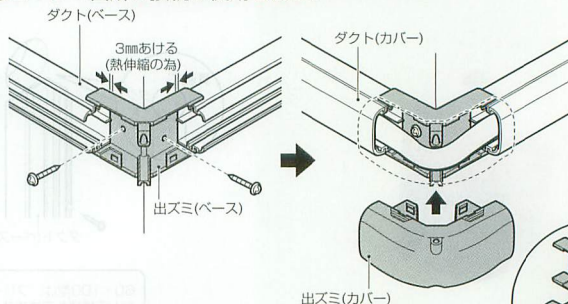

屋外・屋内兼用

タッピンねじ (2本)付  
なべタッピンねじ(2本)付  
※100型はタッピンねじ(4本)、  
なべタッピンねじ(2本)付。

モールダクト<sub>®</sub>付属品 ダクト出ズミ

●コーナー箇所の接続に使用します。

※ケーブルによりカバーに負荷がかかる場合は、なべタッピンねじでカバーをねじ固定することができます。

規格	L	H	B
40型	79	34	47.5
50型	98	43.5	57.5
60型	107	52.5	67.5
70型	99	44	78
100型	150	82.5	109

屋外・屋内兼用

タッピンねじ(2本)付  
※50・60型はタッピンねじ(2本)、なべタッピンねじ(2本)付。  
※100型はタッピンねじ(4本)、なべタッピンねじ(2本)付。

モールダクト<sub>®</sub>付属品 ダクト入ズミ

●コーナー箇所の接続に使用します。

※50・60・100型は、ケーブルによりカバーに負荷がかかる場合は、なべタッピンねじでカバーをねじ固定することができます。

規格	L	H	B
40型	60	34	47.5
50型	90	43.5	57.5
60型	80	52.5	67.5
70型	90	44	77.5
100型	140	82.7	109.4