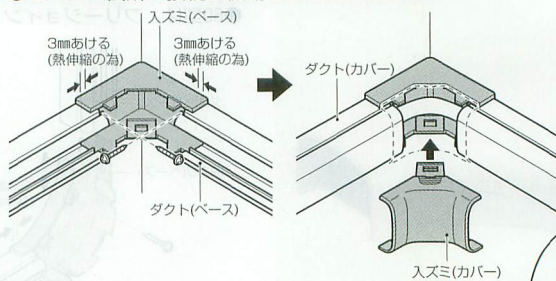

屋外・屋内兼用

タッピンねじ(2本)付  
※50・60型はタッピンねじ(2本)、なべタッピンねじ(2本)付。  
※100型はタッピンねじ(4本)、なべタッピンねじ(2本)付。

モールダクト<sub>®</sub>付属品 ダクト入ズミ

●コーナー箇所の接続に使用します。

※50・60・100型は、ケーブルによりカバーに負荷がかかる場合は、なべタッピンねじでカバーをねじ固定することができます。

規格	L	H	B
40型	60	34	47.5
50型	90	43.5	57.5
60型	80	52.5	67.5
70型	90	44	77.5
100型	140	82.7	109.4