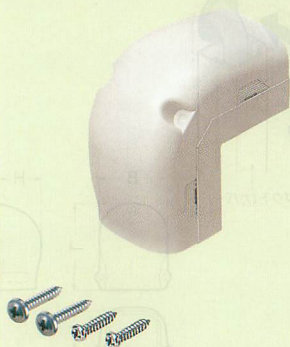

屋外・屋内兼用

タッピンねじ (2本)付  
なべタッピンねじ(2本)付  
※100型はタッピンねじ(4本)、  
なべタッピンねじ(2本)付。

モールダクト<sub>®</sub>付属品 ダクト出ズミ

●コーナー箇所の接続に使用します。

※ケーブルによりカバーに負荷がかかる場合は、なべタッピンねじでカバーをねじ固定することができます。

規格	L	H	B
40型	79	34	47.5
50型	98	43.5	57.5
60型	107	52.5	67.5
70型	99	44	78
100型	150	82.5	109

規格	品番					ケース入数	最小入数	標準価格
	ミルクホワイト	グレー	ベージュ	チョコレート	ブラック			
40型	MDD-40M	MDD-40G	MDD-40J	MDD-40T	MDD-40K	20	1	410 (税込 431)
50型	MDD-50M	MDD-50G	MDD-50J	MDD-50T	MDD-50K	20	1	670 (税込 704)
60型	MDD-60M	MDD-60G	MDD-60J	MDD-60T	MDD-60K	20	1	580 (税込 609)
70型	MDD-70M	MDD-70G	MDD-70J	MDD-70T	MDD-70K	20	1	1,270 (税込 1,334)
100型	MDD-100M	MDD-100G	MDD-100J	MDD-100T	MDD-100K	10	1	

屋外・屋内兼用

タッピンねじ(2本)付  
※50・60型はタッピンねじ(2本)、なべタッピンねじ(2本)付。  
※100型はタッピンねじ(4本)、なべタッピンねじ(2本)付。

モールダクト<sub>®</sub>付属品 ダクト入ズミ

●コーナー箇所の接続に使用します。

※50・60・100型は、ケーブルによりカバーに負荷がかかる場合は、なべタッピンねじでカバーをねじ固定することができます。

規格	L	H	B
40型	60	34	47.5
50型	90	43.5	57.5
60型	80	52.5	67.5
70型	90	44	77.5
100型	140	82.7	109.4