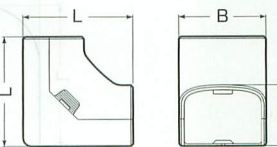

規格	品番					ケース入数	最小入数	標準価格
	ミルクホワイト	グレー	ベージュ	チョコレート	ブラック			
40型	MDD-40M	MDD-40G	MDD-40J	MDD-40T	MDD-40K	20	1	410 (税込 431)
50型	MDD-50M	MDD-50G	MDD-50J	MDD-50T	MDD-50K	20	1	670 (税込 704)
60型	MDD-60M	MDD-60G	MDD-60J	MDD-60T	MDD-60K	20	1	580 (税込 609)
70型	MDD-70M	MDD-70G	MDD-70J	MDD-70T	MDD-70K	20	1	1,270 (税込 1,334)
100型	MDD-100M	MDD-100G	MDD-100J	MDD-100T	MDD-100K	10	1	

屋外・屋内兼用

タッピンねじ(2本)付  
※50・60型はタッピンねじ(2本)、なべタッピンねじ(2本)付。  
※100型はタッピンねじ(4本)、なべタッピンねじ(2本)付。

モールダクト<sub>®</sub>付属品 ダクト入ズミ

●コーナー箇所の接続に使用します。

※50・60・100型は、ケーブルによりカバーに負荷がかかる場合は、なべタッピンねじでカバーをねじ固定することができます。

規格	L	H	B
40型	60	34	47.5
50型	90	43.5	57.5
60型	80	52.5	67.5
70型	90	44	77.5
100型	140	82.7	109.4

規格	品番					ケース入数	最小入数	標準価格
	ミルクホワイト	グレー	ベージュ	チョコレート	ブラック			
40型	MDI-40M	MDI-40G	MDI-40J	MDI-40T	MDI-40K	20	1	410 (税込 431)
50型	MDI-50M	MDI-50G	MDI-50J	MDI-50T	MDI-50K	20	1	670 (税込 704)
60型	MDI-60M	MDI-60G	MDI-60J	MDI-60T	MDI-60K	20	1	580 (税込 609)
70型	MDI-70M	MDI-70G	MDI-70J	MDI-70T	MDI-70K	20	1	1,270 (税込 1,334)
100型	MDI-100M	MDI-100G	MDI-100J	MDI-100T	MDI-100K	10	1	