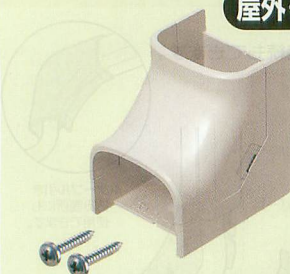

屋外・屋内兼用

タッピンねじ (2本)付  
なべタッピンねじ(2本)付  
※100型はタッピンねじ(4本)、  
なべタッピンねじ(2本)付。

モールダクト<sub>®</sub>付属品 ダクト出ズミ

●コーナー箇所の接続に使用します。

※ケーブルによりカバーに負荷がかかる場合は、なべタッピンねじでカバーをねじ固定することができます。

規格	L	H	B
40型	79	34	47.5
50型	98	43.5	57.5
60型	107	52.5	67.5
70型	99	44	78
100型	150	82.5	109

規格	品番					ケース入数	最小入数	標準価格
	ミルクホワイト	グレー	ベージュ	チョコレート	ブラック			
40型	MDD-40M	MDD-40G	MDD-40J	MDD-40T	MDD-40K	20	1	410 (税込 431)
50型	MDD-50M	MDD-50G	MDD-50J	MDD-50T	MDD-50K	20	1	670 (税込 704)
60型	MDD-60M	MDD-60G	MDD-60J	MDD-60T	MDD-60K	20	1	580 (税込 609)
70型	MDD-70M	MDD-70G	MDD-70J	MDD-70T	MDD-70K	20	1	1,270 (税込 1,334)
100型	MDD-100M	MDD-100G	MDD-100J	MDD-100T	MDD-100K	10	1	

屋外・屋内兼用

タッピンねじ(2本)付  
※50・60型はタッピンねじ(2本)、なべタッピンねじ(2本)付。  
※100型はタッピンねじ(4本)、なべタッピンねじ(2本)付。

モールダクト<sub>®</sub>付属品 ダクト入ズミ

●コーナー箇所の接続に使用します。

※50・60・100型は、ケーブルによりカバーに負荷がかかる場合は、なべタッピンねじでカバーをねじ固定することができます。

規格	L	H	B
40型	60	34	47.5
50型	90	43.5	57.5
60型	80	52.5	67.5
70型	90	44	77.5
100型	140	82.7	109.4