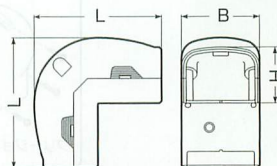

屋外・屋内兼用

タッピンねじ (2本)付  
なべタッピンねじ(2本)付  
※100型はタッピンねじ(4本)、  
なべタッピンねじ(2本)付。

モールダクト<sub>®</sub>付属品 ダクト出ズミ

●コーナー箇所の接続に使用します。

※ケーブルによりカバーに負荷がかかる場合は、なべタッピンねじでカバーをねじ固定することができます。

規格	L	H	B
40型	79	34	47.5
50型	98	43.5	57.5
60型	107	52.5	67.5
70型	99	44	78
100型	150	82.5	109

規格	品番					ケース入数	最小入数	標準価格
	ミルクホワイト	グレー	ベージュ	チョコレート	ブラック			
40型	MDD-40M	MDD-40G	MDD-40J	MDD-40T	MDD-40K	20	1	410 (税込 431)
50型	MDD-50M	MDD-50G	MDD-50J	MDD-50T	MDD-50K	20	1	670 (税込 704)
60型	MDD-60M	MDD-60G	MDD-60J	MDD-60T	MDD-60K	20	1	580 (税込 609)
70型	MDD-70M	MDD-70G	MDD-70J	MDD-70T	MDD-70K	20	1	1,270 (税込 1,334)
100型	MDD-100M	MDD-100G	MDD-100J	MDD-100T	MDD-100K	10	1	

屋外・屋内兼用

タッピンねじ(2本)付  
※50・60型はタッピンねじ(2本)、なべタッピンねじ(2本)付。  
※100型はタッピンねじ(4本)、なべタッピンねじ(2本)付。

モールダクト<sub>®</sub>付属品 ダクト入ズミ

●コーナー箇所の接続に使用します。

※50・60・100型は、ケーブルによりカバーに負荷がかかる場合は、なべタッピンねじでカバーをねじ固定することができます。

規格	L	H	B
40型	60	34	47.5
50型	90	43.5	57.5
60型	80	52.5	67.5
70型	90	44	77.5
100型	140	82.7	109.4