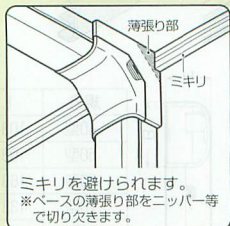

屋外・屋内兼用

タッピンねじ (2本)付
なべタッピンねじ(2本)付
※100型はタッピンねじ(4本)、
なべタッピンねじ(2本)付。

モールダクト_®付属品 ダクト出ズミ

●コーナー箇所の接続に使用します。

※ケーブルによりカバーに負荷がかかる場合は、なべタッピンねじでカバーをねじ固定することができます。

規格	L	H	B
40型	79	34	47.5
50型	98	43.5	57.5
60型	107	52.5	67.5
70型	99	44	78
100型	150	82.5	109

規格	品番					ケース入数	最小入数	標準価格
	ミルクホワイト	グレー	ベージュ	チョコレート	ブラック			
40型	MDD-40M	MDD-40G	MDD-40J	MDD-40T	MDD-40K	20	1	410 (税込 431)
50型	MDD-50M	MDD-50G	MDD-50J	MDD-50T	MDD-50K	20	1	670 (税込 704)
60型	MDD-60M	MDD-60G	MDD-60J	MDD-60T	MDD-60K	20	1	580 (税込 609)
70型	MDD-70M	MDD-70G	MDD-70J	MDD-70T	MDD-70K	20	1	1,270 (税込 1,334)
100型	MDD-100M	MDD-100G	MDD-100J	MDD-100T	MDD-100K	10	1	

屋外・屋内兼用

タッピンねじ(2本)付
※50・60型はタッピンねじ(2本)、なべタッピンねじ(2本)付。
※100型はタッピンねじ(4本)、なべタッピンねじ(2本)付。

モールダクト_®付属品 ダクト入ズミ

●コーナー箇所の接続に使用します。

※50・60・100型は、ケーブルによりカバーに負荷がかかる場合は、なべタッピンねじでカバーをねじ固定することができます。

規格	L	H	B
40型	60	34	47.5
50型	90	43.5	57.5
60型	80	52.5	67.5
70型	90	44	77.5
100型	140	82.7	109.4

規格	品番					ケース入数	最小入数	標準価格
	ミルクホワイト	グレー	ベージュ	チョコレート	ブラック			
40型	MDI-40M	MDI-40G	MDI-40J	MDI-40T	MDI-40K	20	1	410 (税込 431)
50型	MDI-50M	MDI-50G	MDI-50J	MDI-50T	MDI-50K	20	1	670 (税込 704)
60型	MDI-60M	MDI-60G	MDI-60J	MDI-60T	MDI-60K	20	1	580 (税込 609)
70型	MDI-70M	MDI-70G	MDI-70J	MDI-70T	MDI-70K	20	1	1,270 (税込 1,334)
100型	MDI-100M	MDI-100G	MDI-100J	MDI-100T	MDI-100K	10	1