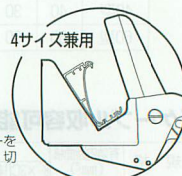

※印はリブ無のみ適合します。(但し、フリージョイントには適合しません)

ラチェット式でラクラク切断

替刃(別売)
ステンレス製

全長：288mm
重量：640g

モールダクト用 マルチカッター

- ラチェット式でラクラク切断できます。
- 片手でワンタッチ開閉。
- モールダクトの他、様々な物が切断できます。

※モールダクトはカバーをベースの内側に入れ、切断して下さい。

品番	適用	ケース入数	最小入数	標準価格
MC-MD	モールダクト等 (40・50・60・70型) ※パイプ70型は除く	5	1	13,500 (税込 14,175)
RDC-50H	替刃		1	3,800 (税込 3,990)