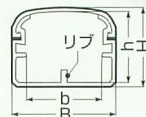

色見本は10頁をご参照下さい。

全長：2m

屋内用

モールダクト[®] (スタンダード)(ケーブル配線保護カバー)

- 屋外用に比べ経済的です。
- ケーブル固定用結束バンド穴付です。
- 基台にはねじ穴が設けてあり、ねじ固定がラクにできます。

規格	B	H	b	h
40型	40	30	29	27
60型	60	50	45	44.5
70型	70	40	58	36.5

●ストッパー付

新

〈ケーブル収容可能本数〉

規格	有効内断面積 (mm ²)	600V SVケーブル						600V CVケーブル					600V VVFケーブル				600V CVTケーブル							
		8"×3C	14"×3C	22"×3C	38"×3C	60"×3C	100"×3C	8"×3C	14"×3C	22"×3C	38"×3C	60"×3C	100"×3C	1.6×2C	1.6×3C	2.0×2C	2.0×3C	2.6×2C	2.6×3C	14"	22"	38"	60"	100"
40型	878	1	1	1*			1	1	1				7	4	5	4	4	3	1	1*				
60型	2,245.7	4	3	2	1	1	4	3	2	1	1		17	12	14	10	10	7	4	3	2	1		
70型	2,234	4	2	2	1		4	3	2	1			17	12	14	10	10	7	3	2	2			