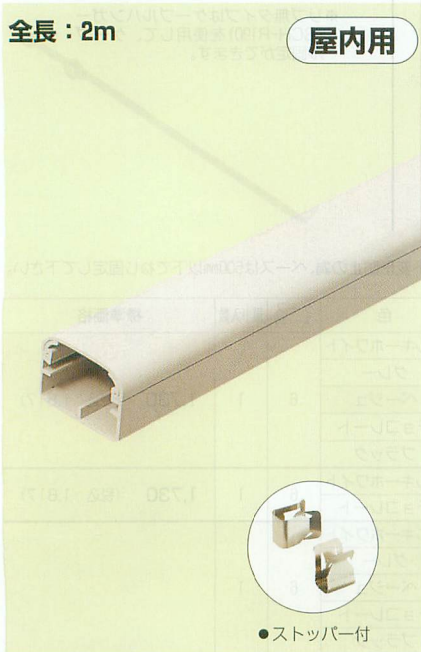

全長：2m

屋外用

モールダクト[®] (屋外用・パイプ型)(ケーブル配線保護カバー)

- カバーとベースが一体なので見栄えもよく、内面に凹凸がないので光配線等の細いケーブルを施工する場合に最適です。
- 耐候性と耐熱性に優れ、屋外への使用に最適です。

※変形防止の為、500mm以下でサドル固定して下さい。

規格	B	H	b	h
40型	40	30	36	26
70型	70	40	65	35

規格	品番	色	ケース入数	最小入数	標準価格
40型	MDH-P40M	ミルキーホワイト	6	1	1,380 (税込 1,449)
70型	MDH-P70M				2,070 (税込 2,174)

色見本は10頁をご参照下さい。

全長：2m

屋内用

モールダクト[®] (スタンダード)(ケーブル配線保護カバー)

- 屋外用に比べ経済的です。
- ケーブル固定用結束バンド穴付です。
- 基台にはねじ穴が設けてあり、ねじ固定がラクにできます。

規格	B	H	b	h
40型	40	30	29	27
60型	60	50	45	44.5
70型	70	40	58	36.5

●ストッパー付

新

〈ケーブル収容可能本数〉

規格	有効内断面積 (mm ²)	600V SVケーブル						600V CVケーブル					600V VVFケーブル				600V CVTケーブル							
		8"×3C	14"×3C	22"×3C	38"×3C	60"×3C	100"×3C	8"×3C	14"×3C	22"×3C	38"×3C	60"×3C	100"×3C	1.6×2C	1.6×3C	2.0×2C	2.0×3C	2.6×2C	2.6×3C	14"	22"	38"	60"	100"
40型	878	1	1	1*			1	1	1				7	4	5	4	4	3	1	1*				
60型	2,245.7	4	3	2	1	1	4	3	2	1	1		17	12	14	10	10	7	4	3	2	1		
70型	2,234	4	2	2	1		4	3	2	1			17	12	14	10	10	7	3	2	2			