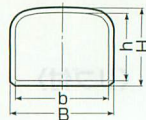

全長：2m

屋外用

モールダクト[®] (屋外用・パイプ型)(ケーブル配線保護カバー)

- カバーとベースが一体なので見栄えもよく、内面に凹凸がないので光配線等の細いケーブルを施工する場合に最適です。
- 耐候性と耐熱性に優れ、屋外への使用に最適です。

※変形防止の為、500mm以下でサドル固定して下さい。

規格	B	H	b	h
40型	40	30	36	26
70型	70	40	65	35

規格	品番	色	ケース入数	最小入数	標準価格
40型	MDH-P40M	ミルキーホワイト	6	1	1,380 (税込 1,449)
70型	MDH-P70M				2,070 (税込 2,174)

色見本は10頁をご参照下さい。

全長：2m

屋内用

モールダクト[®] (スタンダード)(ケーブル配線保護カバー)

- 屋外用に比べ経済的です。
- ケーブル固定用結束バンド穴付です。
- 基台にはねじ穴が設けてあり、ねじ固定がラクにできます。

規格	B	H	b	h
40型	40	30	29	27
60型	60	50	45	44.5
70型	70	40	58	36.5

●ストッパー付

新

〈ケーブル収容可能本数〉

規格	有効内断面積 (mm ²)	600V SVケーブル						600V CVケーブル					600V VVFケーブル				600V CVTケーブル							
		8"×3C	14"×3C	22"×3C	38"×3C	60"×3C	100"×3C	8"×3C	14"×3C	22"×3C	38"×3C	60"×3C	100"×3C	1.6×2C	1.6×3C	2.0×2C	2.0×3C	2.6×2C	2.6×3C	14"	22"	38"	60"	100"
40型	878	1	1	1*			1	1	1				7	4	5	4	4	3	1	1*				
60型	2,245.7	4	3	2	1	1	4	3	2	1	1		17	12	14	10	10	7	4	3	2	1		
70型	2,234	4	2	2	1		4	3	2	1			17	12	14	10	10	7	3	2	2			