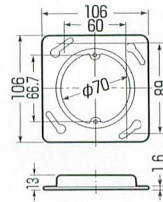

小判型

2個用

※アウトレットボックスへの取り付けは別途M4×20皿小ねじをご用意下さい。

塗代カバー (鉄製塗代カバー)

(中形四角) ■丸型

■小判型

■2個用

(大形四角) ■丸型

■小判型

■2個用

規格	品番	種類	ケース入数	最小入数	標準価格
中形四角	OF-11	丸型(丸孔カバー塗代付)	100	10/小箱	170 (税込 179)
	OF-12	小判型(スイッチカバー1個用塗代付)	100	10/小箱	170 (税込 179)
	OF-122	2個用(スイッチカバー2個用塗代付)	20	10/小箱	180 (税込 189)
大形四角	OFL-11	丸型(丸孔カバー塗代付)	20	10/小箱	200 (税込 210)
	OFL-12	小判型(スイッチカバー1個用塗代付)	20	10/小箱	200 (税込 210)
	OFL-122	2個用(スイッチカバー2個用塗代付)	20	10/小箱	210 (税込 221)