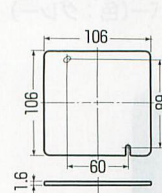

プランク

平塗代カバー (鉄製平塗代カバー)

(中形四角) ■丸型

■小判型

■2個用

■プランク

(大形四角)

■プランク

規格	品番	種類	ケース入数	最小入数	標準価格
中形四角	OF-11-F	丸型(丸孔カバー・平)	100	10/袋	170 (税込 179)
	OF-12-F	小判型(スイッチカバー1個用平)	100	10/袋	170 (税込 179)
	OF-122-F	2個用(スイッチカバー2個用平)	100	10/袋	180 (税込 189)
	OF-12-B	プランク(プランクカバー・平)	100	10/袋	170 (税込 179)
大形四角	OFL-12-B	プランク(プランクカバー・平)	100	10/袋	200 (税込 210)