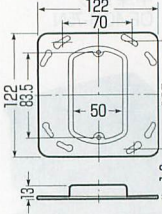

小判型

2個用

※アウトレットボックスへの取り付けは別途M4×20皿小ねじをご用意下さい。

塗代カバー (鉄製塗代カバー)

(中形四角) ■丸型

■小判型

■2個用

(大形四角) ■丸型

■小判型

■2個用

規格	品番	種類	ケース入数	最小入数	標準価格
中形四角	OF-11	丸型(丸孔カバー塗代付)	100	10/小箱	170 (税込 179)
	OF-12	小判型(スイッチカバー1個用塗代付)	100	10/小箱	170 (税込 179)
	OF-122	2個用(スイッチカバー2個用塗代付)	20	10/小箱	180 (税込 189)
大形四角	OFL-11	丸型(丸孔カバー塗代付)	20	10/小箱	200 (税込 210)
	OFL-12	小判型(スイッチカバー1個用塗代付)	20	10/小箱	200 (税込 210)
	OFL-122	2個用(スイッチカバー2個用塗代付)	20	10/小箱	210 (税込 221)