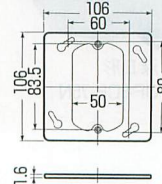

電着塗装(色:黒)

JIS C8340(プランクのみ)

中形四角

丸型

小判型

2個用

プランク

大形四角

プランク

平塗代カバー (鉄製平塗代カバー)

(中形四角) ■丸型

■小判型

■2個用

■プランク

(大形四角)

■プランク