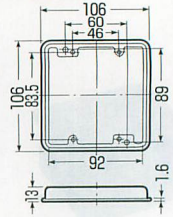

小判型

2個用

※アウトレットボックスへの取り付けは別途M4×20皿小ねじをご用意下さい。

塗代カバー (鉄製塗代カバー)

(中形四角) ■丸型

■小判型

■2個用

(大形四角) ■丸型

■小判型

■2個用

規格	品番	種類	ケース入数	最小入数	標準価格
中形四角	OF-11	丸型(丸孔カバー塗代付)	100	10/小箱	170 (税込 179)
	OF-12	小判型(スイッチカバー1個用塗代付)	100	10/小箱	170 (税込 179)
	OF-122	2個用(スイッチカバー2個用塗代付)	20	10/小箱	180 (税込 189)
大形四角	OFL-11	丸型(丸孔カバー塗代付)	20	10/小箱	200 (税込 210)
	OFL-12	小判型(スイッチカバー1個用塗代付)	20	10/小箱	200 (税込 210)
	OFL-122	2個用(スイッチカバー2個用塗代付)	20	10/小箱	210 (税込 221)