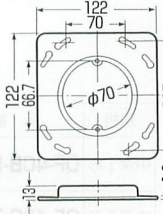

小判型

2個用

※アウトレットボックスへの取り付けは別途M4×20皿小ねじをご用意下さい。

塗代カバー (鉄製塗代カバー)

(中形四角) ■丸型

■小判型

■2個用

(大形四角) ■丸型

■小判型

■2個用

規格	品番	種類	ケース入数	最小入数	標準価格
中形四角	OF-11	丸型(丸孔カバー塗代付)	100	10/小箱	170 (税込 179)
	OF-12	小判型(スイッチカバー1個用塗代付)	100	10/小箱	170 (税込 179)
	OF-122	2個用(スイッチカバー2個用塗代付)	20	10/小箱	180 (税込 189)
大形四角	OFL-11	丸型(丸孔カバー塗代付)	20	10/小箱	200 (税込 210)
	OFL-12	小判型(スイッチカバー1個用塗代付)	20	10/小箱	200 (税込 210)
	OFL-122	2個用(スイッチカバー2個用塗代付)	20	10/小箱	210 (税込 221)