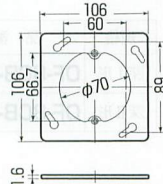

■小判型

■2個用

規格	品番	種類	ケース入数	最小入数	標準価格
中形四角	OF-11	丸型(丸孔カバー塗代付)	100	10/小箱	170 (税込 179)
	OF-12	小判型(スイッチカバー1個用塗代付)	100	10/小箱	170 (税込 179)
	OF-122	2個用(スイッチカバー2個用塗代付)	20	10/小箱	180 (税込 189)
大形四角	OFL-11	丸型(丸孔カバー塗代付)	20	10/小箱	200 (税込 210)
	OFL-12	小判型(スイッチカバー1個用塗代付)	20	10/小箱	200 (税込 210)
	OFL-122	2個用(スイッチカバー2個用塗代付)	20	10/小箱	210 (税込 221)

電着塗装(色:黒)

JIS C8340(プランクのみ)

中形四角

丸型

小判型

2個用

プランク

大形四角

プランク

平塗代カバー (鉄製平塗代カバー)

(中形四角) ■丸型

■小判型

■2個用

■プランク

(大形四角)

■プランク

規格	品番	種類	ケース入数	最小入数	標準価格
中形四角	OF-11-F	丸型(丸孔カバー・平)	100	10/袋	170 (税込 179)
	OF-12-F	小判型(スイッチカバー1個用平)	100	10/袋	170 (税込 179)
	OF-122-F	2個用(スイッチカバー2個用平)	100	10/袋	180 (税込 189)
	OF-12-B	プランク(プランクカバー・平)	100	10/袋	170 (税込 179)
大形四角	OFL-12-B	プランク(プランクカバー・平)	100	10/袋	200 (税込 210)