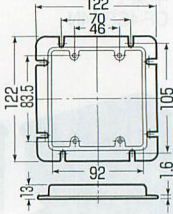

小判型

2個用

※アウトレットボックスへの取り付けは別途M4×20皿小ねじをご用意下さい。

塗代カバー (鉄製塗代カバー)

(中形四角) ■丸型

■小判型

■2個用

(大形四角) ■丸型

■小判型

■2個用

規格	品番	種類	ケース入数	最小入数	標準価格
中形四角	OF-11	丸型(丸孔カバー塗代付)	100	10/小箱	170 (税込 179)
	OF-12	小判型(スイッチカバー1個用塗代付)	100	10/小箱	170 (税込 179)
	OF-122	2個用(スイッチカバー2個用塗代付)	20	10/小箱	180 (税込 189)
大形四角	OFL-11	丸型(丸孔カバー塗代付)	20	10/小箱	200 (税込 210)
	OFL-12	小判型(スイッチカバー1個用塗代付)	20	10/小箱	200 (税込 210)
	OFL-122	2個用(スイッチカバー2個用塗代付)	20	10/小箱	210 (税込 221)