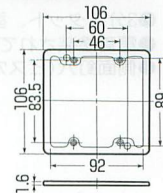

プランク

平塗代カバー (鉄製平塗代カバー)

(中形四角) ■丸型

■小判型

■2個用

■プランク

(大形四角)

■プランク

規格	品番	種類	ケース入数	最小入数	標準価格
中形四角	OF-11-F	丸型(丸孔カバー・平)	100	10/袋	170 (税込 179)
	OF-12-F	小判型(スイッチカバー1個用平)	100	10/袋	170 (税込 179)
	OF-122-F	2個用(スイッチカバー2個用平)	100	10/袋	180 (税込 189)
	OF-12-B	プランク(プランクカバー・平)	100	10/袋	170 (税込 179)
大形四角	OFL-12-B	プランク(プランクカバー・平)	100	10/袋	200 (税込 210)