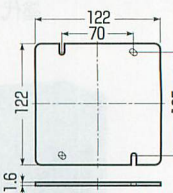

プランク

平塗代カバー (鉄製平塗代カバー)

(中形四角) ■丸型

■小判型

■2個用

■プランク

(大形四角)

■プランク

規格	品番	種類	ケース入数	最小入数	標準価格
中形四角	OF-11-F	丸型(丸孔カバー・平)	100	10/袋	170 (税込 179)
	OF-12-F	小判型(スイッチカバー1個用平)	100	10/袋	170 (税込 179)
	OF-122-F	2個用(スイッチカバー2個用平)	100	10/袋	180 (税込 189)
	OF-12-B	プランク(プランクカバー・平)	100	10/袋	170 (税込 179)
大形四角	OFL-12-B	プランク(プランクカバー・平)	100	10/袋	200 (税込 210)