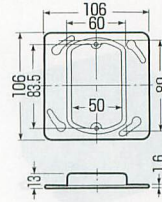

小判型

2個用

※アウトレットボックスへの取り付けは別途M4×20皿小ねじをご用意下さい。

塗代カバー (鉄製塗代カバー)

(中形四角) ■丸型

■小判型

■2個用

(大形四角) ■丸型

■小判型

■2個用

規格	品番	種類	ケース入数	最小入数	標準価格
中形四角	OF-11	丸型(丸孔カバー塗代付)	100	10/小箱	170 (税込 179)
	OF-12	小判型(スイッチカバー1個用塗代付)	100	10/小箱	170 (税込 179)
	OF-122	2個用(スイッチカバー2個用塗代付)	20	10/小箱	180 (税込 189)
大形四角	OFL-11	丸型(丸孔カバー塗代付)	20	10/小箱	200 (税込 210)
	OFL-12	小判型(スイッチカバー1個用塗代付)	20	10/小箱	200 (税込 210)
	OFL-122	2個用(スイッチカバー2個用塗代付)	20	10/小箱	210 (税込 221)