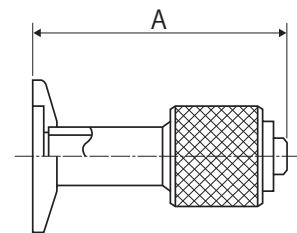

ISO-KF フランジタイプ

■ゲージシールポート

◆寸法

■材質…SUS304 ■バイトン O リング付属

【内径：15mm】

コード	フランジ	タイプ	A	ΦC
MCO-1025	KF25	b	74	25
MCO-1040	KF40	a	58	25
MCO-1050	KF50	a	58	25

【内径：18mm】

(単位：mm)

コード	フランジ	タイプ	A	ΦC
MCO-2025	KF25	b	74	28
MCO-2040	KF40	a	58	28
MCO-2050	KF50	a	58	28

■リークポート

◆寸法

■材質…SUS304 ■バイトン O リング付属

コード	フランジ	A
MCO-3016	KF16	65.0
MCO-3025	KF25	66.5
MCO-3040	KF40	66.5
MCO-3050	KF50	66.5

(単位：mm)