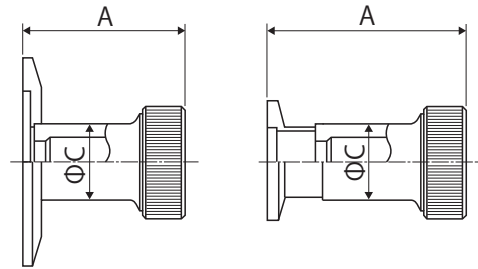

ISO-KF フランジタイプ

■ゲージシールポート

◆寸法

■材質…SUS304 ■バイトン O リング付属

【内径：15mm】

コード	フランジ	タイプ	A	ΦC
MCO-1025	KF25	b	74	25
MCO-1040	KF40	a	58	25
MCO-1050	KF50	a	58	25

【内径：18mm】

(単位：mm)

コード	フランジ	タイプ	A	ΦC
MCO-2025	KF25	b	74	28
MCO-2040	KF40	a	58	28
MCO-2050	KF50	a	58	28

■リークポート

◆寸法

■材質…SUS304 ■バイトン O リング付属

コード	フランジ	A
MCO-3016	KF16	65.0
MCO-3025	KF25	66.5
MCO-3040	KF40	66.5
MCO-3050	KF50	66.5

(単位：mm)