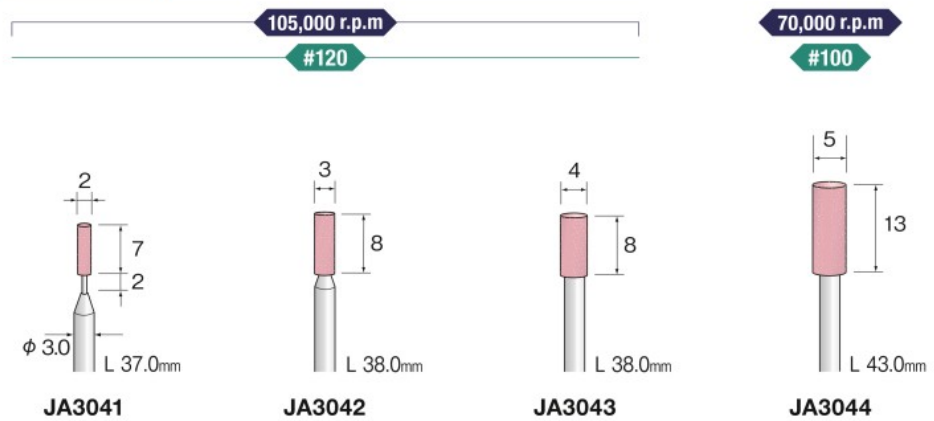

特徴 Features

- 精密加工用に高精度に仕上げられた軸付砥石です。
Mounted point with high accuracy for precise processing.

関連製品 Related Products

ドレッサー Dressers [ページ Page 450](#)

1 Pack
10 Pieces

SP砥粒 Grain SP

Shank ϕ 3.0

AD
ダイヤモンド/
CBN工具