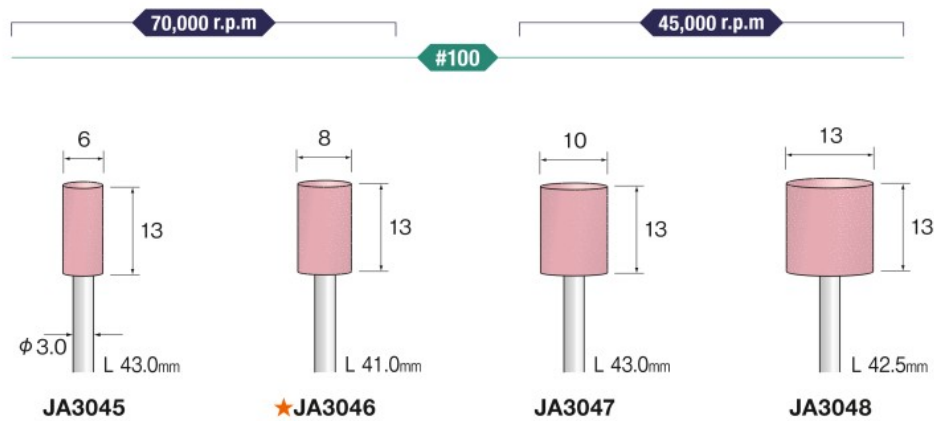

特徴 Features

- 精密加工用に高精度に仕上げられた軸付砥石です。
Mounted point with high accuracy for precise processing.

関連製品 Related Products

ドレッサー Dressers [ページ Page 450](#)

1 Pack
10 Pieces

SP砥粒 Grain SP

Shank ϕ 3.0

AD
ダイヤモンド/
CBN工具