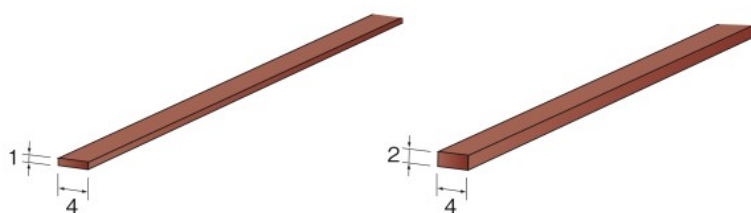

関連製品 Related Products

ホルダー Holders ページ Page
451

#120	RD3001	RD3011
#140	RD3002	RD3012
#180	RD3003	RD3013
#240	RD3004	RD3014
#400	RD3005	RD3015
#600	RD3006	RD3016
#1000	RD3007	RD3017
#1200	RD3008