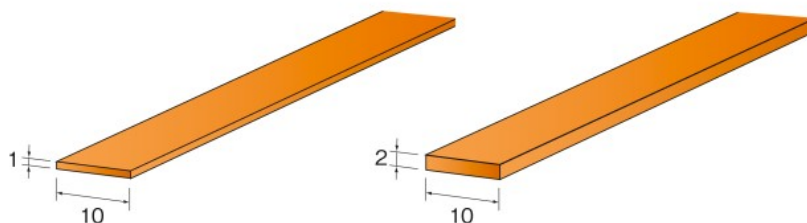

#120	RD3061	RD3071
#140	RD3062	RD3072
#180	RD3063	RD3073
#240	RD3064	RD3074
#400	RD3065	RD3075
#600	RD3066	RD3076
#1000	RD3067	RD3077
#1200	RD3068	

AD
ダイヤモンド/
CBN工具

BC
超硬
カッター

BS
スチール
カッター

CA
軸付砥石

DB
軸付
ゴム砥石

DE
特殊弾性
砥石

EA
サンダー

ES
アタッチメント
サンダー

FC
ブラシ

FD
特殊ブラシ

GA
ポリッシング
工具

HD
研磨剤

JA
精密研削
工具

KA
ドリル

MC
カッティング
工具

NA
ホイール
工具

PA
補助工具

RD
ハンド
ツール

SA
ミニモ
専用工具

ZC
セット工具