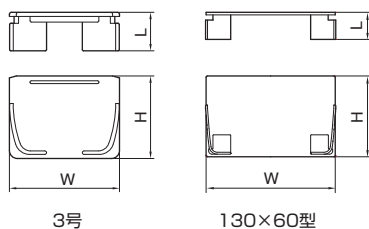

エムケーダクト® フリーコンセントシリーズ 付属品

エンド差込型

材質：ASA/ 塩化ビニル

エムケーダクトに差込みます。
必要に応じて両面テープで固定してください。

●ダクト末端の閉塞に使用します。

■規格表

号数	品番					サイズ(mm)			梱包数 1箱	納期 区分	標準価格 (円)(1個)
	グレー	ホワイト	ミルキーホワイト	クリーム	ライトベージュ	W	H	L			
3号	KMDE31	KMDE32	KMDE33	KMDE35	KMDE37	80.0	60.0	28.0	1		275
130×60型	KMDE1361	KMDE1362	KMDE1363	KMDE1365	KMDE1367	130.0	60.0	42.0	1		1,600

ジョイントカバー

材質：ASA

エムケーダクトの上からはめ込みます。
必要に応じて両面テープをご使用ください。

●ダクトカバーの継ぎ目をキレイに仕上げます。

■規格表

号数	品番					サイズ(mm)			梱包数 1箱	納期 区分	標準価格 (円)(1個)
	グレー	ホワイト	ミルキーホワイト	クリーム	ライトベージュ	W	H	L			
3号	MDJC31	MDJC32	MDJC33	MDJC35	MDJC37	85.4	62.7	40.0	1		285
130×60型	MDJC1361	MDJC1362	MDJC1363	MDJC1365	MDJC1367	135.4	62.7	50.0	1		500