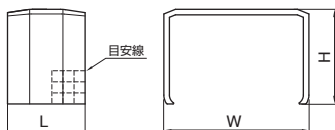

エムケーダクト® フリーコンセントシリーズ 付属品

エンド差込型

材質：ASA/ 塩化ビニル

エムケーダクトに差込みます。
必要に応じて両面テープで固定してください。

●ダクト末端の閉塞に使用します。

■規格表

号数	品番					サイズ(mm)			梱包数 1箱	納期 区分	標準価格 (円)(1個)
	グレー	ホワイト	ミルキーホワイト	クリーム	ライトベージュ	W	H	L			
3号	KMDE31	KMDE32	KMDE33	KMDE35	KMDE37	80.0	60.0	28.0	1		275
130×60型	KMDE1361	KMDE1362	KMDE1363	KMDE1365	KMDE1367	130.0	60.0	42.0	1		1,600

ジョイントカバー

材質：ASA

エムケーダクトの上からはめ込みます。
必要に応じて両面テープをご使用ください。

●ダクトカバーの継ぎ目をキレイに仕上げます。

■規格表

号数	品番					サイズ(mm)			梱包数 1箱	納期 区分	標準価格 (円)(1個)
	グレー	ホワイト	ミルキーホワイト	クリーム	ライトベージュ	W	H	L			
3号	MDJC31	MDJC32	MDJC33	MDJC35	MDJC37	85.4	62.7	40.0	1		285
130×60型	MDJC1361	MDJC1362	MDJC1363	MDJC1365	MDJC1367	135.4	62.7	50.0	1		500