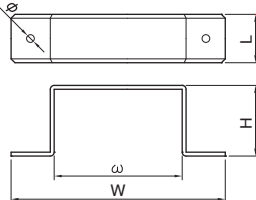

エムケーダクト® フリーコンセントシリーズ 付属品

エンド差込型

材質：ASA/ 塩化ビニル

エムケーダクトに差込みます。
必要に応じて両面テープで固定してください。

●ダクト末端の閉塞に使用します。

■規格表

号数	品番					サイズ(mm)			梱包数 1箱	納期 区分	標準価格 (円)(1個)
	グレー	ホワイト	ミルキーホワイト	クリーム	ライトベージュ	W	H	L			
3号	KMDE31	KMDE32	KMDE33	KMDE35	KMDE37	80.0	60.0	28.0	1		275
130×60型	KMDE1361	KMDE1362	KMDE1363	KMDE1365	KMDE1367	130.0	60.0	42.0	1		1,600

ジョイントカバー

材質：ASA

エムケーダクトの上からはめ込みます。
必要に応じて両面テープをご使用ください。

●ダクトカバーの継ぎ目をキレイに仕上げます。

■規格表

号数	品番					サイズ(mm)			梱包数 1箱	納期 区分	標準価格 (円)(1個)
	グレー	ホワイト	ミルキーホワイト	クリーム	ライトベージュ	W	H	L			
3号	MDJC31	MDJC32	MDJC33	MDJC35	MDJC37	85.4	62.7	40.0	1		285
130×60型	MDJC1361	MDJC1362	MDJC1363	MDJC1365	MDJC1367	135.4	62.7	50.0	1		500

固定バンド

材質：ASA/ 塩化ビニル

材質：ASA

材質：塩化ビニル

●ダクトの固定に使用します。

エムケーダクトの上から被せ、
ビスで固定します。
接続部分の目隠しとしても
使用できます。

■規格表

号数	品番					サイズ(mm)					梱包数 1箱	納期 区分	標準価格 (円)(1個)
	グレー	ホワイト	ミルキーホワイト	クリーム	ライトベージュ	W	H	L	ω	φ			
3号	MDA31	MDA32	MDA33	MDA35	MDA37	130.0	63.0	35.0	81.0	7.0	1		450
130×60型	MDA1361	MDA1362	MDA1363	MDA1365	MDA1367	210.0	63.0	50.0	131.0	8.0	1		1,200