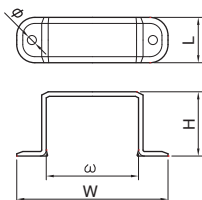

エムケーダクト® フリーコンセントシリーズ 付属品

エンド差込型

材質：ASA/ 塩化ビニル

エムケーダクトに差込みます。
必要に応じて両面テープで固定してください。

●ダクト末端の閉塞に使用します。

■規格表

号数	品番					サイズ(mm)			梱包数 1箱	納期 区分	標準価格 (円)(1個)
	グレー	ホワイト	ミルキーホワイト	クリーム	ライトベージュ	W	H	L			
3号	KMDE31	KMDE32	KMDE33	KMDE35	KMDE37	80.0	60.0	28.0	1		275
130×60型	KMDE1361	KMDE1362	KMDE1363	KMDE1365	KMDE1367	130.0	60.0	42.0	1		1,600

ジョイントカバー

材質：ASA

エムケーダクトの上からはめ込みます。
必要に応じて両面テープをご使用ください。

●ダクトカバーの継ぎ目をキレイに仕上げます。

■規格表

号数	品番					サイズ(mm)			梱包数 1箱	納期 区分	標準価格 (円)(1個)
	グレー	ホワイト	ミルキーホワイト	クリーム	ライトベージュ	W	H	L			
3号	MDJC31	MDJC32	MDJC33	MDJC35	MDJC37	85.4	62.7	40.0	1		285
130×60型	MDJC1361	MDJC1362	MDJC1363	MDJC1365	MDJC1367	135.4	62.7	50.0	1		500

固定バンド

材質：ASA/ 塩化ビニル

材質：ASA

材質：塩化ビニル

●ダクトの固定に使用します。

エムケーダクトの上から被せ、
ビスで固定します。
接続部分の目隠しとしても
使用できます。

■規格表

号数	品番					サイズ(mm)					梱包数 1箱	納期 区分	標準価格 (円)(1個)
	グレー	ホワイト	ミルキーホワイト	クリーム	ライトベージュ	W	H	L	ω	φ			
3号	MDA31	MDA32	MDA33	MDA35	MDA37	130.0	63.0	35.0	81.0	7.0	1		450
130×60型	MDA1361	MDA1362	MDA1363	MDA1365	MDA1367	210.0	63.0	50.0	131.0	8.0	1		1,200