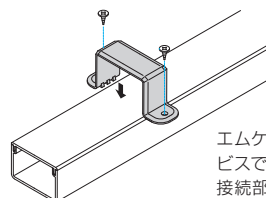

固定バンド

材質：ASA/ 塩化ビニル

材質：ASA

材質：塩化ビニル

●ダクトの固定に使用します。

エムケーダクトの上から被せ、
ビスで固定します。
接続部分の目隠しとしても
使用できます。

■規格表

号数	品番					サイズ(mm)					梱包数 1箱	納期 区分	標準価格 (円)(1個)
	グレー	ホワイト	ミルキーホワイト	クリーム	ライトベージュ	W	H	L	ω	φ			
3号	MDA31	MDA32	MDA33	MDA35	MDA37	130.0	63.0	35.0	81.0	7.0	1		450
130×60型	MDA1361	MDA1362	MDA1363	MDA1365	MDA1367	210.0	63.0	50.0	131.0	8.0	1		1,200