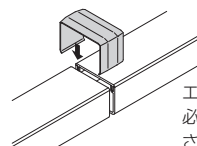

エムケーダクト® フリーコンセントシリーズ 付属品

エンド差込型

材質：ASA/ 塩化ビニル

エムケーダクトに差込みます。
必要に応じて両面テープで固定してください。

●ダクト末端の閉塞に使用します。

■規格表

号数	品番					サイズ(mm)			梱包数 1箱	納期 区分	標準価格 (円)(1個)
	グレー	ホワイト	ミルキーホワイト	クリーム	ライトベージュ	W	H	L			
3号	KMDE31	KMDE32	KMDE33	KMDE35	KMDE37	80.0	60.0	28.0	1		275
130×60型	KMDE1361	KMDE1362	KMDE1363	KMDE1365	KMDE1367	130.0	60.0	42.0	1		1,600

ジョイントカバー

材質：ASA

エムケーダクトの上からはめ込みます。
必要に応じて両面テープをご使用ください。

●ダクトカバーの継ぎ目をキレイに仕上げます。

■規格表

号数	品番					サイズ(mm)			梱包数 1箱	納期 区分	標準価格 (円)(1個)
	グレー	ホワイト	ミルキーホワイト	クリーム	ライトベージュ	W	H	L			
3号	MDJC31	MDJC32	MDJC33	MDJC35	MDJC37	85.4	62.7	40.0	1		285
130×60型	MDJC1361	MDJC1362	MDJC1363	MDJC1365	MDJC1367	135.4	62.7	50.0	1		500