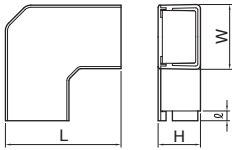

平面マガリ

材質：ASA/ 塩化ビニル

材質：ASA

材質：塩化ビニル

●平面での直角接続に使用します。

ベースにエムケーダクトを突当て、カバーをはめ込みます。3号はエムケーダクトのカバーを長さℓだけ切断してください。

■規格表

号数	品番					サイズ(mm)				梱包数 1箱	納期 区分	標準価格 (円)(1個)
	グレー	ホワイト	ミルキーホワイト	クリーム	ライトベージュ	W	H	L	ℓ			
3号	MDM131	MDM132	MDM133	MDM135	MDM137	80.0	60.0	137.2	12.5	1		2,800
130×60型	MDM1361	MDM1362	MDM1363	MDM1365	MDM1367	130.0	60.0	190.0	—	1		4,700

内外マガリ

材質：ASA

●内曲がり・外曲がり兼用で直角接続に使用します。

ベースにエムケーダクトを突当て、カバーをはめ込みます。

カバーにエムケーダクトを突当て、ベースをはめ込みます。

■規格表

号数	品番					サイズ(mm)				梱包数 1箱	納期 区分	標準価格 (円)(1個)
	グレー	ホワイト	ミルキーホワイト	クリーム	ライトベージュ	W	H	L	ℓ			
3号	MDK131	MDK132	MDK133	MDK135	MDK137	80.0	60.0	130.0	5.0	1		2,800

内マガリ

材質：塩化ビニル

●内曲がりでの直角接続に使用します。

ベースにエムケーダクトを突当て、カバーをはめ込みます。

■規格表

号数	品番					サイズ(mm)			梱包数 1箱	納期 区分	標準価格 (円)(1個)
	グレー	ホワイト	ミルキーホワイト	クリーム	ライトベージュ	W	H	L			
130×60型	MDU1361	MDU1362	MDU1363	MDU1365	MDU1367	130.0	60.0	120.0	1		4,700