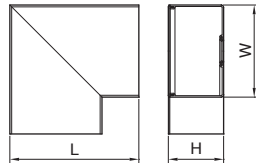

平面マガリ

材質：ASA/ 塩化ビニル

材質：ASA

材質：塩化ビニル

●平面での直角接続に使用します。

ベースにエムケーダクトを突当て、カバーをはめ込みます。3号はエムケーダクトのカバーを長さℓだけ切断してください。

■規格表

号数	品番					サイズ(mm)				梱包数 1箱	納期 区分	標準価格 (円)(1個)
	グレー	ホワイト	ミルキーホワイト	クリーム	ライトベージュ	W	H	L	ℓ			
3号	MDM131	MDM132	MDM133	MDM135	MDM137	80.0	60.0	137.2	12.5	1		2,800
130×60型	MDM1361	MDM1362	MDM1363	MDM1365	MDM1367	130.0	60.0	190.0	—	1		4,700

内外マガリ

材質：ASA

●内曲がり・外曲がり兼用で直角接続に使用します。

ベースにエムケーダクトを突当て、カバーをはめ込みます。

カバーにエムケーダクトを突当て、ベースをはめ込みます。

■規格表

号数	品番					サイズ(mm)				梱包数 1箱	納期 区分	標準価格 (円)(1個)
	グレー	ホワイト	ミルキーホワイト	クリーム	ライトベージュ	W	H	L	ℓ			
3号	MDK131	MDK132	MDK133	MDK135	MDK137	80.0	60.0	130.0	5.0	1		2,800

内マガリ

材質：塩化ビニル

●内曲がりでの直角接続に使用します。

ベースにエムケーダクトを突当て、カバーをはめ込みます。

■規格表

号数	品番					サイズ(mm)			梱包数 1箱	納期 区分	標準価格 (円)(1個)
	グレー	ホワイト	ミルキーホワイト	クリーム	ライトベージュ	W	H	L			
130×60型	MDU1361	MDU1362	MDU1363	MDU1365	MDU1367	130.0	60.0	120.0	1		4,700