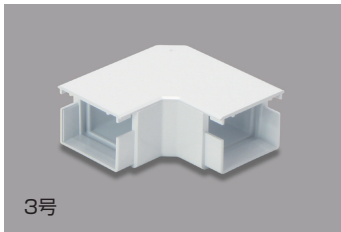

平面マガリ

材質：ASA/ 塩化ビニル

材質：ASA

材質：塩化ビニル

●平面での直角接続に使用します。

ベースにエムケーダクトを突当て、カバーをはめ込みます。3号はエムケーダクトのカバーを長さℓだけ切断してください。

■規格表

号数	品番					サイズ(mm)				梱包数 1箱	納期 区分	標準価格 (円)(1個)
	グレー	ホワイト	ミルキーホワイト	クリーム	ライトベージュ	W	H	L	ℓ			
3号	MDM131	MDM132	MDM133	MDM135	MDM137	80.0	60.0	137.2	12.5	1		2,800
130×60型	MDM1361	MDM1362	MDM1363	MDM1365	MDM1367	130.0	60.0	190.0	—	1		4,700

内外マガリ

材質：ASA

●内曲がり・外曲がり兼用で直角接続に使用します。

ベースにエムケーダクトを突当て、カバーをはめ込みます。

カバーにエムケーダクトを突当て、ベースをはめ込みます。

■規格表

号数	品番					サイズ(mm)				梱包数 1箱	納期 区分	標準価格 (円)(1個)
	グレー	ホワイト	ミルキーホワイト	クリーム	ライトベージュ	W	H	L	ℓ			
3号	MDK131	MDK132	MDK133	MDK135	MDK137	80.0	60.0	130.0	5.0	1		2,800

内マガリ

材質：塩化ビニル

●内曲がりでの直角接続に使用します。

ベースにエムケーダクトを突当て、カバーをはめ込みます。

■規格表

号数	品番					サイズ(mm)			梱包数 1箱	納期 区分	標準価格 (円)(1個)
	グレー	ホワイト	ミルキーホワイト	クリーム	ライトベージュ	W	H	L			
130×60型	MDU1361	MDU1362	MDU1363	MDU1365	MDU1367	130.0	60.0	120.0	1		4,700