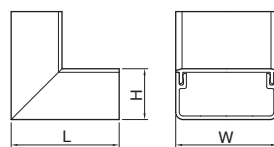

平面マガリ

材質：ASA/ 塩化ビニル

材質：ASA

材質：塩化ビニル

●平面での直角接続に使用します。

ベースにエムケーダクトを突当て、カバーをはめ込みます。3号はエムケーダクトのカバーを長さℓだけ切断してください。

■規格表

号数	品番					サイズ(mm)				梱包数 1箱	納期 区分	標準価格 (円)(1個)
	グレー	ホワイト	ミルキーホワイト	クリーム	ライトベージュ	W	H	L	ℓ			
3号	MDM131	MDM132	MDM133	MDM135	MDM137	80.0	60.0	137.2	12.5	1		2,800
130×60型	MDM1361	MDM1362	MDM1363	MDM1365	MDM1367	130.0	60.0	190.0	—	1		4,700

内外マガリ

材質：ASA

●内曲がり・外曲がり兼用で直角接続に使用します。

ベースにエムケーダクトを突当て、カバーをはめ込みます。

カバーにエムケーダクトを突当て、ベースをはめ込みます。

■規格表

号数	品番					サイズ(mm)				梱包数 1箱	納期 区分	標準価格 (円)(1個)
	グレー	ホワイト	ミルキーホワイト	クリーム	ライトベージュ	W	H	L	ℓ			
3号	MDK131	MDK132	MDK133	MDK135	MDK137	80.0	60.0	130.0	5.0	1		2,800

内マガリ

材質：塩化ビニル

●内曲がりでの直角接続に使用します。

ベースにエムケーダクトを突当て、カバーをはめ込みます。

■規格表

号数	品番					サイズ(mm)			梱包数 1箱	納期 区分	標準価格 (円)(1個)
	グレー	ホワイト	ミルキーホワイト	クリーム	ライトベージュ	W	H	L			
130×60型	MDU1361	MDU1362	MDU1363	MDU1365	MDU1367	130.0	60.0	120.0	1		4,700