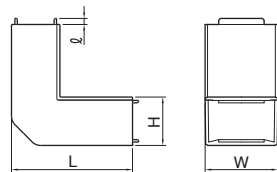

平面マガリ

材質：ASA/ 塩化ビニル

材質：ASA

材質：塩化ビニル

●平面での直角接続に使用します。

ベースにエムケーダクトを突当て、カバーをはめ込みます。3号はエムケーダクトのカバーを長さℓだけ切断してください。

■規格表

号数	品番					サイズ(mm)				梱包数 1箱	納期 区分	標準価格 (円)(1個)
	グレー	ホワイト	ミルキーホワイト	クリーム	ライトベージュ	W	H	L	ℓ			
3号	MDM131	MDM132	MDM133	MDM135	MDM137	80.0	60.0	137.2	12.5	1		2,800
130×60型	MDM1361	MDM1362	MDM1363	MDM1365	MDM1367	130.0	60.0	190.0	—	1		4,700

内外マガリ

材質：ASA

●内曲がり・外曲がり兼用で直角接続に使用します。

ベースにエムケーダクトを突当て、カバーをはめ込みます。

カバーにエムケーダクトを突当て、ベースをはめ込みます。

■規格表

号数	品番					サイズ(mm)				梱包数 1箱	納期 区分	標準価格 (円)(1個)
	グレー	ホワイト	ミルキーホワイト	クリーム	ライトベージュ	W	H	L	ℓ			
3号	MDK131	MDK132	MDK133	MDK135	MDK137	80.0	60.0	130.0	5.0	1		2,800

内マガリ

材質：塩化ビニル

●内曲がりでの直角接続に使用します。

ベースにエムケーダクトを突当て、カバーをはめ込みます。

■規格表

号数	品番					サイズ(mm)			梱包数 1箱	納期 区分	標準価格 (円)(1個)
	グレー	ホワイト	ミルキーホワイト	クリーム	ライトベージュ	W	H	L			
130×60型	MDU1361	MDU1362	MDU1363	MDU1365	MDU1367	130.0	60.0	120.0	1		4,700