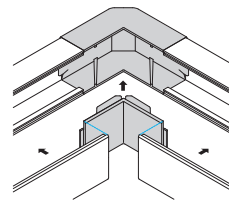

平面マガリ

材質：ASA/ 塩化ビニル

材質：ASA

材質：塩化ビニル

●平面での直角接続に使用します。

ベースにエムケーダクトを突当て、カバーをはめ込みます。3号はエムケーダクトのカバーを長さℓだけ切断してください。

■規格表

号数	品番					サイズ(mm)				梱包数 1箱	納期 区分	標準価格 (円)(1個)
	グレー	ホワイト	ミルキーホワイト	クリーム	ライトベージュ	W	H	L	ℓ			
3号	MDM131	MDM132	MDM133	MDM135	MDM137	80.0	60.0	137.2	12.5	1		2,800
130×60型	MDM1361	MDM1362	MDM1363	MDM1365	MDM1367	130.0	60.0	190.0	—	1		4,700

内外マガリ

材質：ASA

●内曲がり・外曲がり兼用で直角接続に使用します。

ベースにエムケーダクトを突当て、カバーをはめ込みます。

カバーにエムケーダクトを突当て、ベースをはめ込みます。

■規格表

号数	品番					サイズ(mm)				梱包数 1箱	納期 区分	標準価格 (円)(1個)
	グレー	ホワイト	ミルキーホワイト	クリーム	ライトベージュ	W	H	L	ℓ			
3号	MDK131	MDK132	MDK133	MDK135	MDK137	80.0	60.0	130.0	5.0	1		2,800

内マガリ

材質：塩化ビニル

●内曲がりでの直角接続に使用します。

ベースにエムケーダクトを突当て、カバーをはめ込みます。

■規格表

号数	品番					サイズ(mm)			梱包数 1箱	納期 区分	標準価格 (円)(1個)
	グレー	ホワイト	ミルキーホワイト	クリーム	ライトベージュ	W	H	L			
130×60型	MDU1361	MDU1362	MDU1363	MDU1365	MDU1367	130.0	60.0	120.0	1		4,700