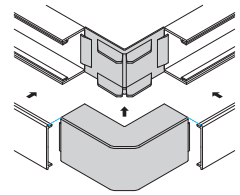

平面マガリ

材質：ASA/ 塩化ビニル

材質：ASA

材質：塩化ビニル

●平面での直角接続に使用します。

ベースにエムケーダクトを突当て、カバーをはめ込みます。3号はエムケーダクトのカバーを長さℓだけ切断してください。

■規格表

号数	品番					サイズ(mm)				梱包数 1箱	納期 区分	標準価格 (円)(1個)
	グレー	ホワイト	ミルキーホワイト	クリーム	ライトベージュ	W	H	L	ℓ			
3号	MDM131	MDM132	MDM133	MDM135	MDM137	80.0	60.0	137.2	12.5	1		2,800
130×60型	MDM1361	MDM1362	MDM1363	MDM1365	MDM1367	130.0	60.0	190.0	—	1		4,700

内外マガリ

材質：ASA

●内曲がり・外曲がり兼用で直角接続に使用します。

ベースにエムケーダクトを突当て、カバーをはめ込みます。

カバーにエムケーダクトを突当て、ベースをはめ込みます。

■規格表

号数	品番					サイズ(mm)				梱包数 1箱	納期 区分	標準価格 (円)(1個)
	グレー	ホワイト	ミルキーホワイト	クリーム	ライトベージュ	W	H	L	ℓ			
3号	MDK131	MDK132	MDK133	MDK135	MDK137	80.0	60.0	130.0	5.0	1		2,800

内マガリ

材質：塩化ビニル

●内曲がりでの直角接続に使用します。

ベースにエムケーダクトを突当て、カバーをはめ込みます。

■規格表

号数	品番					サイズ(mm)			梱包数 1箱	納期 区分	標準価格 (円)(1個)
	グレー	ホワイト	ミルキーホワイト	クリーム	ライトベージュ	W	H	L			
130×60型	MDU1361	MDU1362	MDU1363	MDU1365	MDU1367	130.0	60.0	120.0	1		4,700