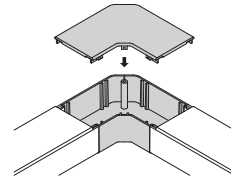

平面マガリ

材質：ASA/ 塩化ビニル

材質：ASA

材質：塩化ビニル

●平面での直角接続に使用します。

ベースにエムケーダクトを突当て、カバーをはめ込みます。3号はエムケーダクトのカバーを長さℓだけ切断してください。

■規格表

号数	品番					サイズ(mm)				梱包数 1箱	納期 区分	標準価格 (円)(1個)
	グレー	ホワイト	ミルキーホワイト	クリーム	ライトベージュ	W	H	L	ℓ			
3号	MDM131	MDM132	MDM133	MDM135	MDM137	80.0	60.0	137.2	12.5	1		2,800
130×60型	MDM1361	MDM1362	MDM1363	MDM1365	MDM1367	130.0	60.0	190.0	—	1		4,700

内外マガリ

材質：ASA

●内曲がり・外曲がり兼用で直角接続に使用します。

ベースにエムケーダクトを突当て、カバーをはめ込みます。

カバーにエムケーダクトを突当て、ベースをはめ込みます。

■規格表

号数	品番					サイズ(mm)				梱包数 1箱	納期 区分	標準価格 (円)(1個)
	グレー	ホワイト	ミルキーホワイト	クリーム	ライトベージュ	W	H	L	ℓ			
3号	MDK131	MDK132	MDK133	MDK135	MDK137	80.0	60.0	130.0	5.0	1		2,800

内マガリ

材質：塩化ビニル

●内曲がりでの直角接続に使用します。

ベースにエムケーダクトを突当て、カバーをはめ込みます。

■規格表

号数	品番					サイズ(mm)			梱包数 1箱	納期 区分	標準価格 (円)(1個)
	グレー	ホワイト	ミルキーホワイト	クリーム	ライトベージュ	W	H	L			
130×60型	MDU1361	MDU1362	MDU1363	MDU1365	MDU1367	130.0	60.0	120.0	1		4,700