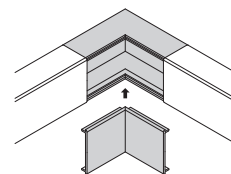

内外マガリ

材質：ASA

●内曲がり・外曲がり兼用で直角接続に使用します。

ベースにエムケーダクトを突当て、カバーをはめ込みます。

カバーにエムケーダクトを突当て、ベースをはめ込みます。

■規格表

号数	品番					サイズ(mm)				梱包数 1箱	納期 区分	標準価格 (円)(1個)
	グレー	ホワイト	ミルキーホワイト	クリーム	ライトベージュ	W	H	L	ℓ			
3号	MDK131	MDK132	MDK133	MDK135	MDK137	80.0	60.0	130.0	5.0	1		2,800

内マガリ

材質：塩化ビニル

●内曲がりでの直角接続に使用します。

ベースにエムケーダクトを突当て、カバーをはめ込みます。

■規格表

号数	品番					サイズ(mm)			梱包数 1箱	納期 区分	標準価格 (円)(1個)
	グレー	ホワイト	ミルキーホワイト	クリーム	ライトベージュ	W	H	L			
130×60型	MDU1361	MDU1362	MDU1363	MDU1365	MDU1367	130.0	60.0	120.0	1		4,700