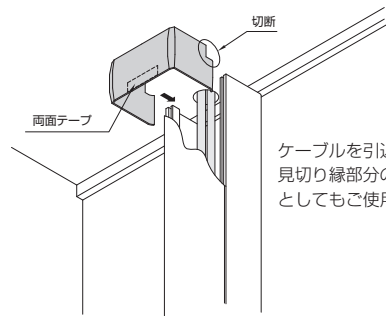

エムケーダクト® 付属品

ジョイントカバー (0～6号)

材質：ASA

●接続部の化粧用に使用します。

0～4号の内外マガリに使用する場合は、把持部ツメを切断してください。固定には両面テープをご使用ください。

ケーブルを引込む際の、見切り線部分の隙間隠しとしてもご使用できます。

エムケーダクトの上からはめ込みます。必要に応じて両面テープをご使用ください。

■規格表