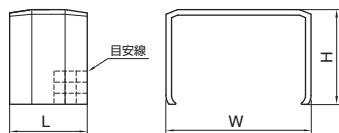

エムケーダクト® 付属品

ジョイントカバー (0～6号)

材質：ASA

●接続部の化粧用に使用します。

0～4号の内外マガリに使用する場合は、把持部ツメを切断してください。固定には両面テープをご使用ください。

ケーブルを引込む際の、見切り線部分の隙間隠しとしてもご使用できます。

エムケーダクトの上からはめ込みます。必要に応じて両面テープをご使用ください。

■規格表

| 号数 | 品番 | | | | サイズ (mm) | | | 梱包数 1袋 | 納期 区分 | 標準価格 (円) (1個) |
|---------|----------|----------|----------|----------|----------|-------|------|-----------|----------|------------------|
| | グレー | ホワイト | ミルクホワイト | クリーム | W | H | L | | | |
| 0号 | MDJC01 | MDJC02 | MDJC03 | MDJC05 | 44.4 | 22.2 | 30.0 | 1 | | 100 |
| 1号 | MDJC11 | MDJC12 | MDJC13 | MDJC15 | 44.4 | 32.2 | 30.0 | 1 | | 110 |
| 2号 | MDJC21 | MDJC22 | MDJC23 | MDJC25 | 65.4 | 42.7 | 35.0 | 1 | | 160 |
| 3号 | MDJC31 | MDJC32 | MDJC33 | MDJC35 | 85.4 | 62.7 | 40.0 | 1 | | 285 |
| 3号40型 | MDJC3401 | MDJC3402 | MDJC3403 | MDJC3405 | 86.5 | 43.8 | 40.0 | 1 | | 285 |
| 4号 | MDJC41 | MDJC42 | MDJC43 | MDJC45 | 105.4 | 82.7 | 50.0 | 1 | | 400 |
| 4号100型 | MDJC4101 | MDJC4102 | MDJC4103 | MDJC4105 | 107.0 | 104.1 | 50.0 | 1 | | 520 |
| 130×60型 | MDJC1361 | MDJC1362 | MDJC1363 | MDJC1365 | 135.4 | 62.7 | 50.0 | 1 | | 500 |
| 5号 | MDJC51 | MDJC52 | MDJC53 | MDJC55 | 159.0 | 106.1 | 50.0 | 1 | | 650 |
| 5号70型 | MDJC5701 | MDJC5702 | MDJC5703 | MDJC5705 | 159.0 | 76.1 | 50.0 | 1 | | 650 |
| 5号150型 | MDJC5151 | MDJC5152 | MDJC5153 | MDJC5155 | 159.0 | 156.1 | 50.0 | 1 | | 750 |
| 6号 | MDJC61 | MDJC62 | MDJC63 | MDJC65 | 209.0 | 106.1 | 50.0 | 1 | | 800 |