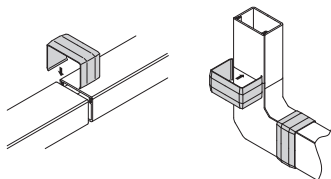

エムケーダクト® 付属品

ジョイントカバー (0～6号)

材質：ASA

●接続部の化粧用に使用します。

0～4号の内外マガリに使用する場合は、把持部ツメを切断してください。固定には両面テープをご使用ください。

ケーブルを引込む際の、見切り線部分の隙間隠しとしてもご使用できます。

エムケーダクトの上からはめ込みます。必要に応じて両面テープをご使用ください。

■規格表

| 号数 | 品番 | | | | サイズ (mm) | | | 梱包数 1袋 | 納期 区分 | 標準価格 (円) (1個) |
|---------|----------|----------|----------|----------|----------|-------|------|-----------|----------|------------------|
| | グレー | ホワイト | ミルクホワイト | クリーム | W | H | L | | | |
| 0号 | MDJC01 | MDJC02 | MDJC03 | MDJC05 | 44.4 | 22.2 | 30.0 | 1 | | 100 |
| 1号 | MDJC11 | MDJC12 | MDJC13 | MDJC15 | 44.4 | 32.2 | 30.0 | 1 | | 110 |
| 2号 | MDJC21 | MDJC22 | MDJC23 | MDJC25 | 65.4 | 42.7 | 35.0 | 1 | | 160 |
| 3号 | MDJC31 | MDJC32 | MDJC33 | MDJC35 | 85.4 | 62.7 | 40.0 | 1 | | 285 |
| 3号40型 | MDJC3401 | MDJC3402 | MDJC3403 | MDJC3405 | 86.5 | 43.8 | 40.0 | 1 | | 285 |
| 4号 | MDJC41 | MDJC42 | MDJC43 | MDJC45 | 105.4 | 82.7 | 50.0 | 1 | | 400 |
| 4号100型 | MDJC4101 | MDJC4102 | MDJC4103 | MDJC4105 | 107.0 | 104.1 | 50.0 | 1 | | 520 |
| 130×60型 | MDJC1361 | MDJC1362 | MDJC1363 | MDJC1365 | 135.4 | 62.7 | 50.0 | 1 | | 500 |
| 5号 | MDJC51 | MDJC52 | MDJC53 | MDJC55 | 159.0 | 106.1 | 50.0 | 1 | | 650 |
| 5号70型 | MDJC5701 | MDJC5702 | MDJC5703 | MDJC5705 | 159.0 | 76.1 | 50.0 | 1 | | 650 |
| 5号150型 | MDJC5151 | MDJC5152 | MDJC5153 | MDJC5155 | 159.0 | 156.1 | 50.0 | 1 | | 750 |
| 6号 | MDJC61 | MDJC62 | MDJC63 | MDJC65 | 209.0 | 106.1 | 50.0 | 1 | | 800 |