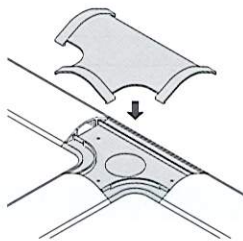

ベースにガードマンIIを突当て、カバーをはめ込みます。

T型ブンキ

材質：ABS

- T字の分岐接続に使用します。
- オーバーラップ接続ができます。

寸法表

号数	サイズ(mm)			
	W	H	L	ℓ
1号	27.0	9.2	84.0	5.0
2号	33.0	10.0	90.0	5.0
3号	48.0	12.5	105.0	5.0
4号	64.0	14.5	134.0	7.0
特4号	84.0	16.0	174.0	7.0
5号	79.0	20.3	149.0	7.0
6号	94.6	24.3	210.0	10.0
7号	124.6	29.8	200.0	10.0

■規格表

号数	品番							梱包数		納期区分	標準価格(円)(1個)
	グレー	ホワイト	ミルクホワイト	ブラウン	ベージュ	チョコ	ブラック	1箱	1袋		
1号	GAT11	GAT12	GAT13	GAT16	GAT17	GAT19	GAT1W	10	5	納	265
2号	GAT21	GAT22	GAT23	GAT26	GAT27	GAT29	GAT2W				300
3号	GAT31	GAT32	GAT33	GAT36	GAT37	GAT39	GAT3W	10	2		415
4号	GAT41	GAT42	GAT43	GAT46	GAT47	GAT49	GAT4W				550
特4号	GBT41	GBT42	GBT43	GBT46	GBT47	GBT49	GBT4W	10	1		585
5号	GAT51	GAT52	GAT53	GAT56	GAT57	GAT59	GAT5W	10	2		670
6号	GAT61	GAT62	GAT63	GAT66	GAT67	GAT69	GAT6W	10	1	納	810
7号	GAT71	GAT72	GAT73	GAT76	GAT77	GAT79	GAT7W				1,210