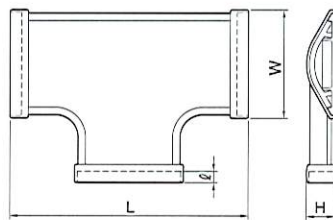

ガードマンII付属品

平面マガリ

材質：ABS

- 平面での直角接続に使用します。
- オーバーラップ接続ができます。

寸法表

号数	サイズ(mm)			
	W	H	L	ℓ
1号	27.0	9.2	55.5	5.0
2号	33.0	10.0	61.5	5.0
3号	48.0	12.5	76.5	5.0
4号	64.0	14.5	99.0	7.0
特4号	84.0	16.0	129.0	7.0
5号	79.0	20.3	114.0	7.0
6号	94.6	24.3	152.3	10.0
7号	124.6	29.8	172.3	10.0

■規格表

号数	品番							梱包数		納期区分	標準価格(円)(1個)
	グレー	ホワイト	ミルクホワイト	ブラウン	ベージュ	チョコ	ブラック	1箱	1袋		
1号	GAM11	GAM12	GAM13	GAM16	GAM17	GAM19	GAM1W	10	5	納	265
2号	GAM21	GAM22	GAM23	GAM26	GAM27	GAM29	GAM2W				275
3号	GAM31	GAM32	GAM33	GAM36	GAM37	GAM39	GAM3W	10	2		335
4号	GAM41	GAM42	GAM43	GAM46	GAM47	GAM49	GAM4W				485
特4号	GBM41	GBM42	GBM43	GBM46	GBM47	GBM49	GBM4W	10	1		530
5号	GAM51	GAM52	GAM53	GAM56	GAM57	GAM59	GAM5W	10	2		540
6号	GAM61	GAM62	GAM63	GAM66	GAM67	GAM69	GAM6W	10	1	納	710
7号	GAM71	GAM72	GAM73	GAM76	GAM77	GAM79	GAM7W				1,130

ベースにガードマンIIを突当て、カバーをはめ込みます。

T型ブンキ

材質：ABS

- T字の分岐接続に使用します。
- オーバーラップ接続ができます。

寸法表

号数	サイズ(mm)			
	W	H	L	ℓ
1号	27.0	9.2	84.0	5.0
2号	33.0	10.0	90.0	5.0
3号	48.0	12.5	105.0	5.0
4号	64.0	14.5	134.0	7.0
特4号	84.0	16.0	174.0	7.0
5号	79.0	20.3	149.0	7.0
6号	94.6	24.3	210.0	10.0
7号	124.6	29.8	200.0	10.0