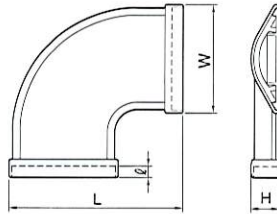

ガードマンII付属品

平面マガリ

材質：ABS

- 平面での直角接続に使用します。
- オーバーラップ接続ができます。

寸法表

号数	サイズ(mm)			
	W	H	L	ℓ
1号	27.0	9.2	55.5	5.0
2号	33.0	10.0	61.5	5.0
3号	48.0	12.5	76.5	5.0
4号	64.0	14.5	99.0	7.0
特4号	84.0	16.0	129.0	7.0
5号	79.0	20.3	114.0	7.0
6号	94.6	24.3	152.3	10.0
7号	124.6	29.8	172.3	10.0

■規格表

号数	品番							梱包数		納期区分	標準価格(円)(1個)
	グレー	ホワイト	ミルクホワイト	ブラウン	ベージュ	チョコ	ブラック	1箱	1袋		
1号	GAM11	GAM12	GAM13	GAM16	GAM17	GAM19	GAM1W	10	5	納	265
2号	GAM21	GAM22	GAM23	GAM26	GAM27	GAM29	GAM2W				275
3号	GAM31	GAM32	GAM33	GAM36	GAM37	GAM39	GAM3W	10	2		335
4号	GAM41	GAM42	GAM43	GAM46	GAM47	GAM49	GAM4W				485
特4号	GBM41	GBM42	GBM43	GBM46	GBM47	GBM49	GBM4W	10	1		530
5号	GAM51	GAM52	GAM53	GAM56	GAM57	GAM59	GAM5W	10	2		540
6号	GAM61	GAM62	GAM63	GAM66	GAM67	GAM69	GAM6W	10	1	納	710
7号	GAM71	GAM72	GAM73	GAM76	GAM77	GAM79	GAM7W				1,130

ベースにガードマンIIを突当て、カバーをはめ込みます。

T型ブンキ

材質：ABS

- T字の分岐接続に使用します。
- オーバーラップ接続ができます。

寸法表

号数	サイズ(mm)			
	W	H	L	ℓ
1号	27.0	9.2	84.0	5.0
2号	33.0	10.0	90.0	5.0
3号	48.0	12.5	105.0	5.0
4号	64.0	14.5	134.0	7.0
特4号	84.0	16.0	174.0	7.0
5号	79.0	20.3	149.0	7.0
6号	94.6	24.3	210.0	10.0
7号	124.6	29.8	200.0	10.0