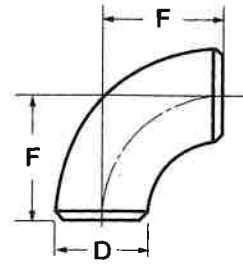

45°・90°・180°エルボの寸法

45°ロングエルボ 45E (L)
45°ショートエルボ 45E (S)

90°ロングエルボ 90E (L)
90°ショートエルボ 90E (S)

180°ロングエルボ 180E (L)
180°ショートエルボ 180E (S)

単位：mm

径の呼び		外径 D	中心から端面までの距離				中心から中心までの距離		背から端面までの距離	
			45°エルボ		90°エルボ		180°エルボ			
			ロング 45E (L)	ショート 45E (S)	ロング 90E (L)	ショート 90E (S)	ロング 180E (L)	ショート 180E (S)	ロング 180E (L)	ショート 180E (S)
(A)	(B)	H		F		P		K		
15	1/2	21.7	15.8	—	38.1	—	76.2	—	49.0	—
20	3/4	27.2	15.8	—	38.1	—	76.2	—	51.7	—
25	1	34.0	15.8	—	38.1	25.4	76.2	50.8	55.1	42.4
32	1 1/4	42.7	19.7	—	47.6	31.8	95.2	63.6	69.0	53.2
40	1 1/2	48.6	23.7	15.8	57.2	38.1	114.4	76.2	81.5	62.4
50	2	60.5	31.6	21.0	76.2	50.8	152.4	101.6	106.5	81.1
65	2 1/2	76.3	39.5	26.3	95.3	63.5	190.6	127.0	133.5	101.7
80	3	89.1	47.3	31.6	114.3	76.2	228.6	152.4	158.9	120.8
90	3 1/2	101.6	55.3	36.8	133.4	88.9	266.8	177.8	184.2	139.7
100	4	114.3	63.1	42.1	152.4	101.6	304.8	203.2	209.6	158.8
125	5	139.8	78.9	52.6	190.5	127.0	381.0	254.0	260.4	196.9
150	6	165.2	94.7	63.1	228.6	152.4	457.2	304.8	311.2	235.0
200	8	216.3	126.3	84.2	304.8	203.2	609.6	406.4	413.0	311.4
250	10	267.4	157.8	105.2	381.0	254.0	762.0	508.0	514.7	387.7
300	12	318.5	189.4	126.2	457.2	304.8	914.4	609.6	616.5	464.1
350	14	355.6	220.9	147.3	533.4	355.6	1066.8	711.2	711.2	533.4
400	16	406.4	252.5	168.3	609.6	406.4	1219.2	812.8	812.8	609.6
450	18	457.2	284.1	189.4	685.8	457.2	—	—	—	—
500	20	508.0	315.6	210.4	762.0	508.0	—	—	—	—
550	22	558.8	347.2	231.5	838.2	558.8	—	—	—	—
600	24	609.6	378.7	252.5	914.4	609.6	—	—	—	—
650	26	660.4	410.3	273.5	990.6	660.4	—	—	—	—
700	28	711.2	441.9	294.6	1066.8	711.2	—	—	—	—
750	30	762.0	473.4	315.6	1143.0	762.0	—	—	—	—
800	32	812.8	505.0	336.7	1219.2	812.8	—	—	—	—
850	34	863.6	536.6	357.7	1295.4	863.6	—	—	—	—
900	36	914.4	568.1	378.7	1371.6	914.4	—	—	—	—
950	38	965.2	599.7	399.8	1447.8	965.2	—	—	—	—
1000	40	1016.0	631.2	420.8	1524.0	1016.0	—	—	—	—
1050	42	1066.8	662.8	441.9	1600.2	1066.8	—	—	—	—
1100	44	1117.6	694.4	462.9	1676.4	1117.6	—	—	—	—
1150	46	1168.4	725.9	484.0	1752.6	1168.4	—	—	—	—
1200	48	1219.2	757.5	505.0	1828.8	1219.2	—	—	—	—