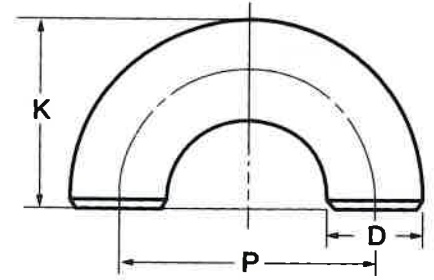

45°・90°・180°エルボの寸法

45°ロングエルボ 45E (L)
45°ショートエルボ 45E (S)

90°ロングエルボ 90E (L)
90°ショートエルボ 90E (S)

180°ロングエルボ 180E (L)
180°ショートエルボ 180E (S)

単位：mm

径の呼び		外径 D	中心から端面までの距離				中心から中心までの距離		背から端面までの距離	
			45°エルボ		90°エルボ		180°エルボ			
			ロング 45E (L)	ショート 45E (S)	ロング 90E (L)	ショート 90E (S)	ロング 180E (L)	ショート 180E (S)	ロング 180E (L)	ショート 180E (S)
(A)	(B)	H		F		P		K		
15	1/2	21.7	15.8	—	38.1	—	76.2	—	49.0	—
20	3/4	27.2	15.8	—	38.1	—	76.2	—	51.7	—
25	1	34.0	15.8	—	38.1	25.4	76.2	50.8	55.1	42.4
32	1 1/4	42.7	19.7	—	47.6	31.8	95.2	63.6	69.0	53.2
40	1 1/2	48.6	23.7	15.8	57.2	38.1	114.4	76.2	81.5	62.4
50	2	60.5	31.6	21.0	76.2	50.8	152.4	101.6	106.5	81.1
65	2 1/2	76.3	39.5	26.3	95.3	63.5	190.6	127.0	133.5	101.7
80	3	89.1	47.3	31.6	114.3	76.2	228.6	152.4	158.9	120.8
90	3 1/2	101.6	55.3	36.8	133.4	88.9	266.8	177.8	184.2	139.7
100	4	114.3	63.1	42.1	152.4	101.6	304.8	203.2	209.6	158.8
125	5	139.8	78.9	52.6	190.5	127.0	381.0	254.0	260.4	196.9
150	6	165.2	94.7	63.1	228.6	152.4	457.2	304.8	311.2	235.0
200	8	216.3	126.3	84.2	304.8	203.2	609.6	406.4	413.0	311.4
250	10	267.4	157.8	105.2	381.0	254.0	762.0	508.0	514.7	387.7
300	12	318.5	189.4	126.2	457.2	304.8	914.4	609.6	616.5	464.1
350	14	355.6	220.9	147.3	533.4	355.6	1066.8	711.2	711.2	533.4
400	16	406.4	252.5	168.3	609.6	406.4	1219.2	812.8	812.8	609.6
450	18	457.2	284.1	189.4	685.8	457.2	—	—	—	—
500	20	508.0	315.6	210.4	762.0	508.0	—	—	—	—
550	22	558.8	347.2	231.5	838.2	558.8	—	—	—	—
600	24	609.6	378.7	252.5	914.4	609.6	—	—	—	—
650	26	660.4	410.3	273.5	990.6	660.4	—	—	—	—
700	28	711.2	441.9	294.6	1066.8	711.2	—	—	—	—
750	30	762.0	473.4	315.6	1143.0	762.0	—	—	—	—
800	32	812.8	505.0	336.7	1219.2	812.8	—	—	—	—
850	34	863.6	536.6	357.7	1295.4	863.6	—	—	—	—
900	36	914.4	568.1	378.7	1371.6	914.4	—	—	—	—
950	38	965.2	599.7	399.8	1447.8	965.2	—	—	—	—
1000	40	1016.0	631.2	420.8	1524.0	1016.0	—	—	—	—
1050	42	1066.8	662.8	441.9	1600.2	1066.8	—	—	—	—
1100	44	1117.6	694.4	462.9	1676.4	1117.6	—	—	—	—
1150	46	1168.4	725.9	484.0	1752.6	1168.4	—	—	—	—
1200	48	1219.2	757.5	505.0	1828.8	1219.2	—	—	—	—