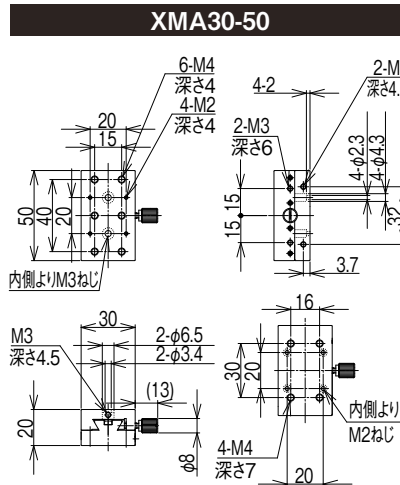

正方形タイプ

Square type

25 × 25mm

40 × 40mm

60 × 60mm

XMA40

長方形タイプ

Rectangular type

30 × 50mm

40 × 80mm

XMA30-50

スリムロングタイプ

Slim-long type

25 × 50mm

25 × 90mm

25 × 120mm

25 × 150mm

XMA90

XMA150