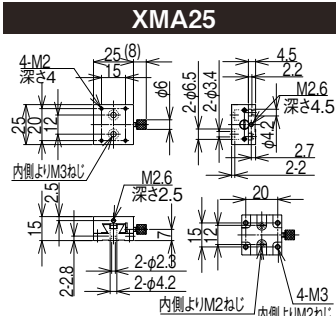

正方形タイプ

Square type

25 × 25mm

40 × 40mm

60 × 60mm

XMA40

長方形タイプ

Rectangular type

30 × 50mm

40 × 80mm

XMA30-50

スリムロングタイプ

Slim-long type

25 × 50mm

25 × 90mm

25 × 120mm

25 × 150mm

XMA90

XMA150