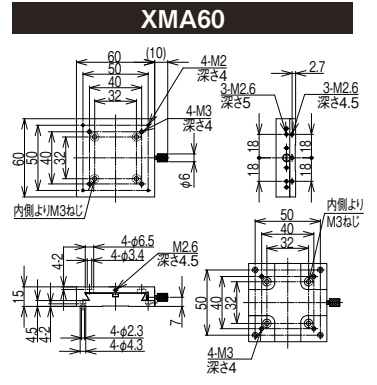

正方形タイプ

Square type

25 × 25mm

40 × 40mm

60 × 60mm

XMA40

長方形タイプ

Rectangular type

30 × 50mm

40 × 80mm

XMA30-50

スリムロングタイプ

Slim-long type

25 × 50mm

25 × 90mm

25 × 120mm

25 × 150mm

XMA90

XMA150