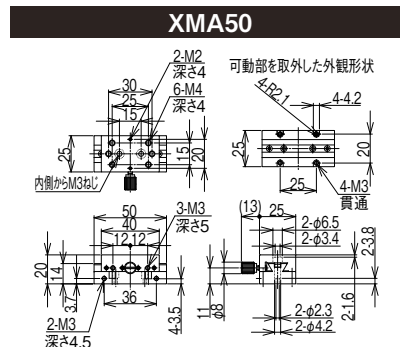

正方形タイプ

Square type

25 × 25mm

40 × 40mm

60 × 60mm

XMA40

長方形タイプ

Rectangular type

30 × 50mm

40 × 80mm

XMA30-50

スリムロングタイプ

Slim-long type

25 × 50mm

25 × 90mm

25 × 120mm

25 × 150mm

XMA90

XMA150