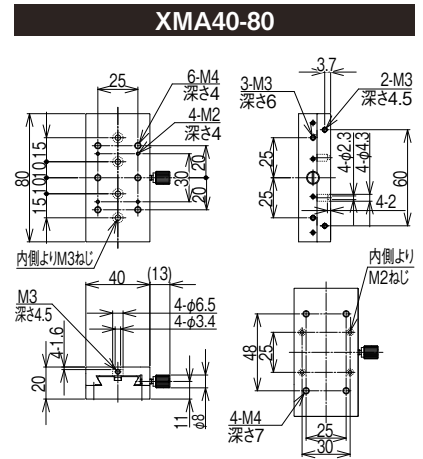

正方形タイプ

Square type

25 × 25mm

40 × 40mm

60 × 60mm

XMA40

長方形タイプ

Rectangular type

30 × 50mm

40 × 80mm

XMA30-50

スリムロングタイプ

Slim-long type

25 × 50mm

25 × 90mm

25 × 120mm

25 × 150mm

XMA90

XMA150