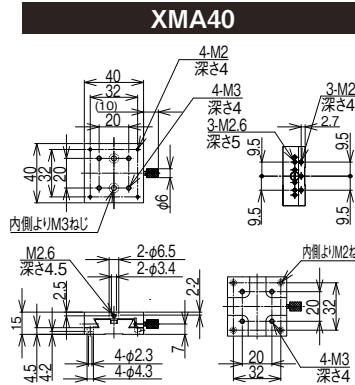

正方形タイプ

Square type

25 × 25mm

40 × 40mm

60 × 60mm

XMA40

長方形タイプ

Rectangular type

30 × 50mm

40 × 80mm

XMA30-50

スリムロングタイプ

Slim-long type

25 × 50mm

25 × 90mm

25 × 120mm

25 × 150mm

XMA90

XMA150