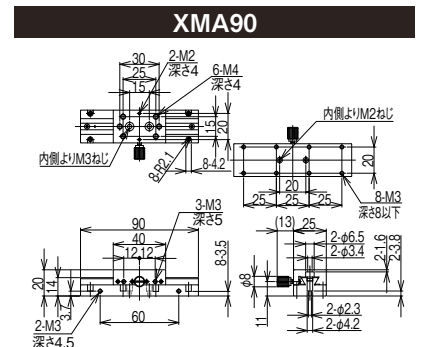

正方形タイプ

Square type

25 × 25mm

40 × 40mm

60 × 60mm

XMA40

長方形タイプ

Rectangular type

30 × 50mm

40 × 80mm

XMA30-50

スリムロングタイプ

Slim-long type

25 × 50mm

25 × 90mm

25 × 120mm

25 × 150mm

XMA90

XMA150