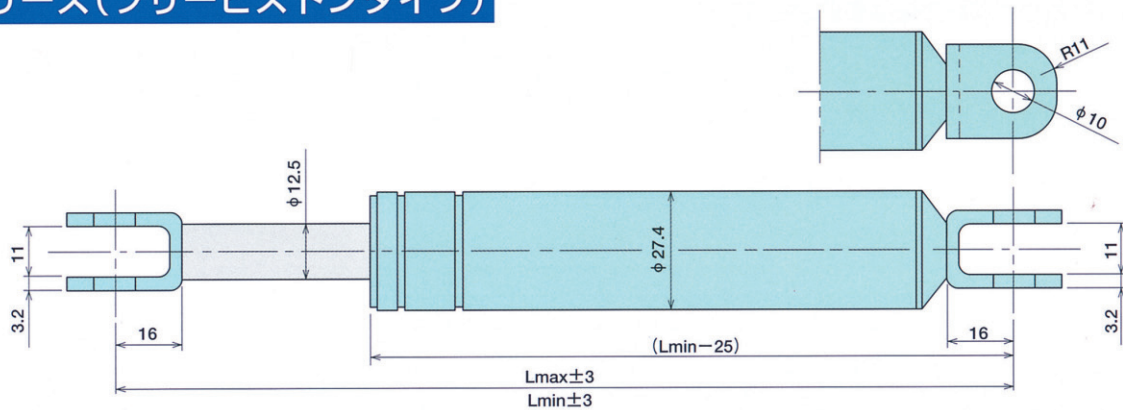

KPF シリーズ(フリーピストンタイプ)

KPF シリーズ

品番	Lmax (mm)	Lmin (mm)	ストローク (mm)	Fa N	Fb N
KPF50-50	246	196	50	490	609
KPF50-60	246	196	50	588	731
KPF50-70	246	196	50	686	851
KPF70-50	316	246	70	490	621
KPF70-60	316	246	70	588	744
KPF70-70	316	246	70	686	868
KPF80-50	330	250	80	490	648
KPF80-60	330	250	80	588	778
KPF80-70	330	250	80	686	906
KPF90-50	360	270	90	490	644
KPF90-60	360	270	90	588	773
KPF90-70	360	270	90	686	901
KPF100-50	386	286	100	490	657
KPF100-60	386	286	100	588	787
KPF100-70	386	286	100	686	918
KPF120-50	440	320	120	490	662
KPF120-60	440	320	120	588	794
KPF120-70	440	320	120	686	926
KPF130-50	470	340	130	490	662
KPF130-60	470	340	130	588	794

品番	Lmax (mm)	Lmin (mm)	ストローク (mm)	Fa N	Fb N
KPF130-70	470	340	130	686	926
KPF150-50	526	376	150	490	658
KPF150-60	526	376	150	588	789
KPF150-70	526	376	150	686	920
KPF180-50	610	430	180	490	656
KPF180-60	610	430	180	588	786
KPF180-70	610	430	180	686	917
KPF200-50	666	466	200	490	657
KPF200-60	666	466	200	588	787
KPF200-70	666	466	200	686	918
KPF250-50	750	500	250	490	730
KPF250-60	750	500	250	588	875
KPF250-70	750	500	250	686	1019
KPF300-50	850	550	300	490	780
KPF300-60	850	550	300	588	935
★ KPF300-70	850	550	300	686	1089
KPF350-40	950	600	350	392	665
★ KPF350-50	950	600	350	490	829
★ KPF350-60	950	600	350	588	993

★使用温度範囲：60℃以内でご使用下さい。