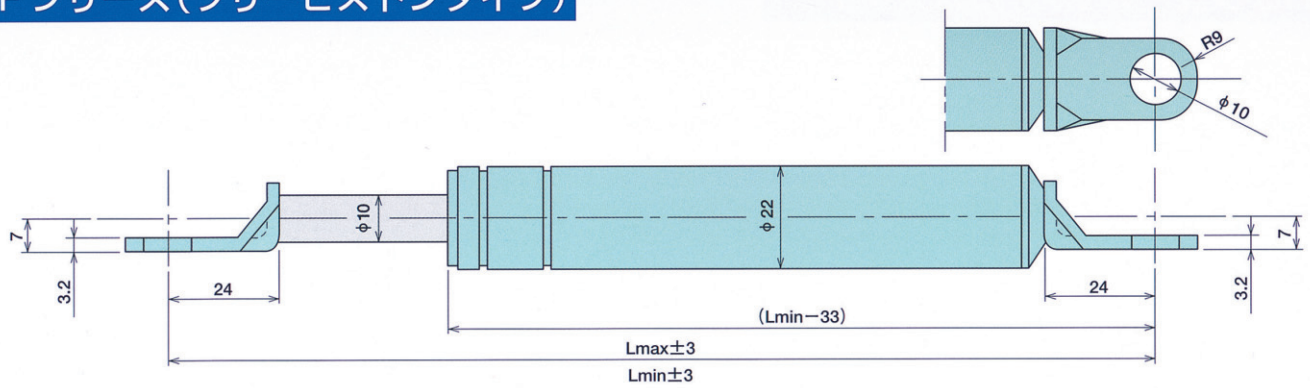

KMF シリーズ(フリーピストンタイプ)

KMF シリーズ

品番	Lmax (mm)	Lmin (mm)	ストローク (mm)	Fa N	Fb N
KMF50-20	246	196	50	196	265
KMF50-30	246	196	50	294	396
KMF50-40	246	196	50	392	528
KMF70-20	316	246	70	196	253
KMF70-30	316	246	70	294	379
KMF70-40	316	246	70	392	503
KMF80-20	330	250	80	196	273
KMF80-30	330	250	80	294	407
KMF80-40	330	250	80	392	542
KMF90-20	360	270	90	196	266
KMF90-30	360	270	90	294	397
KMF90-40	360	270	90	392	529
KMF100-20	386	286	100	196	275
KMF100-30	386	286	100	294	411
KMF100-40	386	286	100	392	546
KMF120-20	440	320	120	196	271
KMF120-30	440	320	120	294	405
KMF120-40	440	320	120	392	538
KMF130-20	470	340	130	196	270

品番	Lmax (mm)	Lmin (mm)	ストローク (mm)	Fa N	Fb N
KMF130-30	470	340	130	294	403
KMF130-40	470	340	130	392	536
KMF150-20	526	376	150	196	269
KMF150-30	526	376	150	294	402
KMF150-40	526	376	150	392	534
KMF180-20	610	430	180	196	271
KMF180-30	610	430	180	294	405
KMF180-40	610	430	180	392	539
KMF200-20	666	466	200	196	268
KMF200-30	666	466	200	294	401
KMF200-40	666	466	200	392	533
KMF250-20	750	500	250	196	302
KMF250-30	750	500	250	294	451
KMF250-40	750	500	250	392	600
KMF300-20	850	550	300	196	326
KMF300-30	850	550	300	294	486
★ KMF300-40	850	550	300	392	647
★ KMF350-20	950	600	350	196	350
KMF350-30	950	600	350	294	522

品番	Lmax (mm)	Lmin (mm)	ストローク (mm)	Fa N	Fb N
KPF130-70	470	340	130	686	926
KPF150-50	526	376	150	490	658
KPF150-60	526	376	150	588	789
KPF150-70	526	376	150	686	920
KPF180-50	610	430	180	490	656
KPF180-60	610	430	180	588	786
KPF180-70	610	430	180	686	917
KPF200-50	666	466	200	490	657
KPF200-60	666	466	200	588	787
KPF200-70	666	466	200	686	918
KPF250-50	750	500	250	490	730
KPF250-60	750	500	250	588	875
KPF250-70	750	500	250	686	1019
KPF300-50	850	550	300	490	780
KPF300-60	850	550	300	588	935
★ KPF300-70	850	550	300	686	1089
KPF350-40	950	600	350	392	665
★ KPF350-50	950	600	350	490	829
★ KPF350-60	950	600	350	588	993