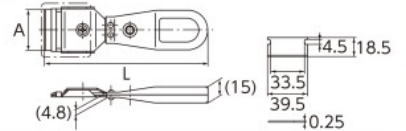

ステッカスクレーパー

NAIL AND HAND BRUSH

No.	サイズ(材質)			▼g	📦	小売参考価格
	台材部	上部(爪用)	下部(手のひら用)			
YTHB-100	100×20×38 (PP)	90×5×18 (白豚毛)	88×15×23 (タンピコ(パキン))	65	1	¥ 1,480

1. ●爪・指先用と手のひら用のブラシが一つになっています。
   - ●上面の爪・指先用ブラシは白豚毛をアーチ状に配置しています。
   - ●下面の手のひら用ブラシは植物毛のパキン製です。
   - ●台座はカビの発生が少なく清潔さを保ちやすいPP(ポリプロピレン)製です。
2. ※灯油や洗剤との使用は避けてください。