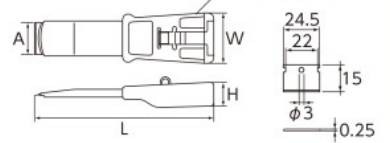

STICKER SCRAPER

No.	A	L	▼g	📦	小売参考価格
KZS-40	40	155	110	10	¥ 2,900

- ●自動車の検査標章(ステッカー)など、ガラス面に貼られたステッカーはがしに便利なスクレーパーです。
- ●刃幅は40mmで刃全体に均等な力が加わり、効率よくスピーディーな作業ができます。
- ●刃先はガラスに沿ってよく切れ、きれいな仕上げができます。
- ●刃は固定型としたので、ずれ込むことはありません。
- ●握りやすく、力のかけやすいグリップ形状により、軽い力で作業ができます。

■補給部品(替刃)

No.	入組内容	▼g	📦	小売参考価格
KZS-4010	10枚組	15	10	¥ 730

注意
・替刃を剃刃の代用としては使用しないでください。
・刃の取替えの際、刃先に注意してください。