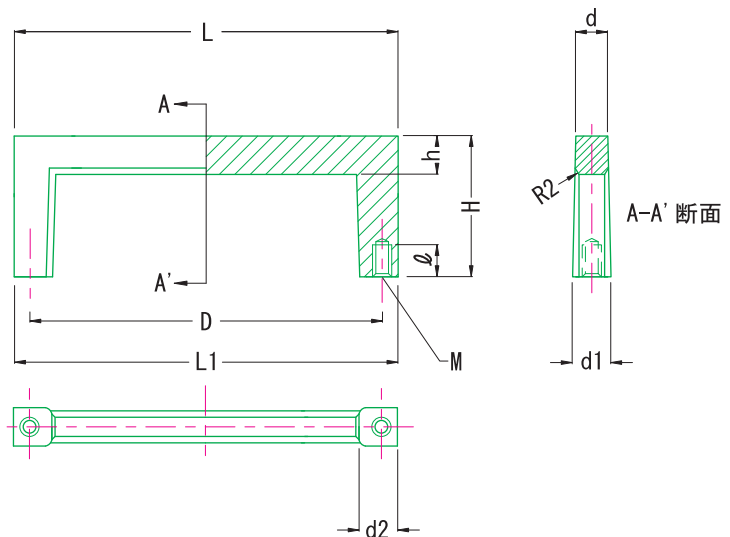

スクウェアハンドル SHPF

Square Handles SHPF

取
手

スクウェアラインの取手です。3種類のピッチの中から選定して下さい。

- 材 亜鉛ダイキャストZDC Zinc
- 表 クロムメッキ Chrome plated
- 注 付属品：ばね座金平座金組込み十字穴付なべ小ねじ ユニクロ 2個付

Unit : mm

品番	D	H	M	ℓ	d	d1	d2	h	L	L1	(g)
SHPF-1	80	36	M 5×P0.8	12	10	12	10	7	88	90	80
SHPF-2	130							138	140	128	
SHPF-3	180							188	190	150	