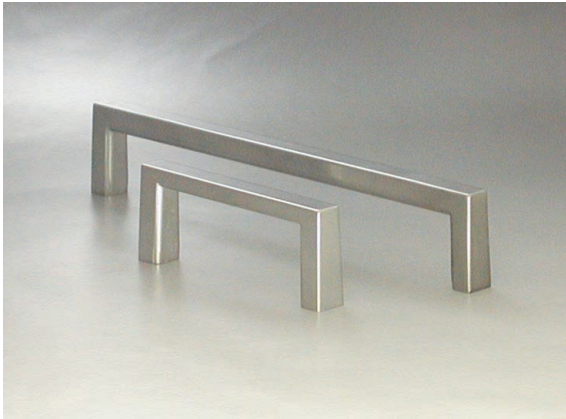

スクウェアハンドル SHPF

Square Handles SHPF

取
手

スクウェアラインの取手です。3種類のピッチの中から選定して下さい。

- 材 亜鉛ダイキャストZDC Zinc
- 表 クロムメッキ Chrome plated
- 注 付属品：ばね座金平座金組込み十字穴付なべ小ねじ ユニクロ 2個付

Unit : mm

品番	D	H	M	ℓ	d	d1	d2	h	L	L1	(g)
SHPF-1	80	36	M 5×P0.8	12	10	12	10	7	88	90	80
SHPF-2	130							138	140	128	
SHPF-3	180							188	190	150	